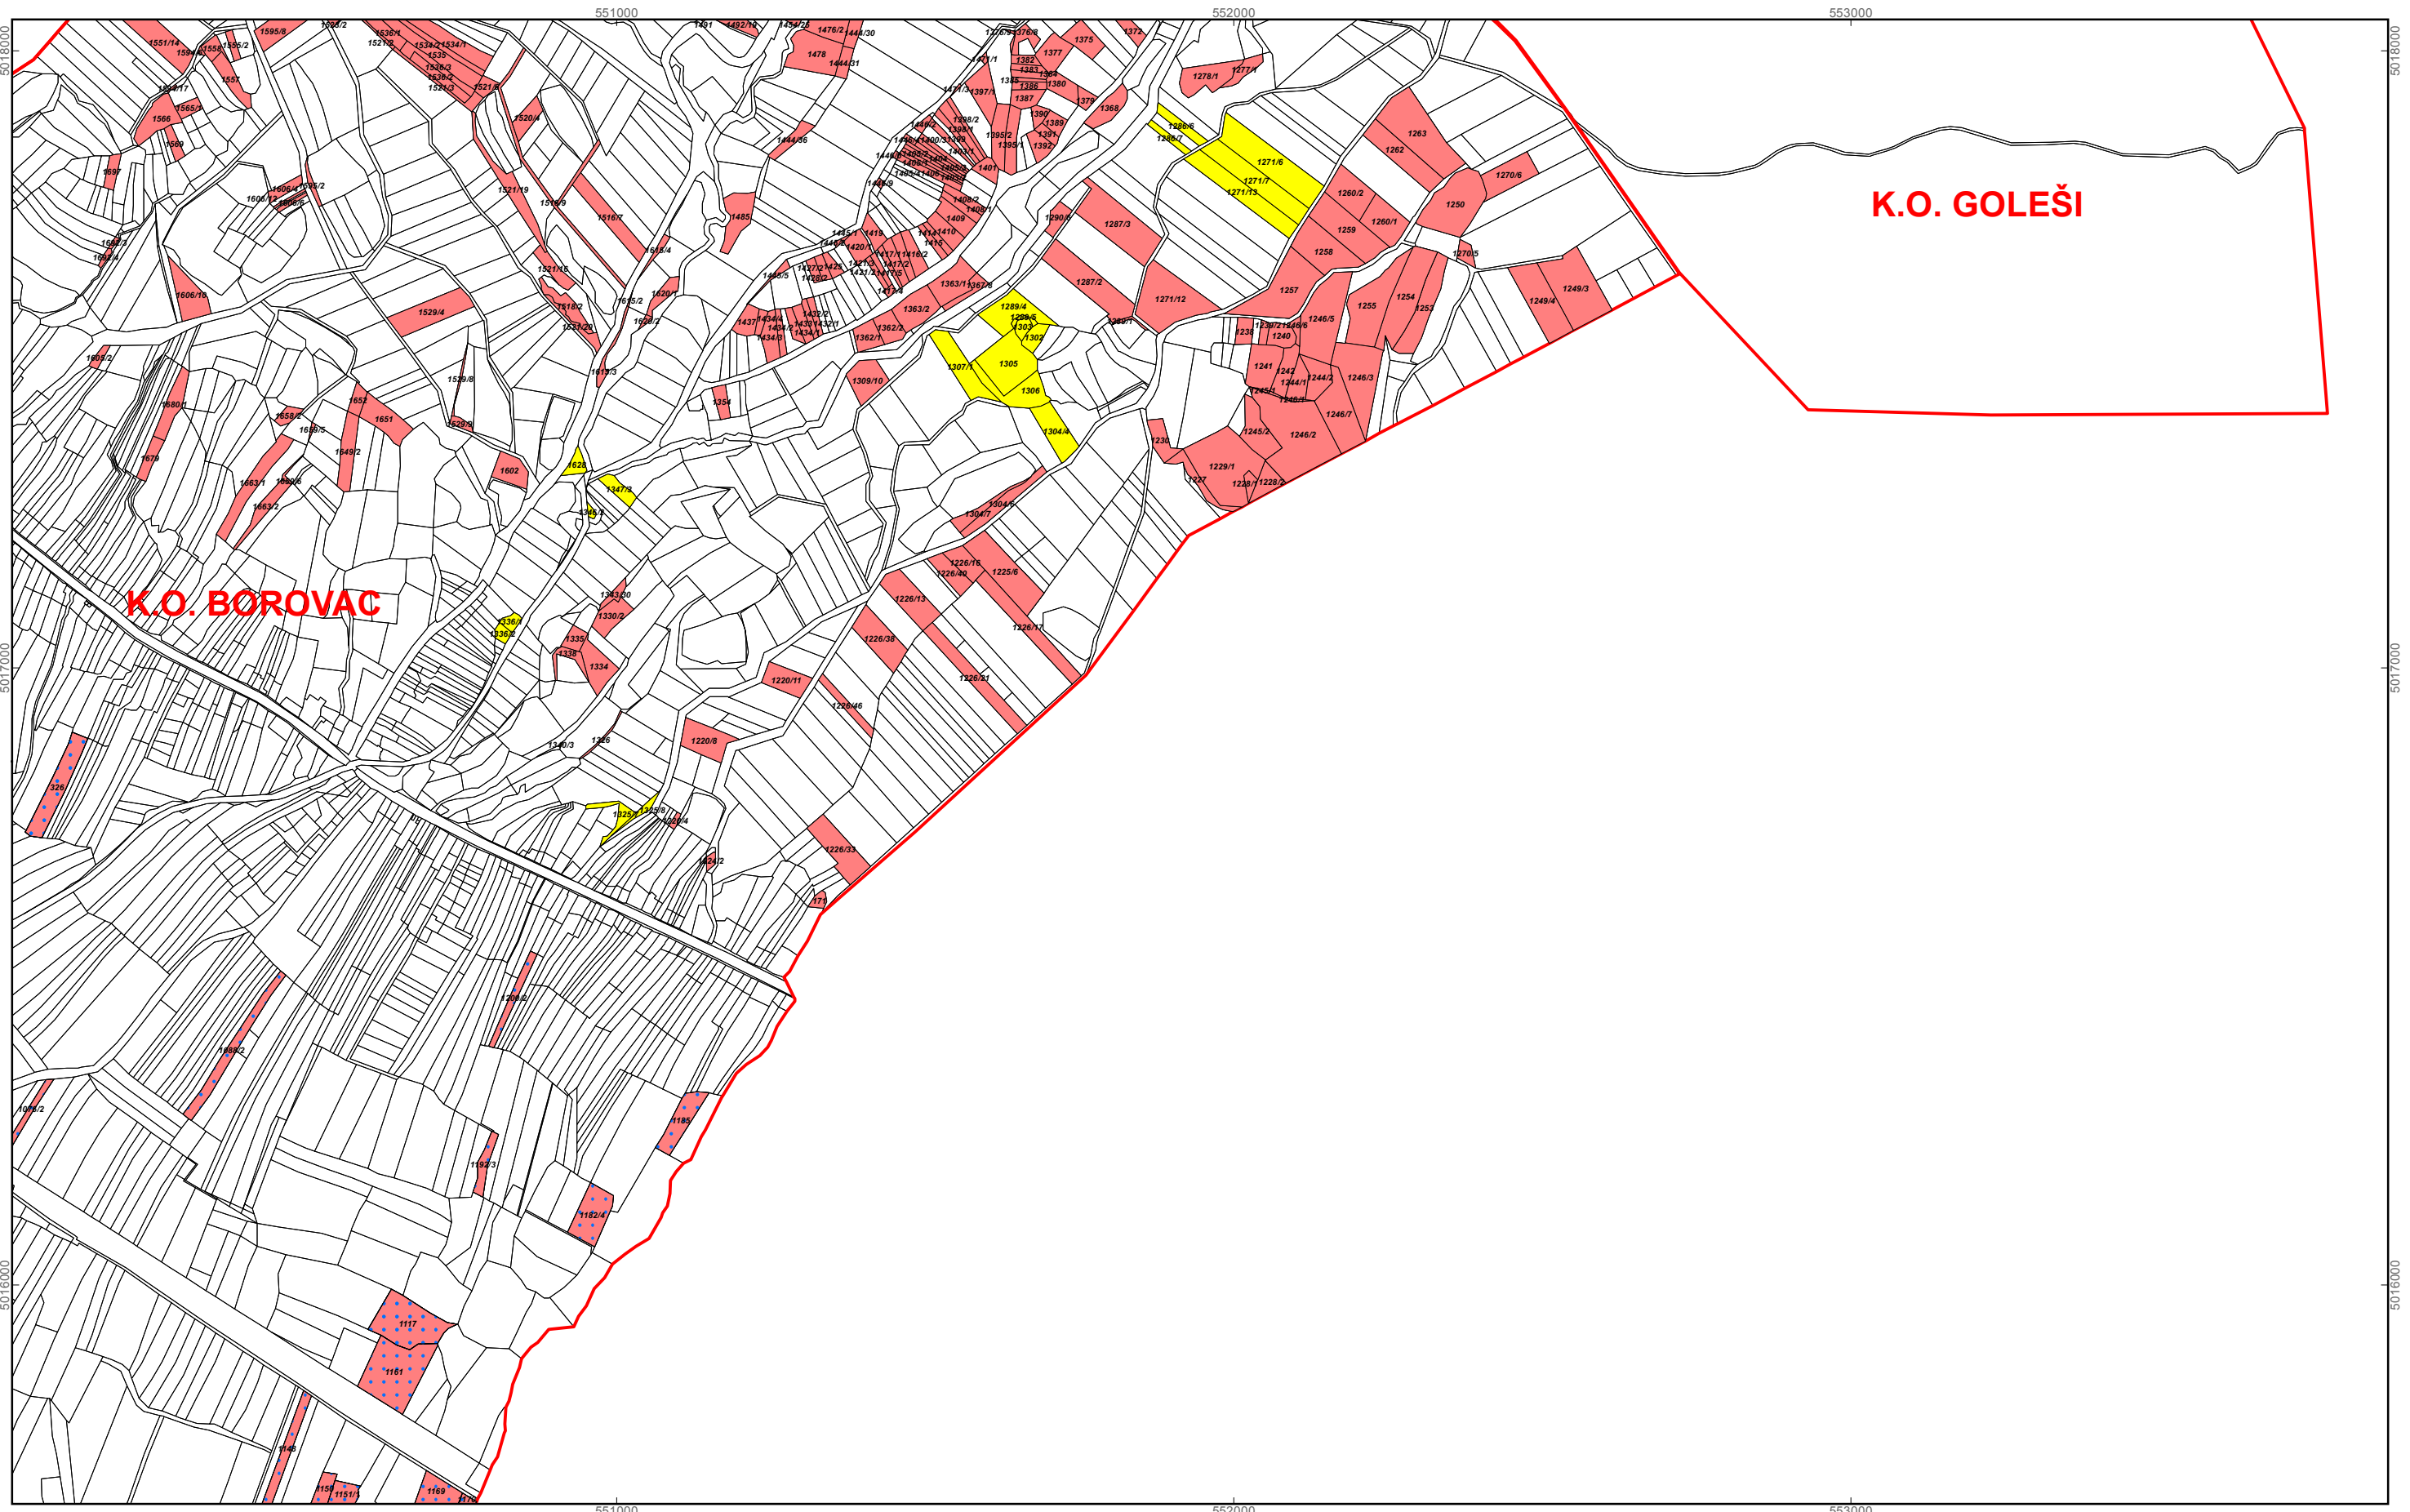

1. **Program raspolaganja**
2. katastarske čestice predviđene za povrat
   - katastarske čestice predviđene za zakup zajedničkih pašnjaka
   - katastarske čestice predviđene za prodaju
   - katastarske čestice predviđene za zakup
   - katastarske čestice - MINSKI SUMNJIVO PODRUČJE
   - katastarske čestice - cijele ili dijelom hidromelioracija
   - katastarske čestice - planirana hidromelioracija
   - katastarske čestice - višegodišnji nasad
   - granice katastarskih općina