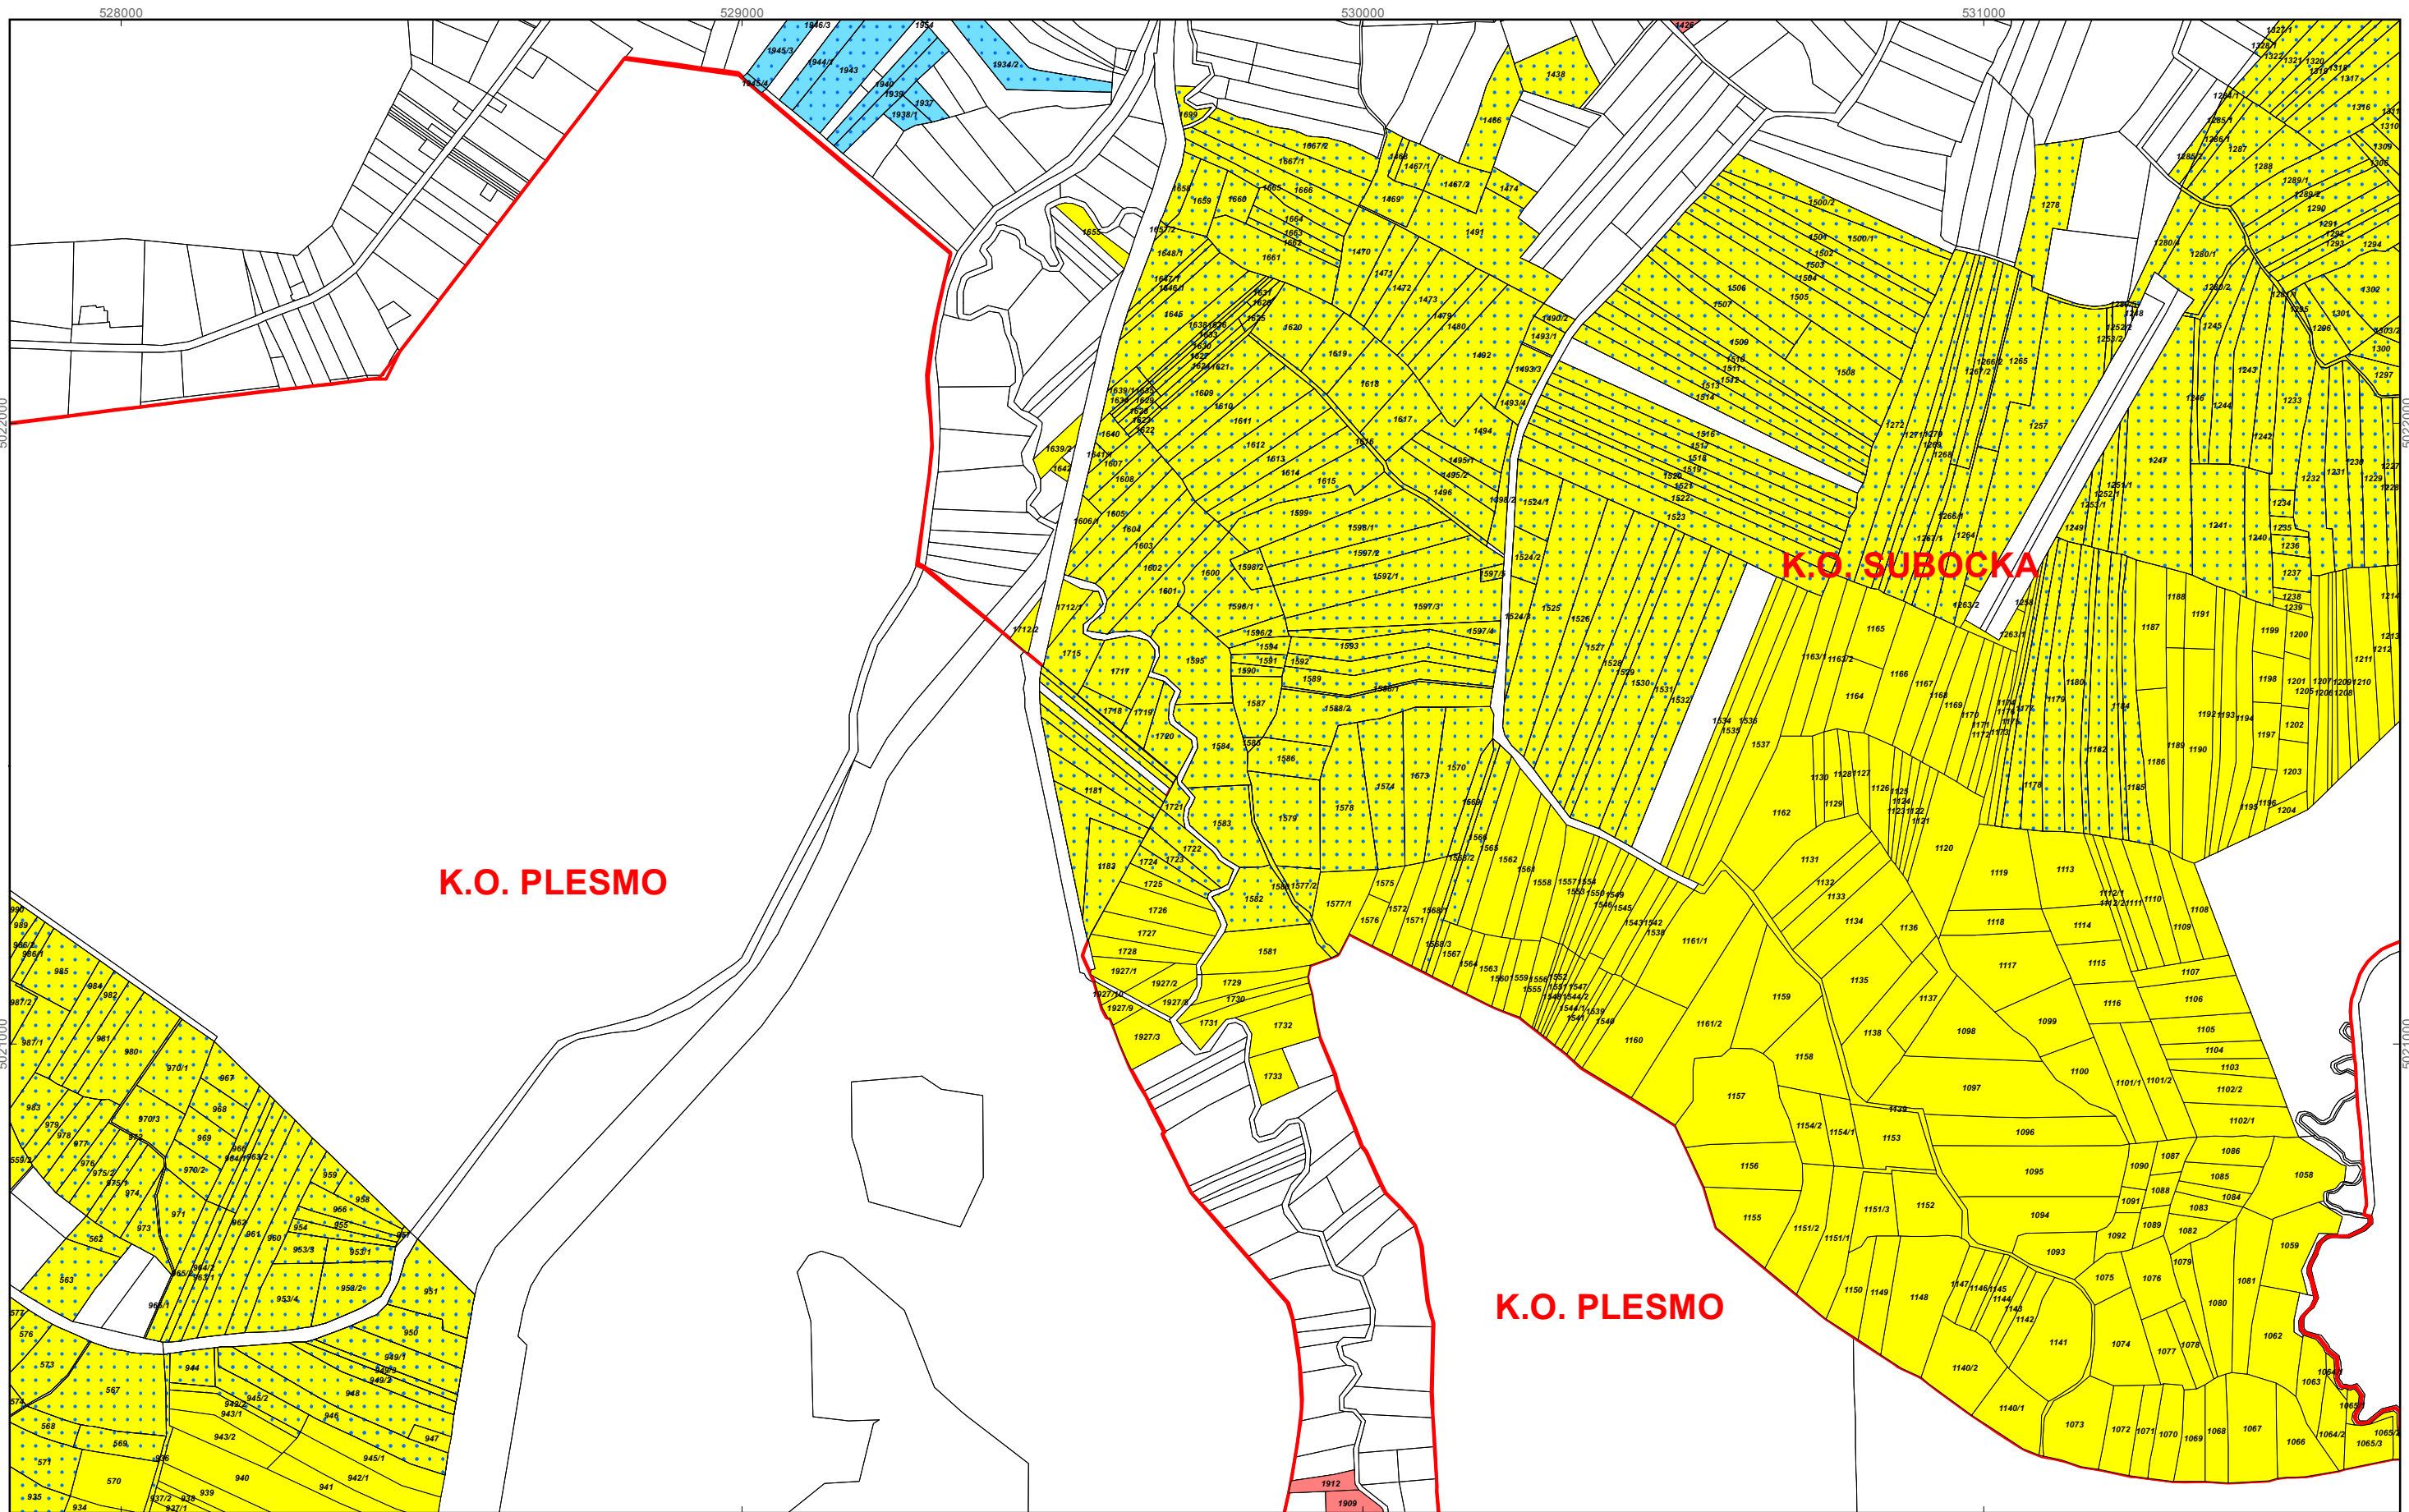

Program raspolaganja

- katastarske čestice predviđene za povrat
- katastarske čestice predviđene za zakup zajedničkih pašnjaka
- katastarske čestice predviđene za prodaju
- katastarske čestice predviđene za zakup
- katastarske čestice - MINSKI SUMNJIVO PODRUČJE
- katastarske čestice - cijele ili dijelom hidromelioracija
- katastarske čestice - planirana hidromelioracija
- katastarske čestice - višegodišnji nasad
- granice katastarskih općina

M 1:10.000

GRAD NOVSKA PK-21

kopija katastarskog plana