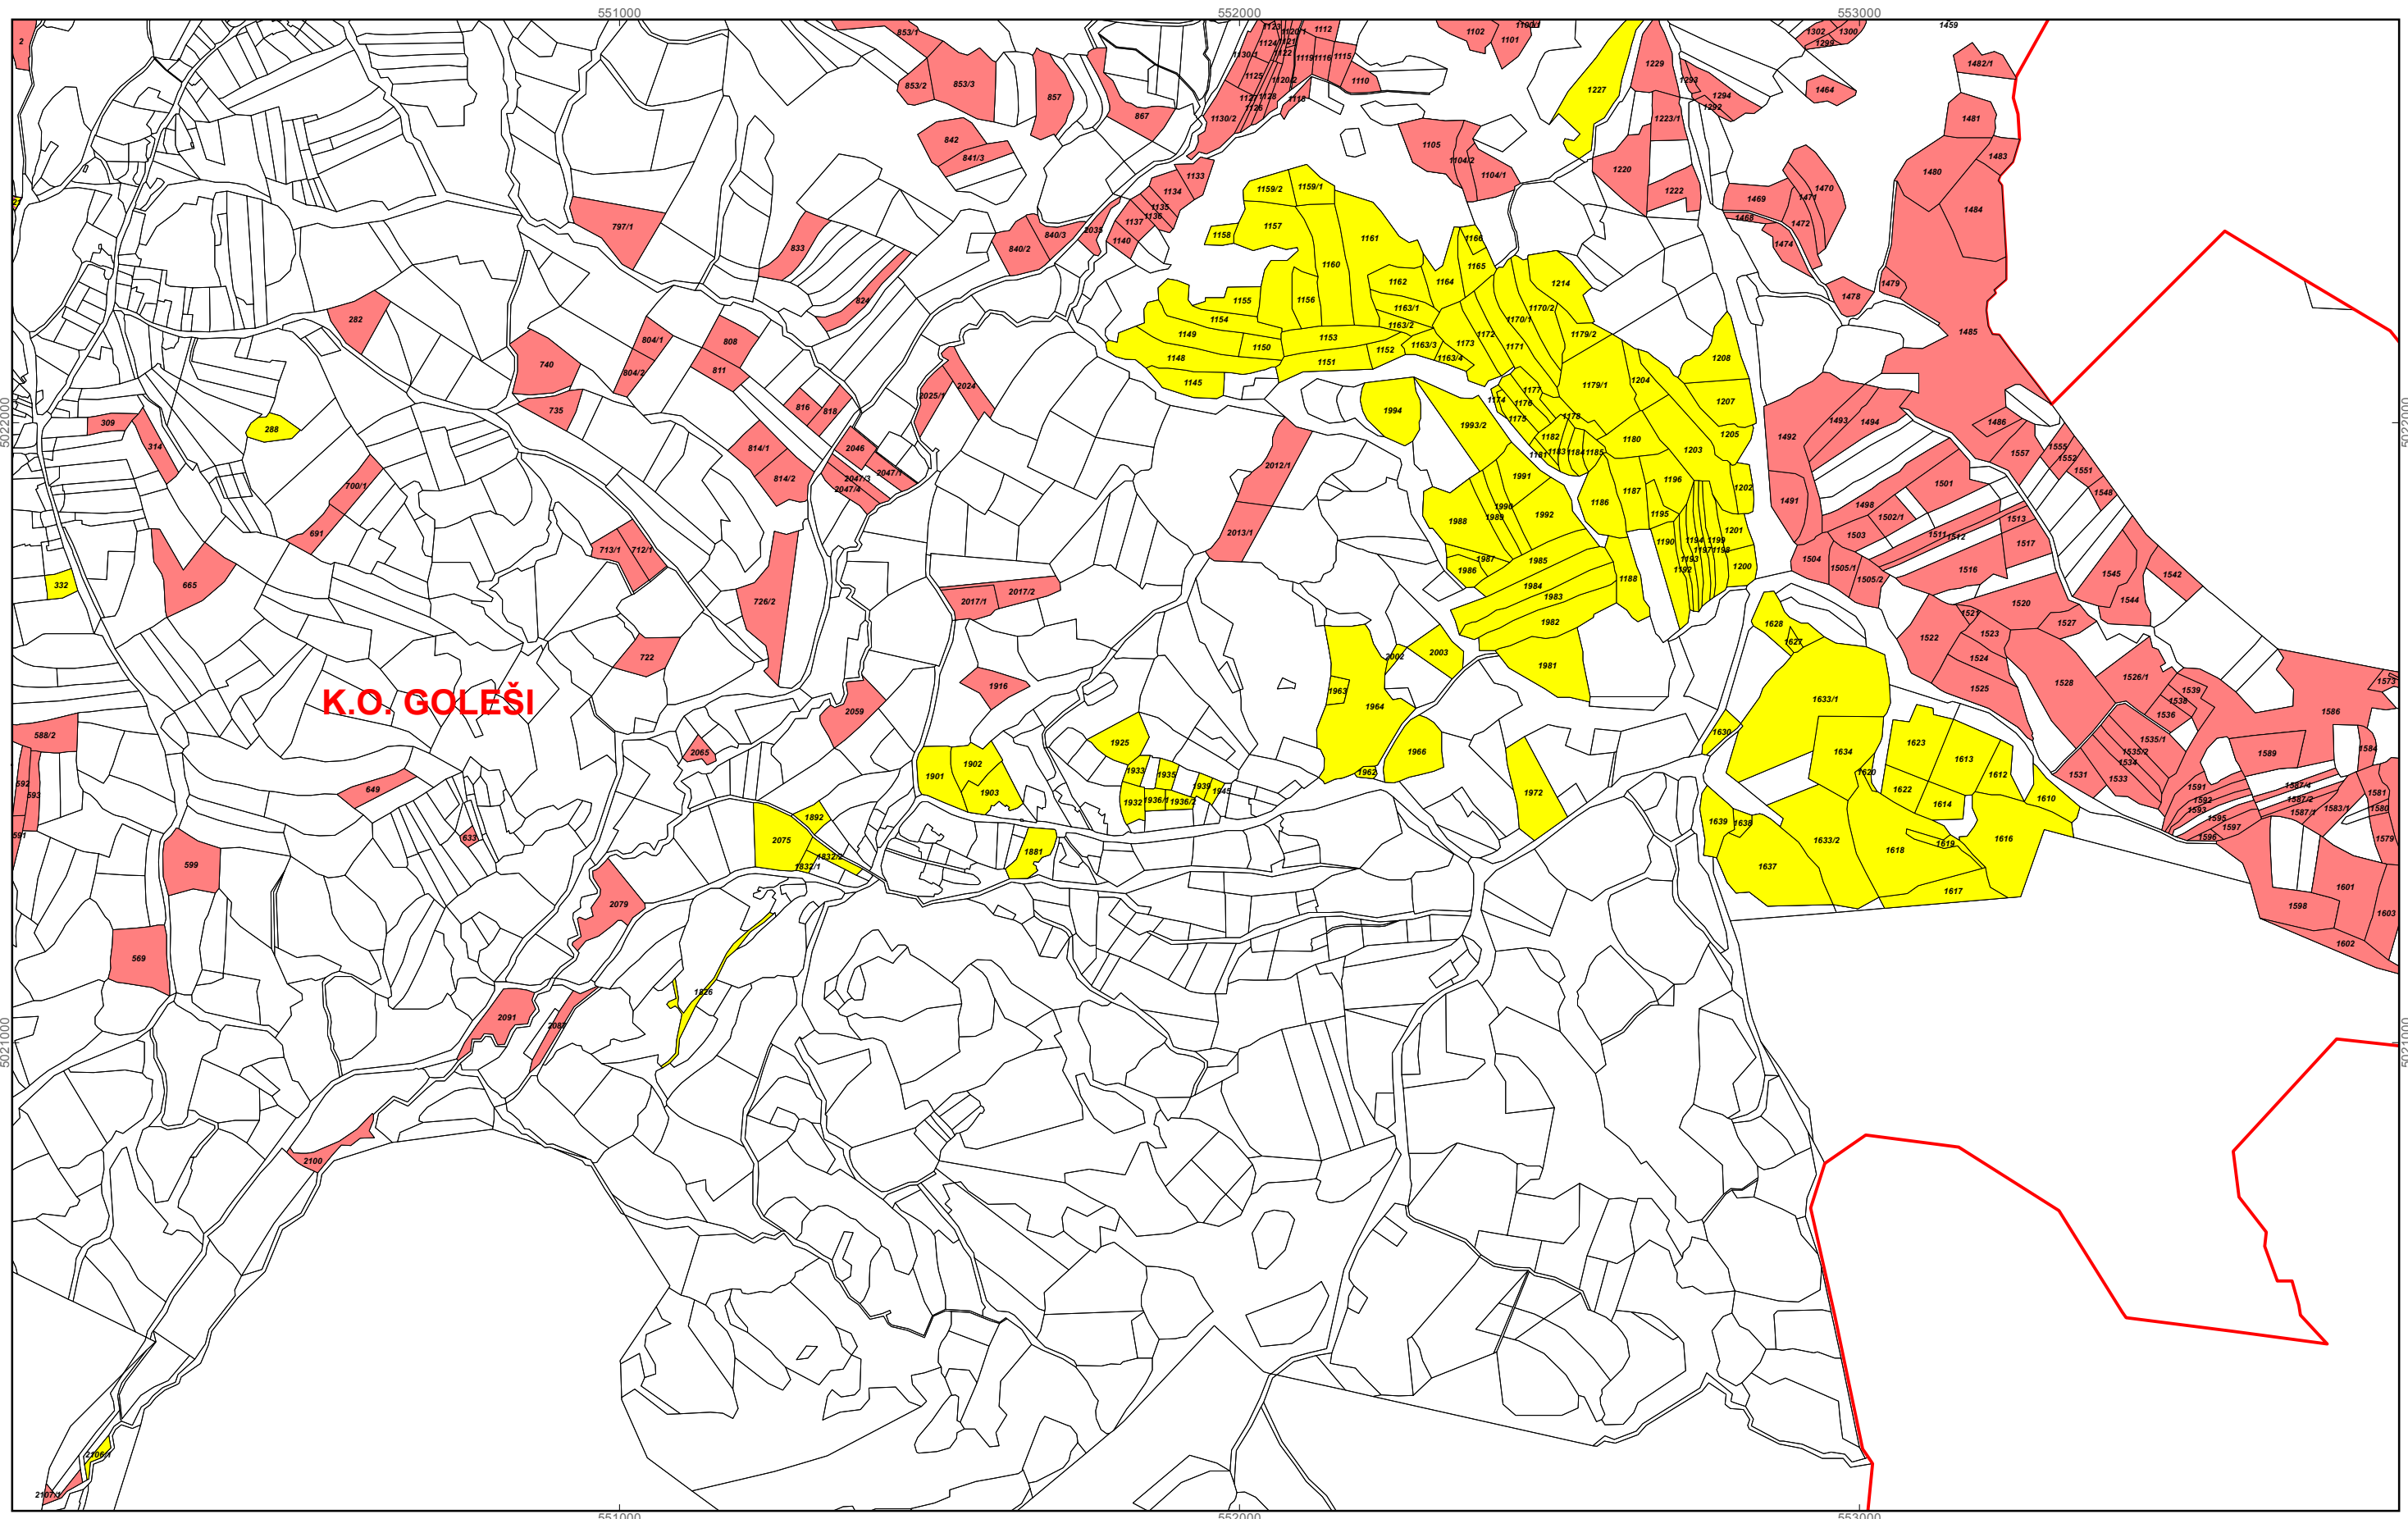

K.O. GOLEŠI

Program raspolaganja

- katastarske čestice predviđene za povrat
- katastarske čestice predviđene za zakup zajedničkih pašnjaka
- katastarske čestice predviđene za prodaju
- katastarske čestice predviđene za zakup
- katastarske čestice - MINSKI SUMNJIVO PODRUČJE
- katastarske čestice - cijele ili dijelom hidromelioracija
- katastarske čestice - planirana hidromelioracija
- katastarske čestice - višegodišnji nasad
- granice katastarskih općina

M 1:10.000

GRAD NOVSKA
PK-27

kopija katastarskog plana