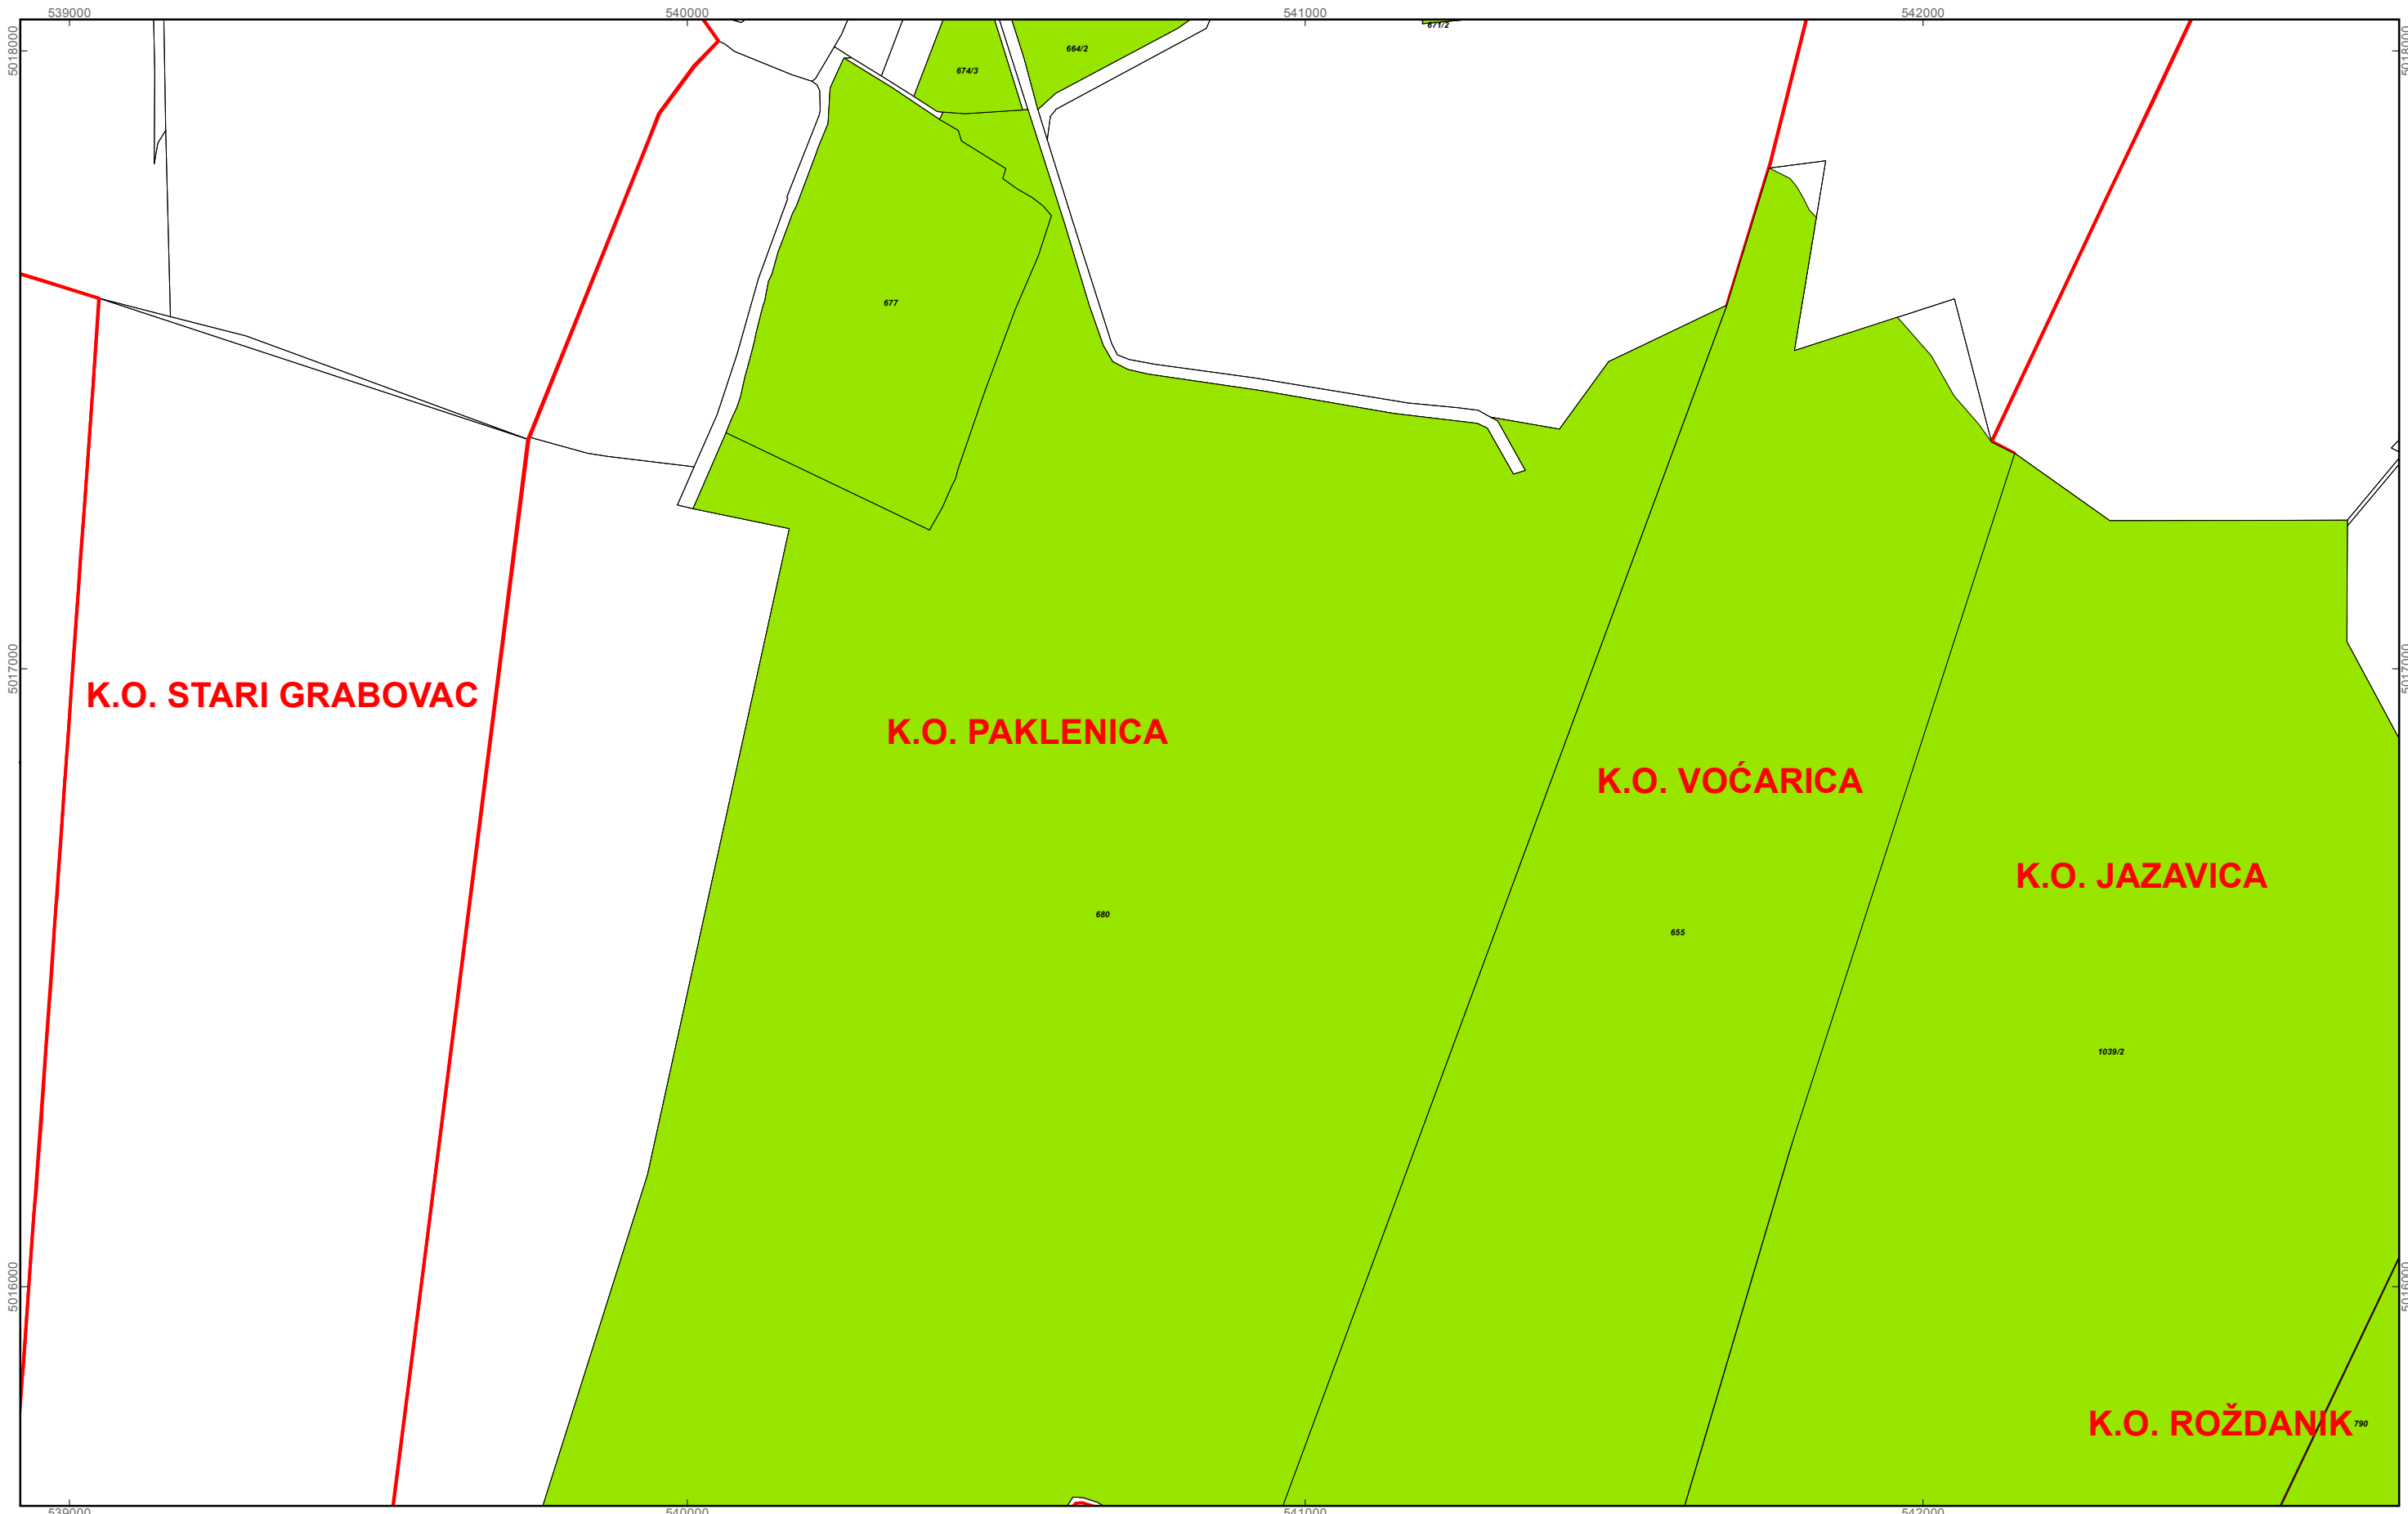

Program raspolaganja

- katastarske čestice predviđene za povrat
- katastarske čestice predviđene za zakup zajedničkih pašnjaka
- katastarske čestice predviđene za prodaju
- katastarske čestice predviđene za zakup
- katastarske čestice - MINSKI SUMNJIVO PODRUČJE
- katastarske čestice - cijele ili dijelom hidromelioracija
- katastarske čestice - planirana hidromelioracija
- katastarske čestice - višegodišnji nasad
- granice katastarskih općina

M 1:10.000

GRAD NOVSKA
PK-8

kopija katastarskog plana