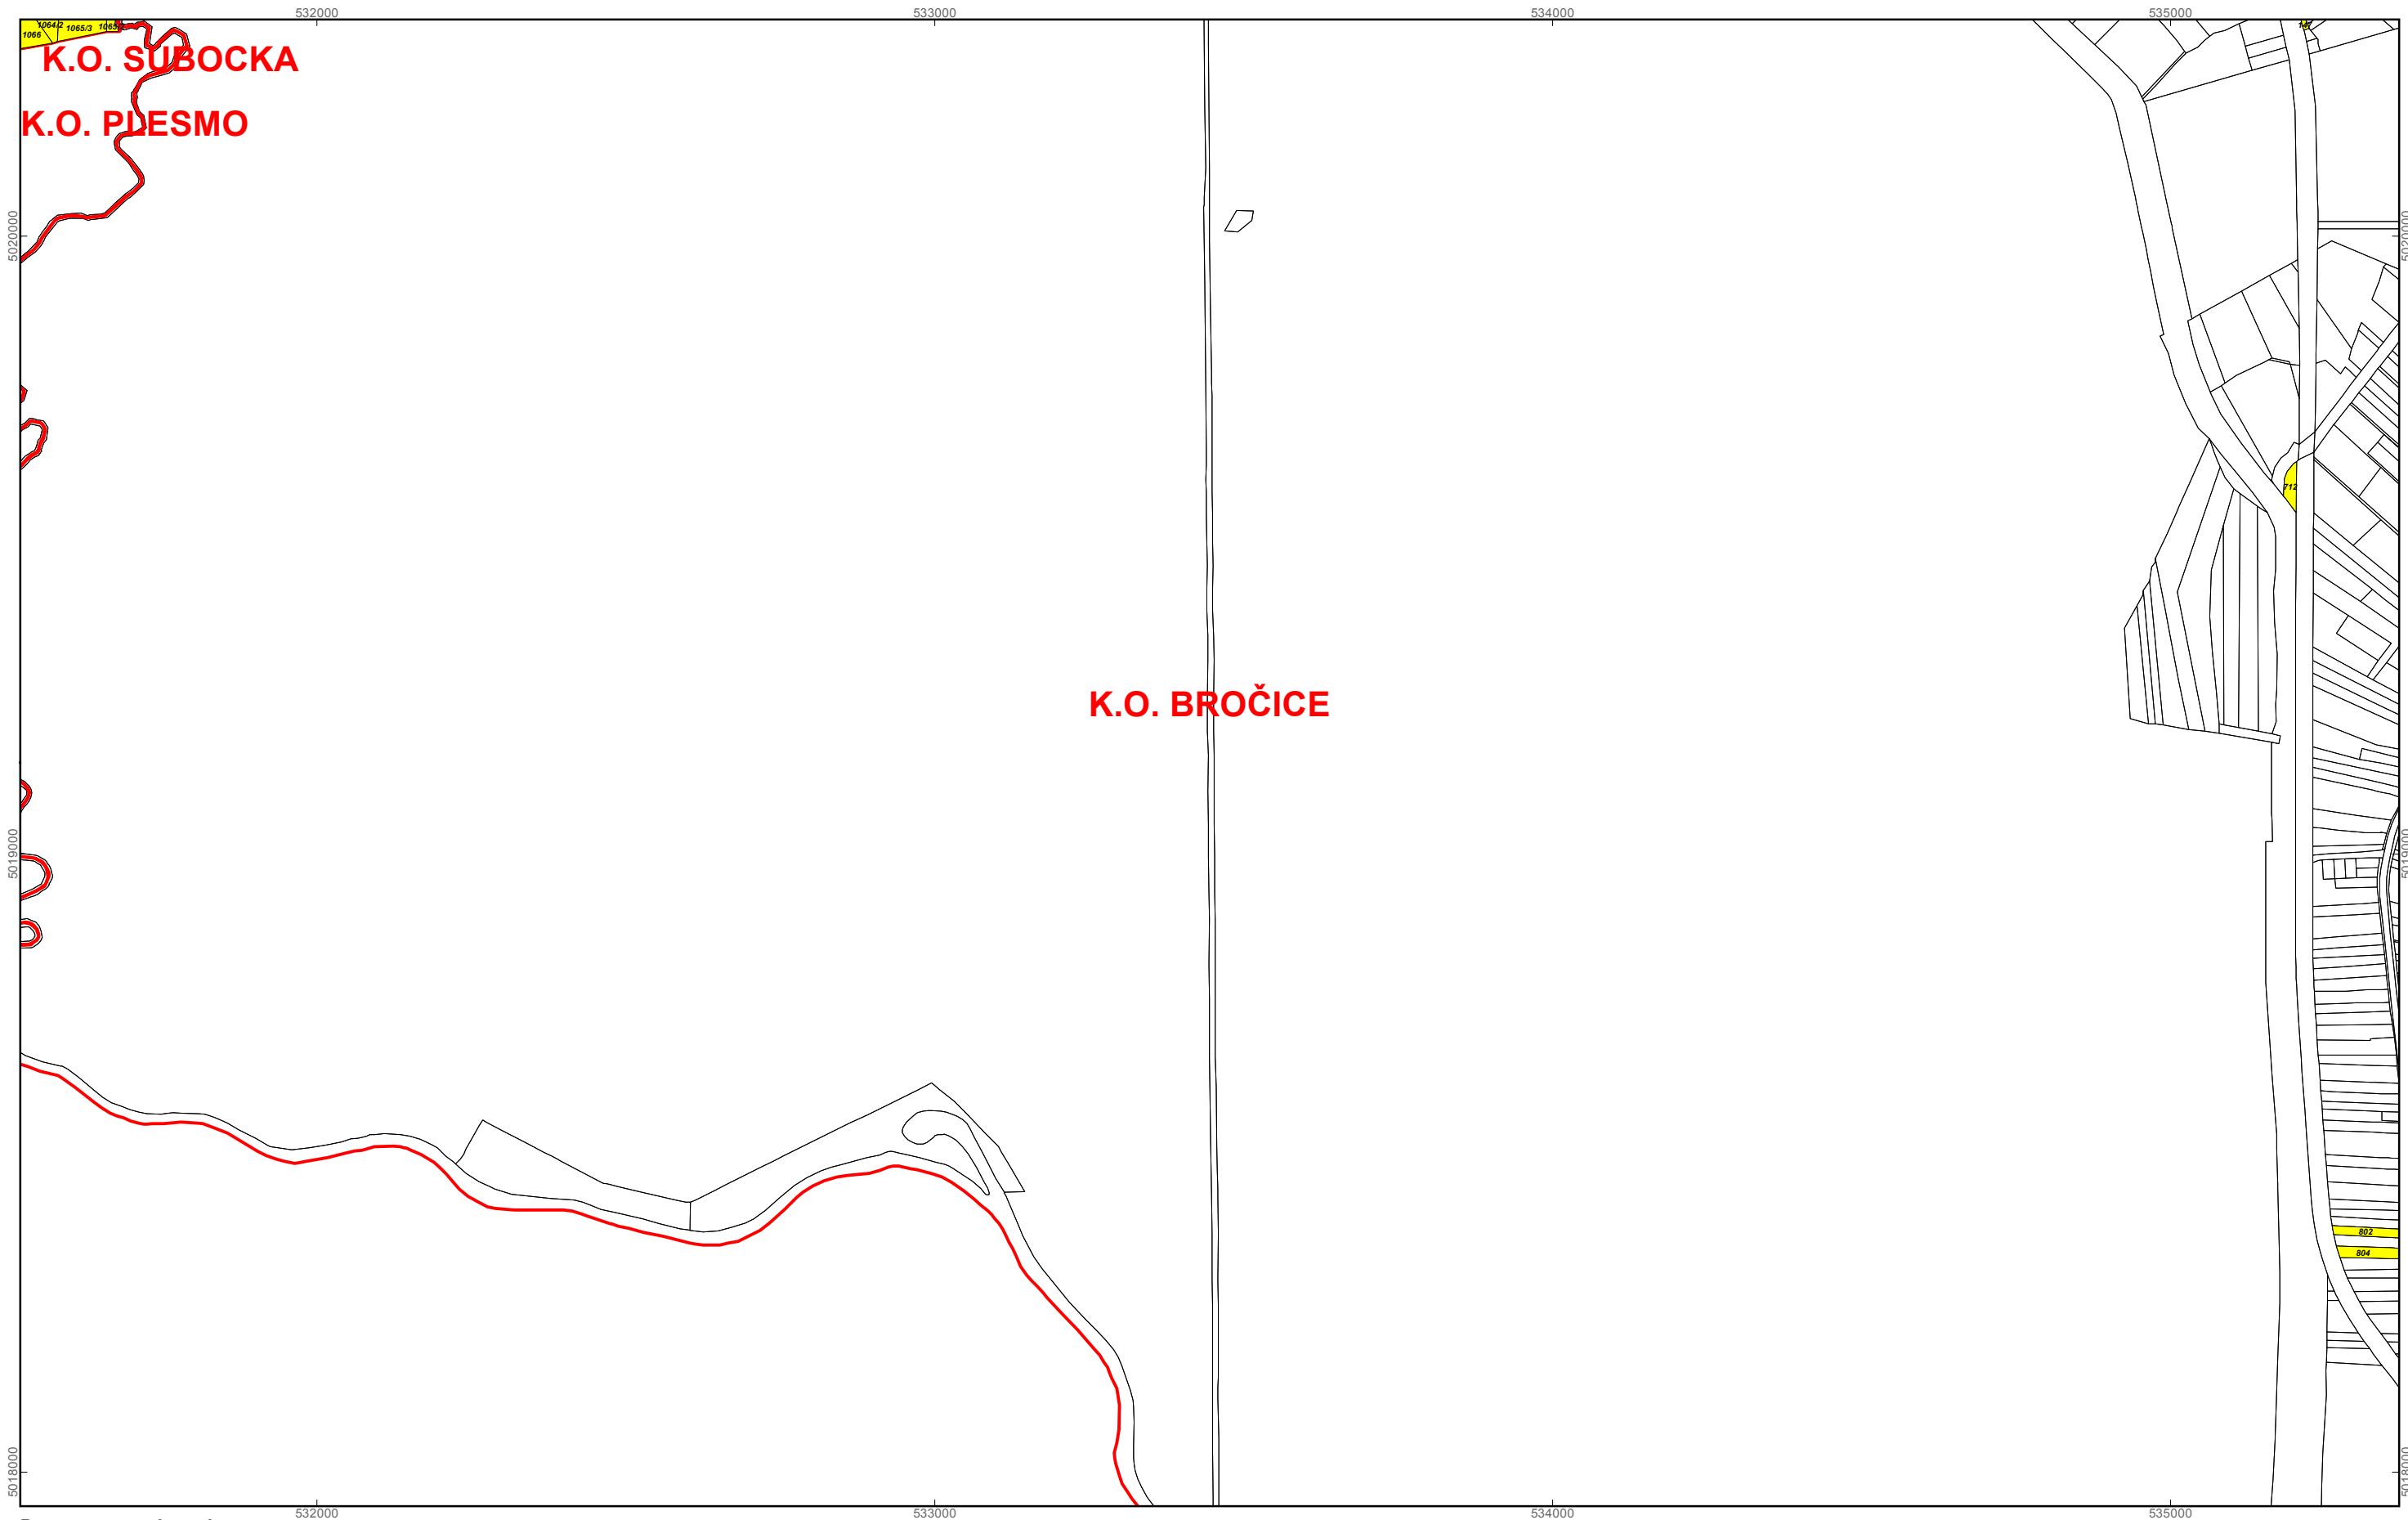

Program raspolaganja

- katastarske čestice predviđene za povrat
- katastarske čestice predviđene za zakup zajedničkih pašnjaka
- katastarske čestice predviđene za prodaju
- katastarske čestice predviđene za zakup
- katastarske čestice - MINSKI SUMNJIVO PODRUČJE
- katastarske čestice - cijele ili dijelom hidromelioracija
- katastarske čestice - planirana hidromelioracija
- katastarske čestice - višegodišnji nasad
- granice katastarskih općina

M 1:10.000

GRAD NOVSKA
PK-14

kopija katastarskog plana