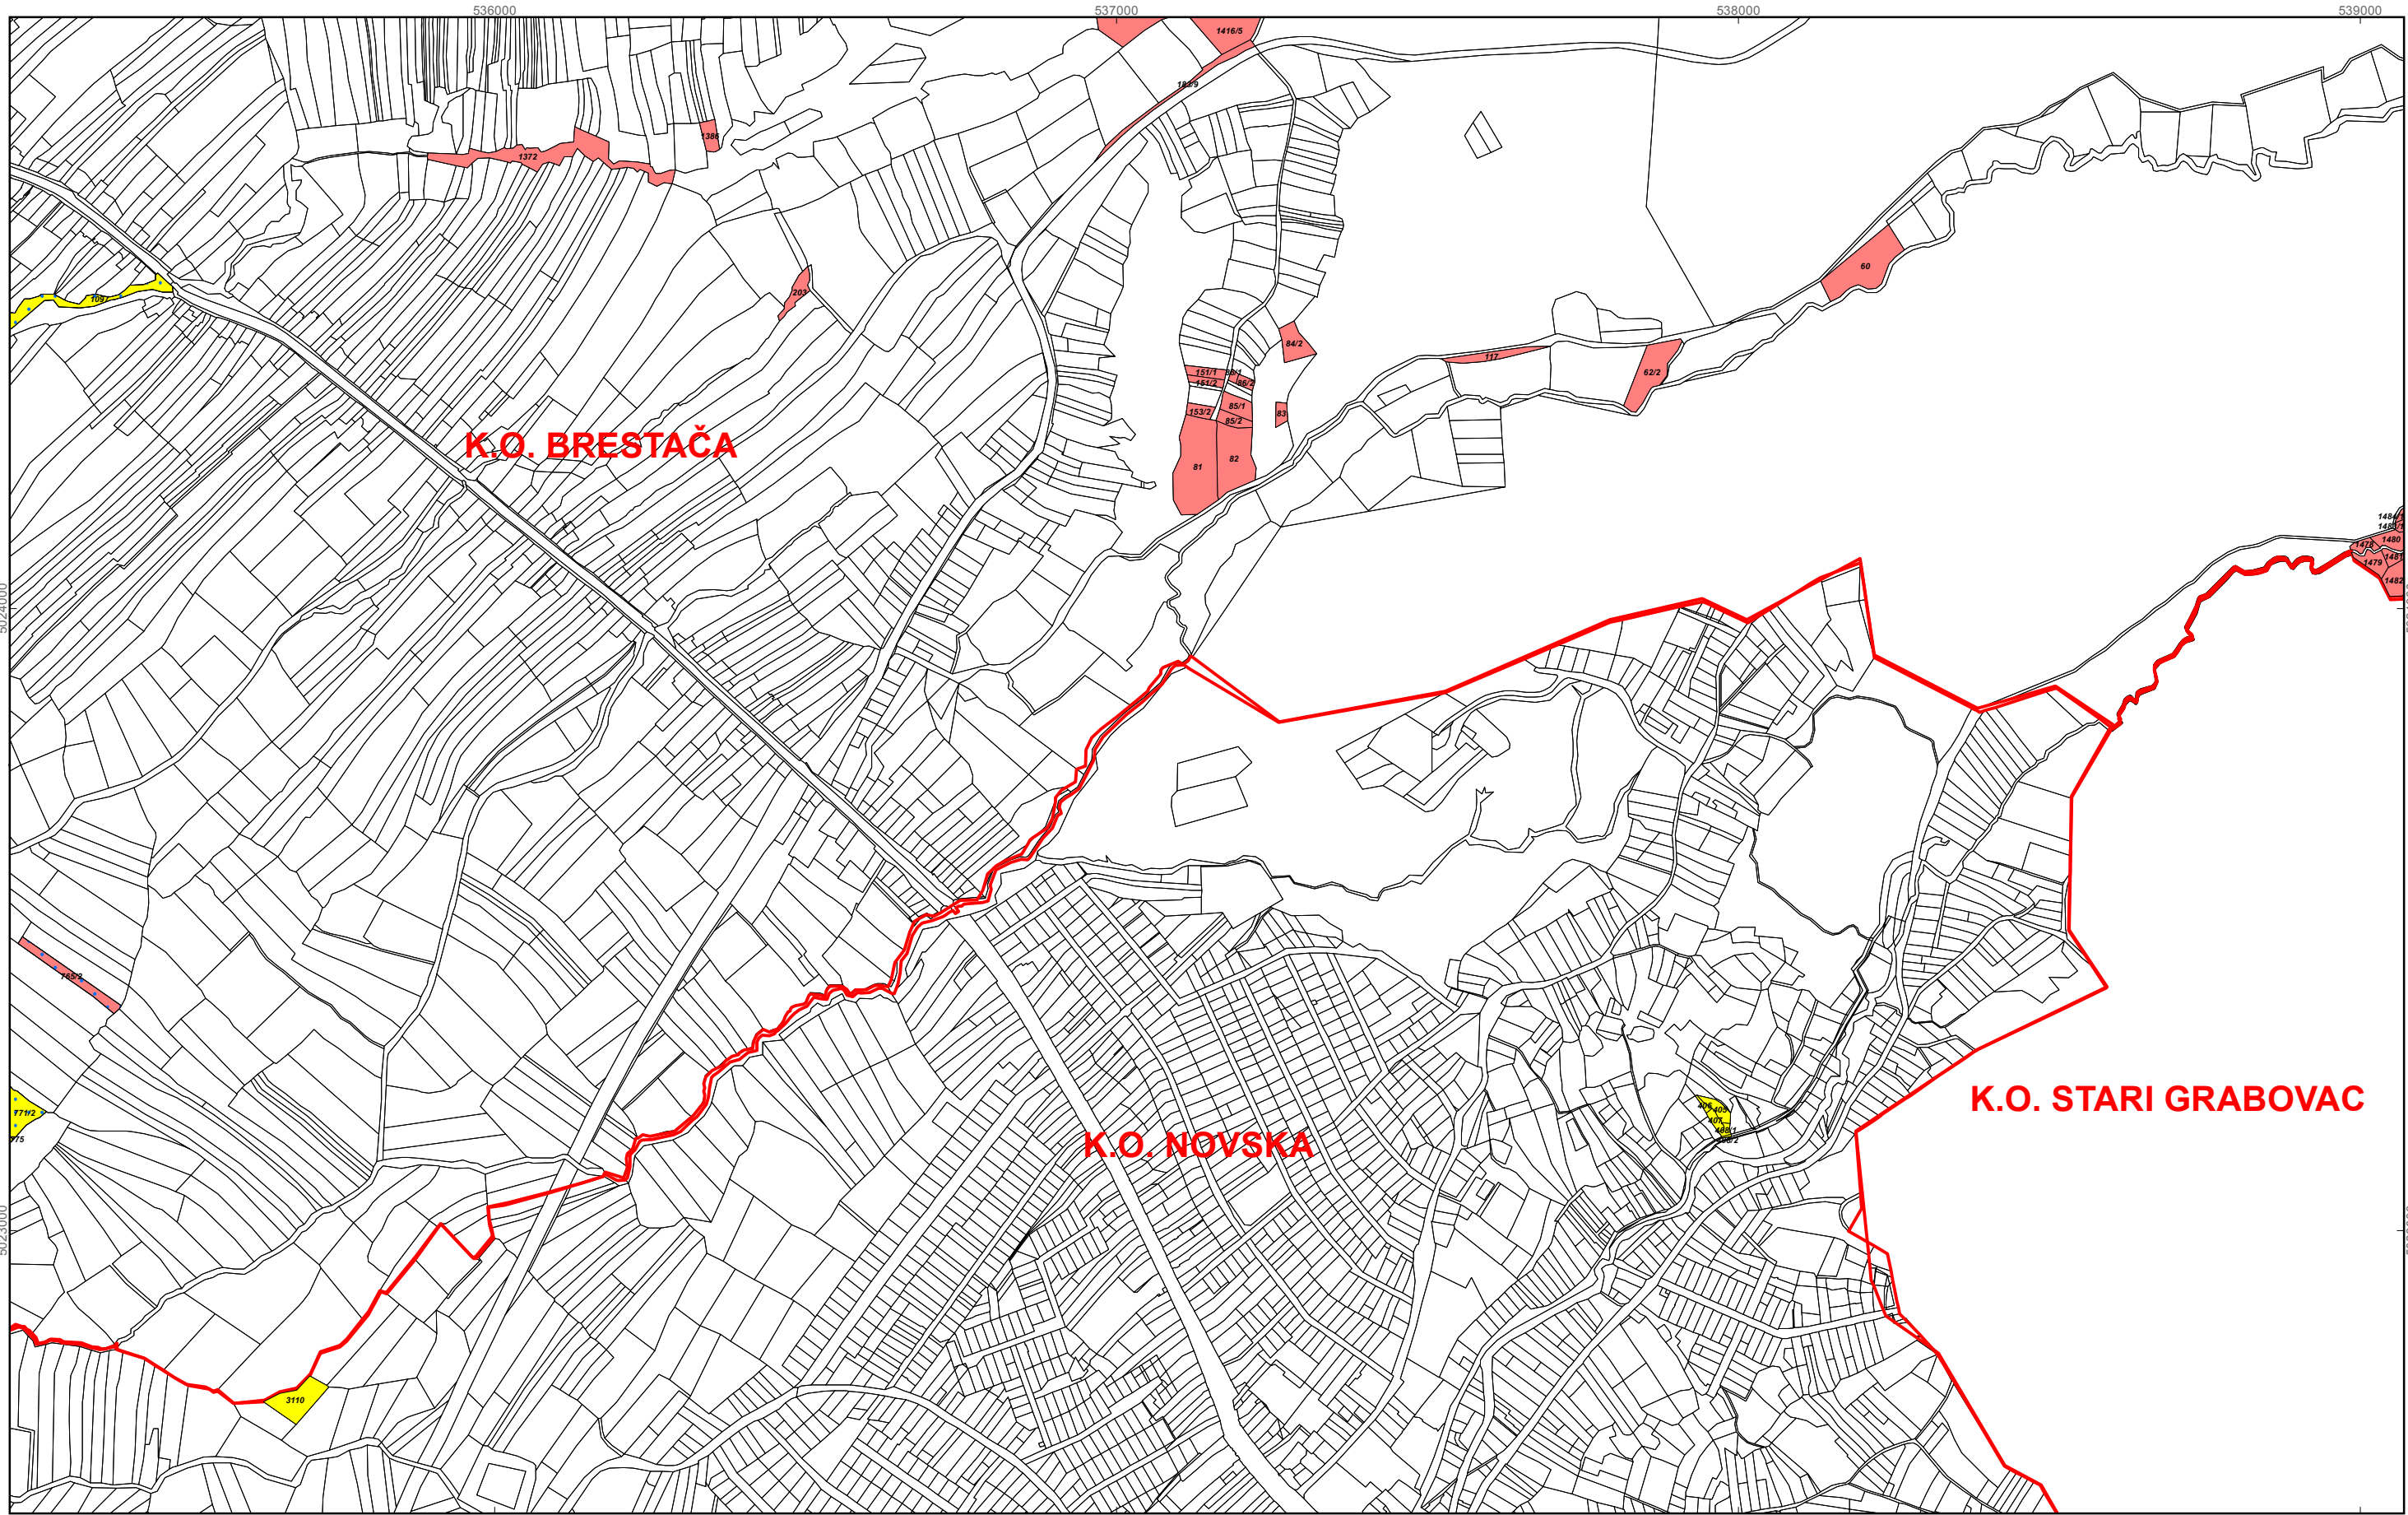

Program raspolaganja

- katastarske čestice predviđene za povrat
- katastarske čestice predviđene za zakup zajedničkih pašnjaka
- katastarske čestice predviđene za prodaju
- katastarske čestice predviđene za zakup
- katastarske čestice - MINSKI SUMNJIVO PODRUČJE
- katastarske čestice - cijele ili dijelom hidromelioracija
- katastarske čestice - planirana hidromelioracija
- katastarske čestice - višegodišnji nasad
- granice katastarskih općina

M 1:10.000

GRAD NOVSKA

PK-31

kopija katastarskog plana