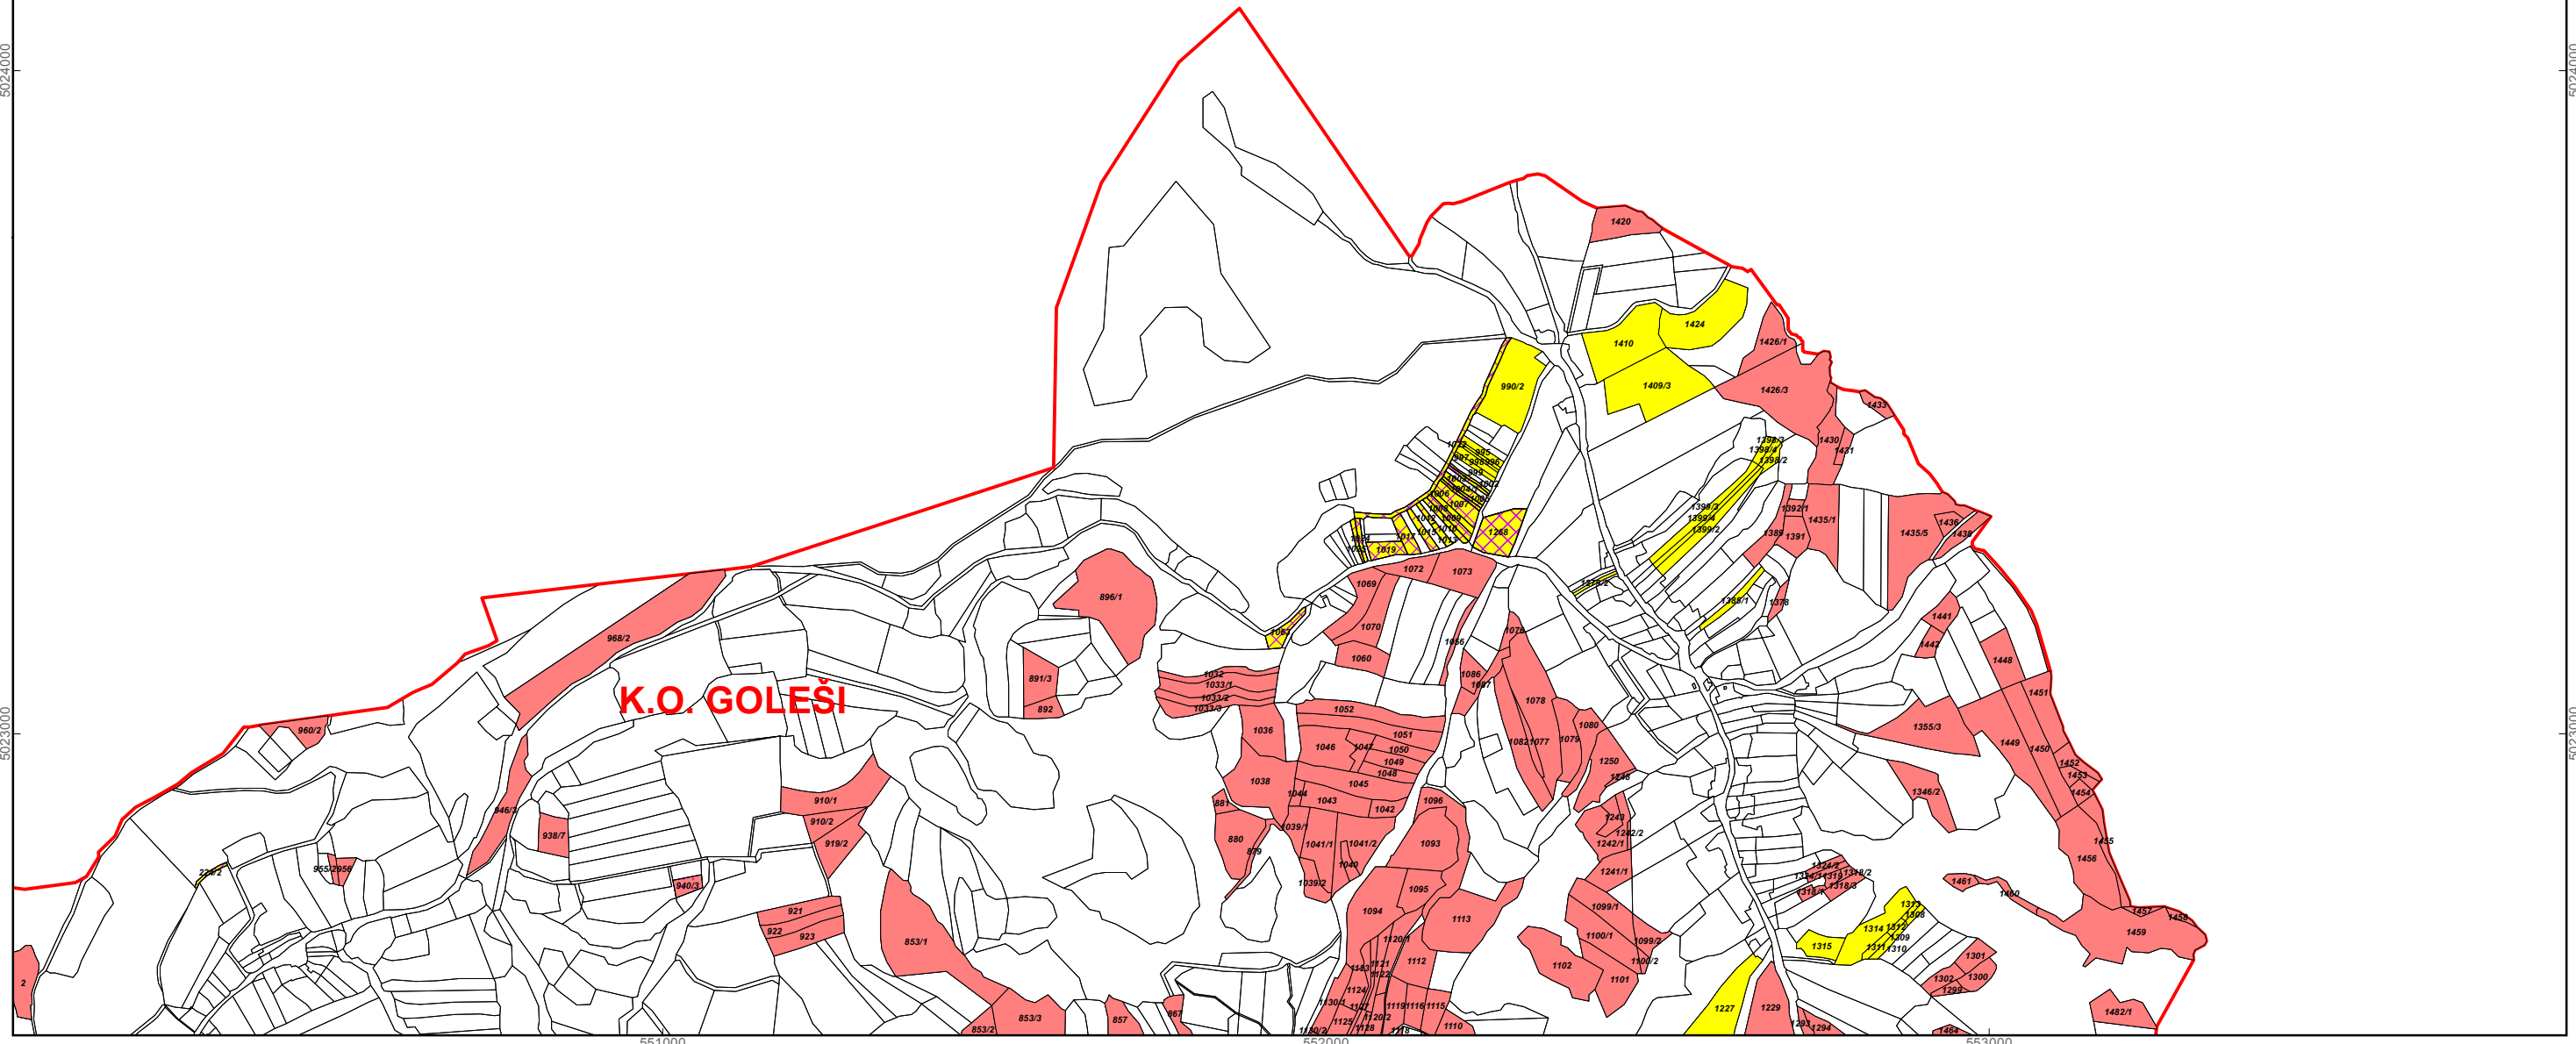

551000

552000

553000

5024000

5023000

5024000

5023000

K.O. GOLEŠI

Program raspolaganja

- katastarske čestice predviđene za povrat
- katastarske čestice predviđene za zakup zajedničkih pašnjaka
- katastarske čestice predviđene za prodaju
- katastarske čestice predviđene za zakup
- katastarske čestice - MINSKI SUMNJIVO PODRUČJE
- katastarske čestice - cijele ili dijelom hidromelioracija
- katastarske čestice - planirana hidromelioracija
- katastarske čestice - višegodišnji nasad
- granice katastarskih općina

M 1:10.000

GRAD NOVSKA

PK-35

kopija katastarskog plana