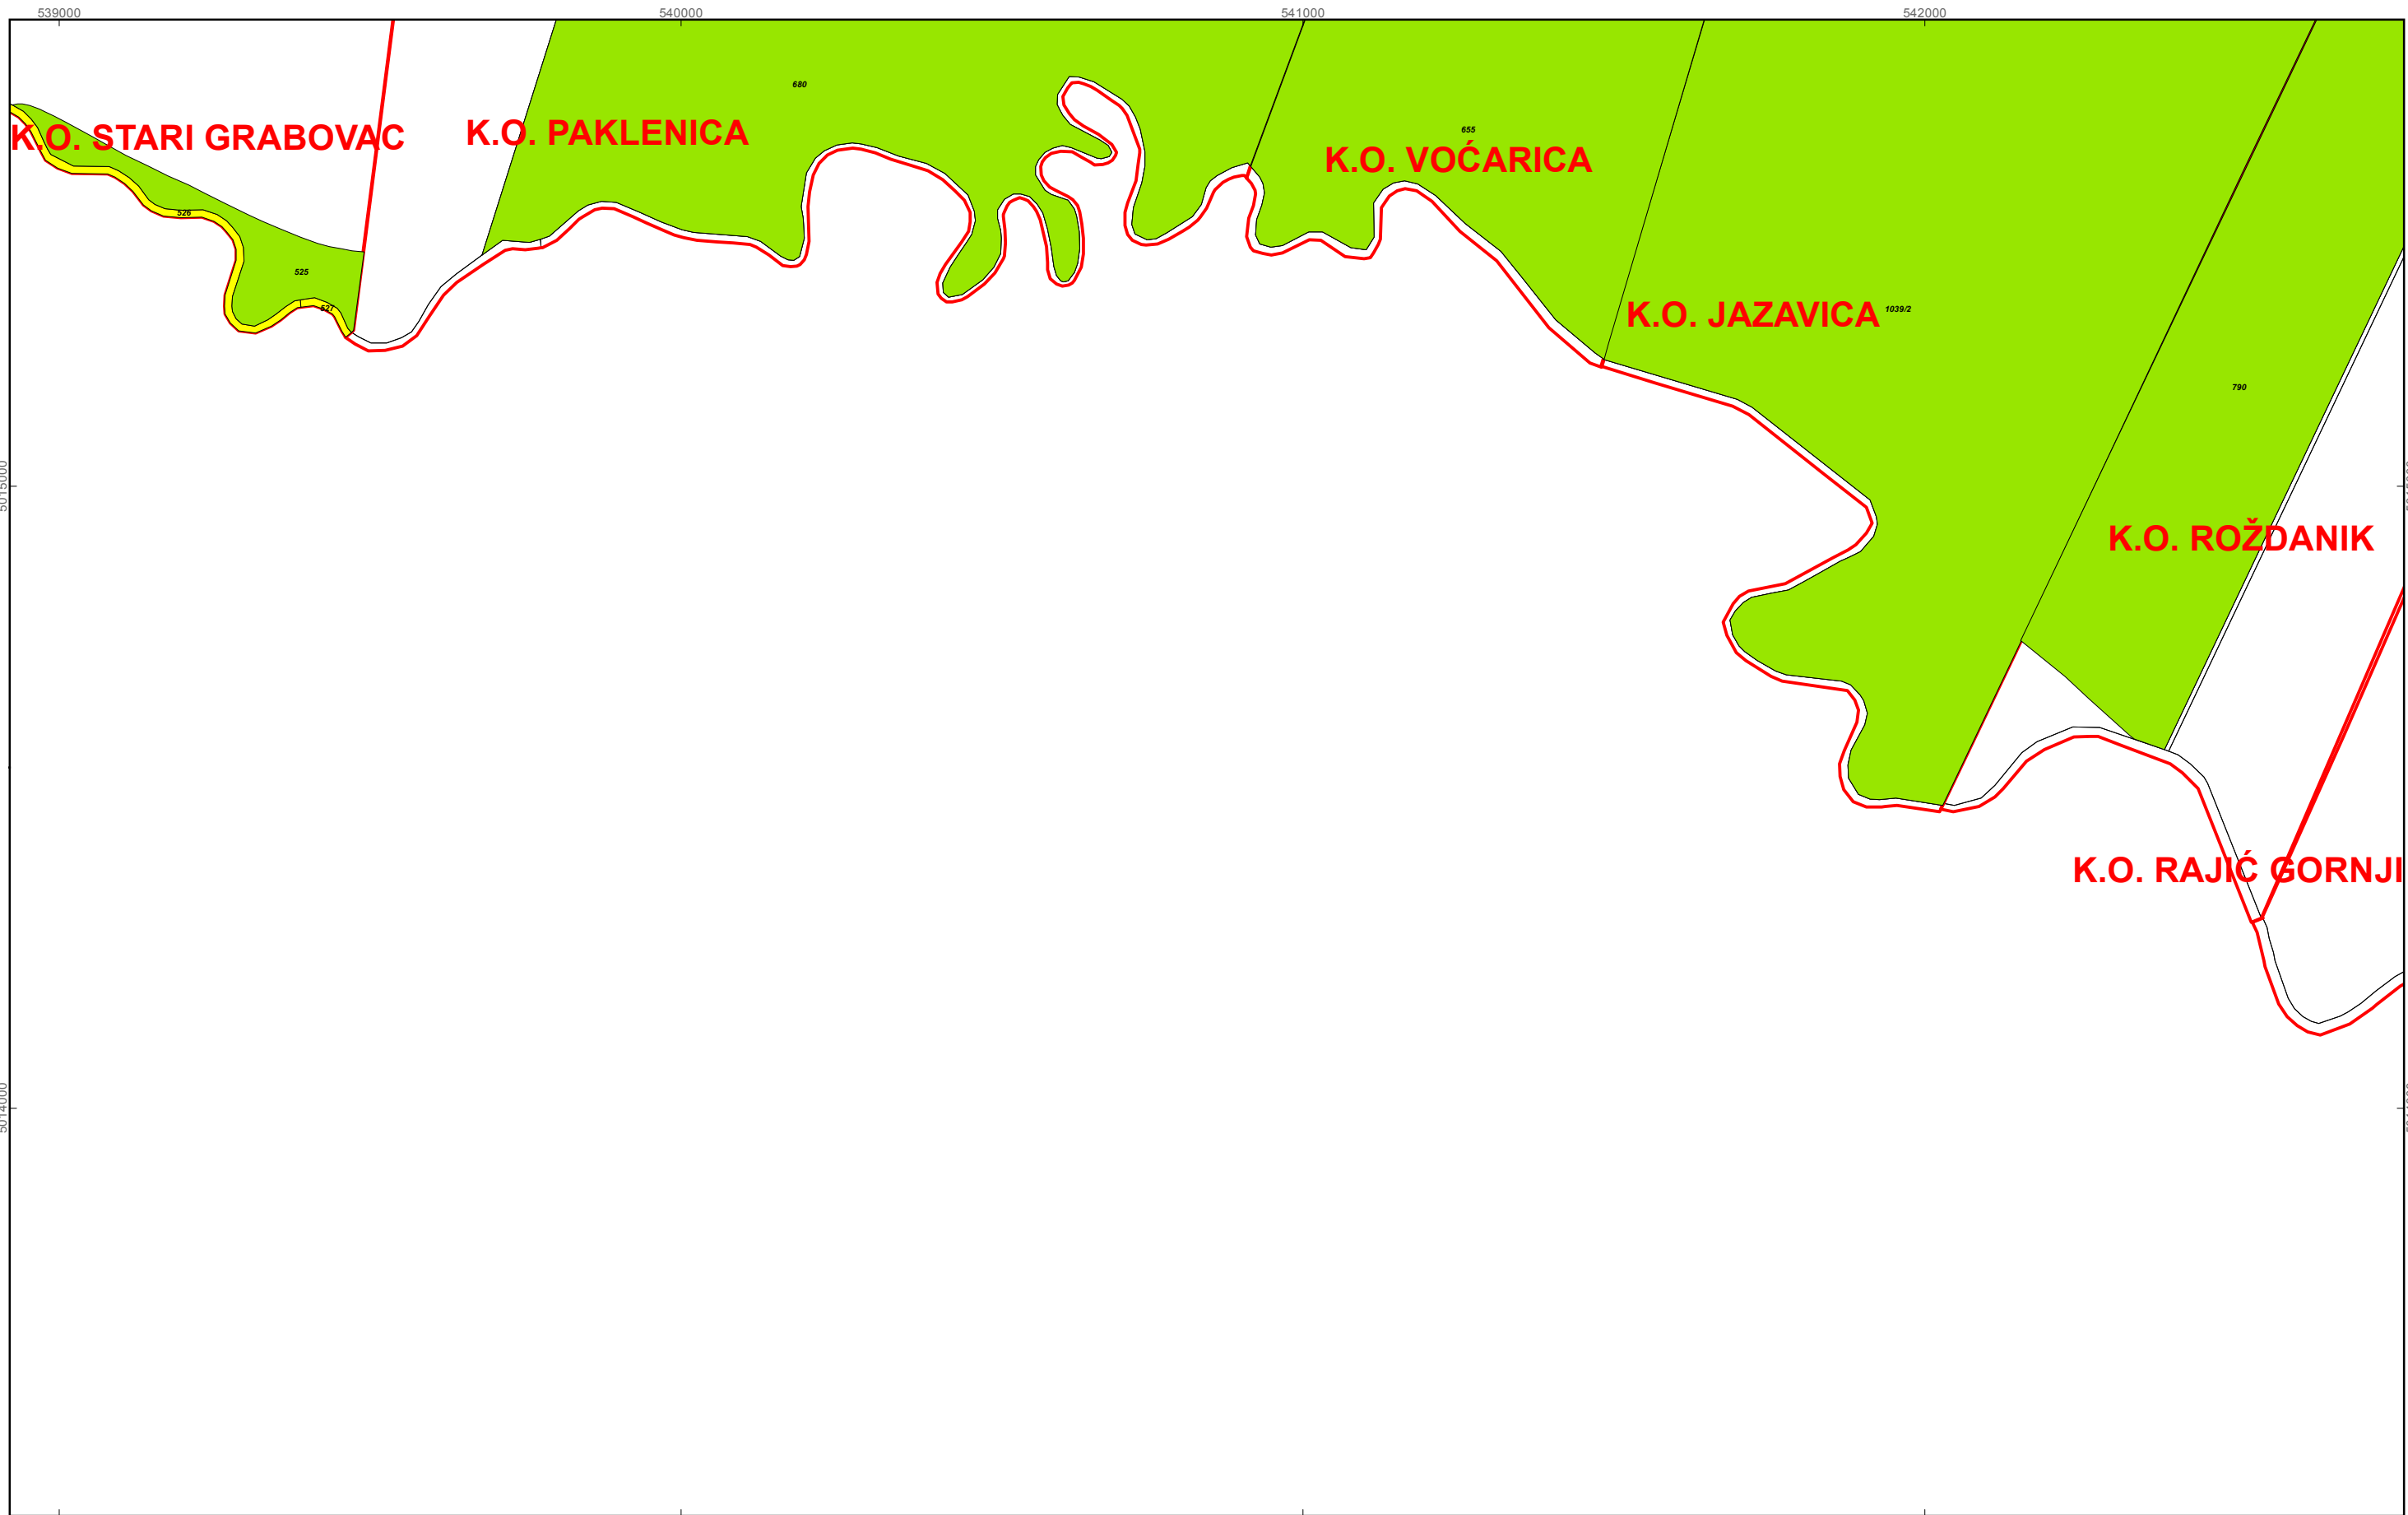

Program raspolaganja

- katastarske čestice predviđene za povrat
- katastarske čestice predviđene za zakup zajedničkih pašnjaka
- katastarske čestice predviđene za prodaju
- katastarske čestice predviđene za zakup
- katastarske čestice - MINSKI SUMNJIVO PODRUČJE
- katastarske čestice - cijele ili dijelom hidromelioracija
- katastarske čestice - planirana hidromelioracija
- katastarske čestice - višegodišnji nasad
- granice katastarskih općina

M 1:10.000

GRAD NOVSKA PK-4

kopija katastarskog plana