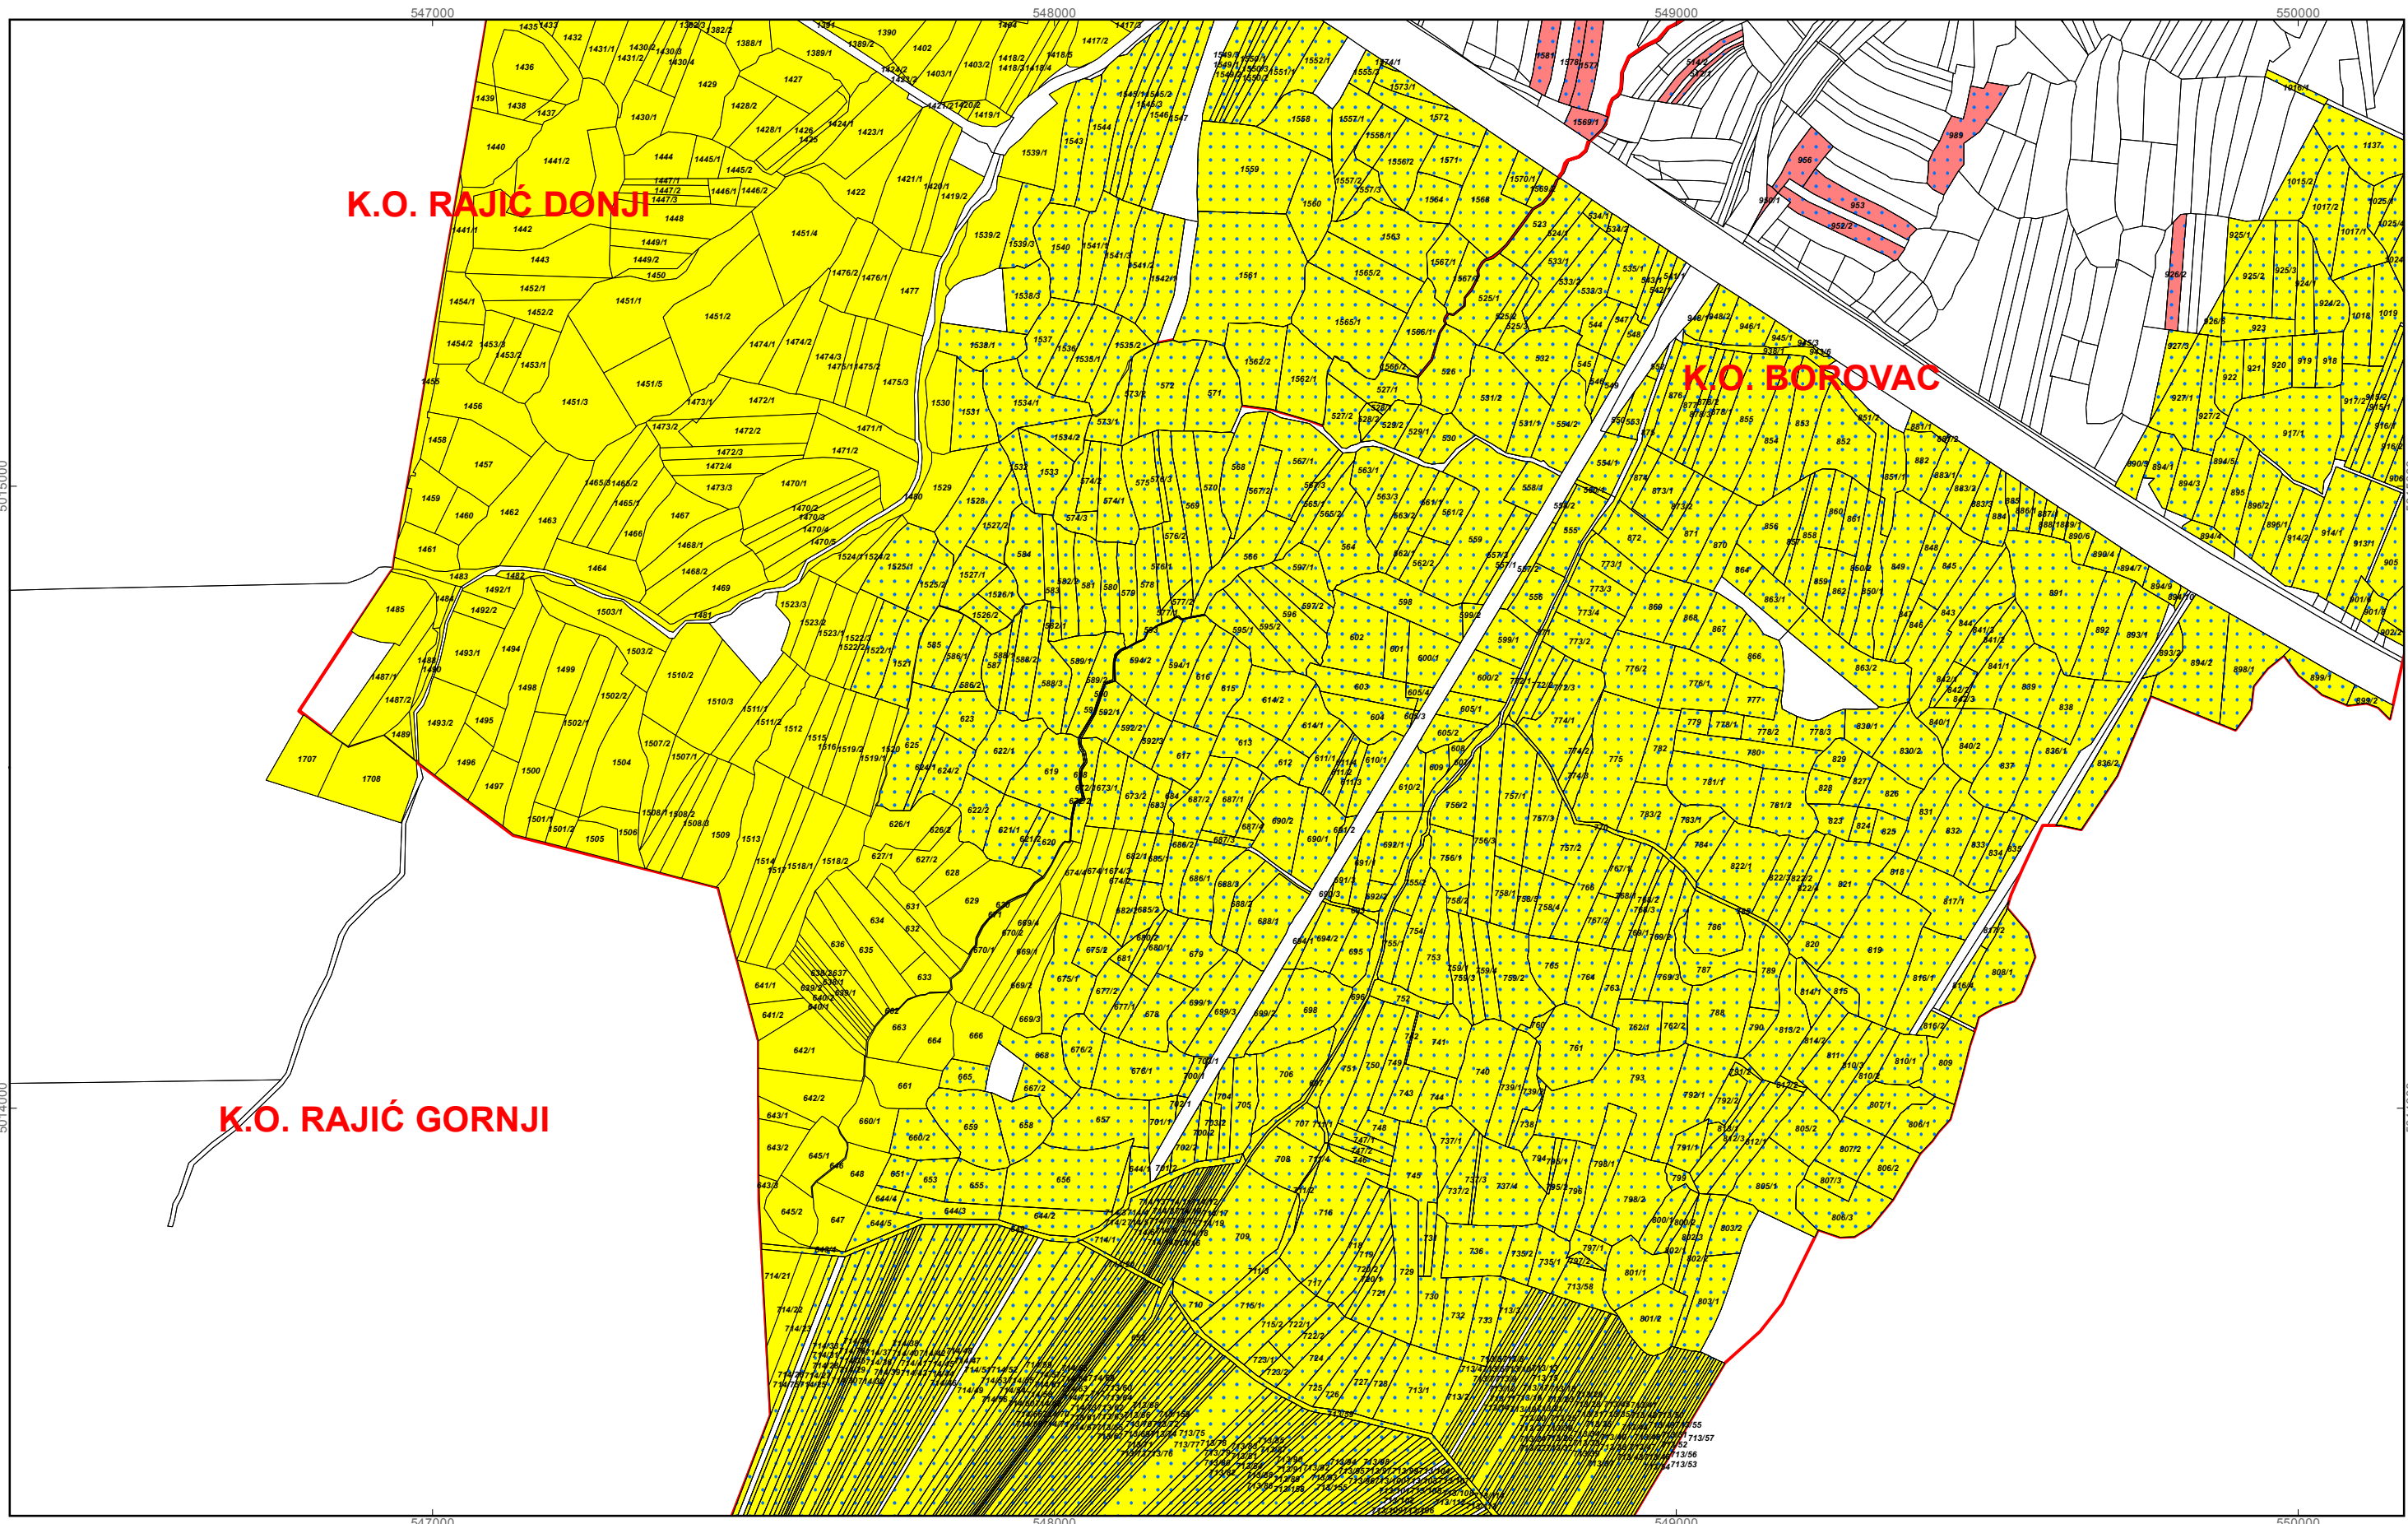

Program raspolaganja

- katastarske čestice predviđene za povrat
- katastarske čestice predviđene za zakup zajedničkih pašnjaka
- katastarske čestice predviđene za prodaju
- katastarske čestice predviđene za zakup
- katastarske čestice - MINSKI SUMNJIVO PODRUČJE
- katastarske čestice - cijele ili dijelom hidromelioracija
- katastarske čestice - planirana hidromelioracija
- katastarske čestice - višegodišnji nasad
- granice katastarskih općina

M 1:10.000

GRAD NOVSKA PK-6

kopija katastarskog plana