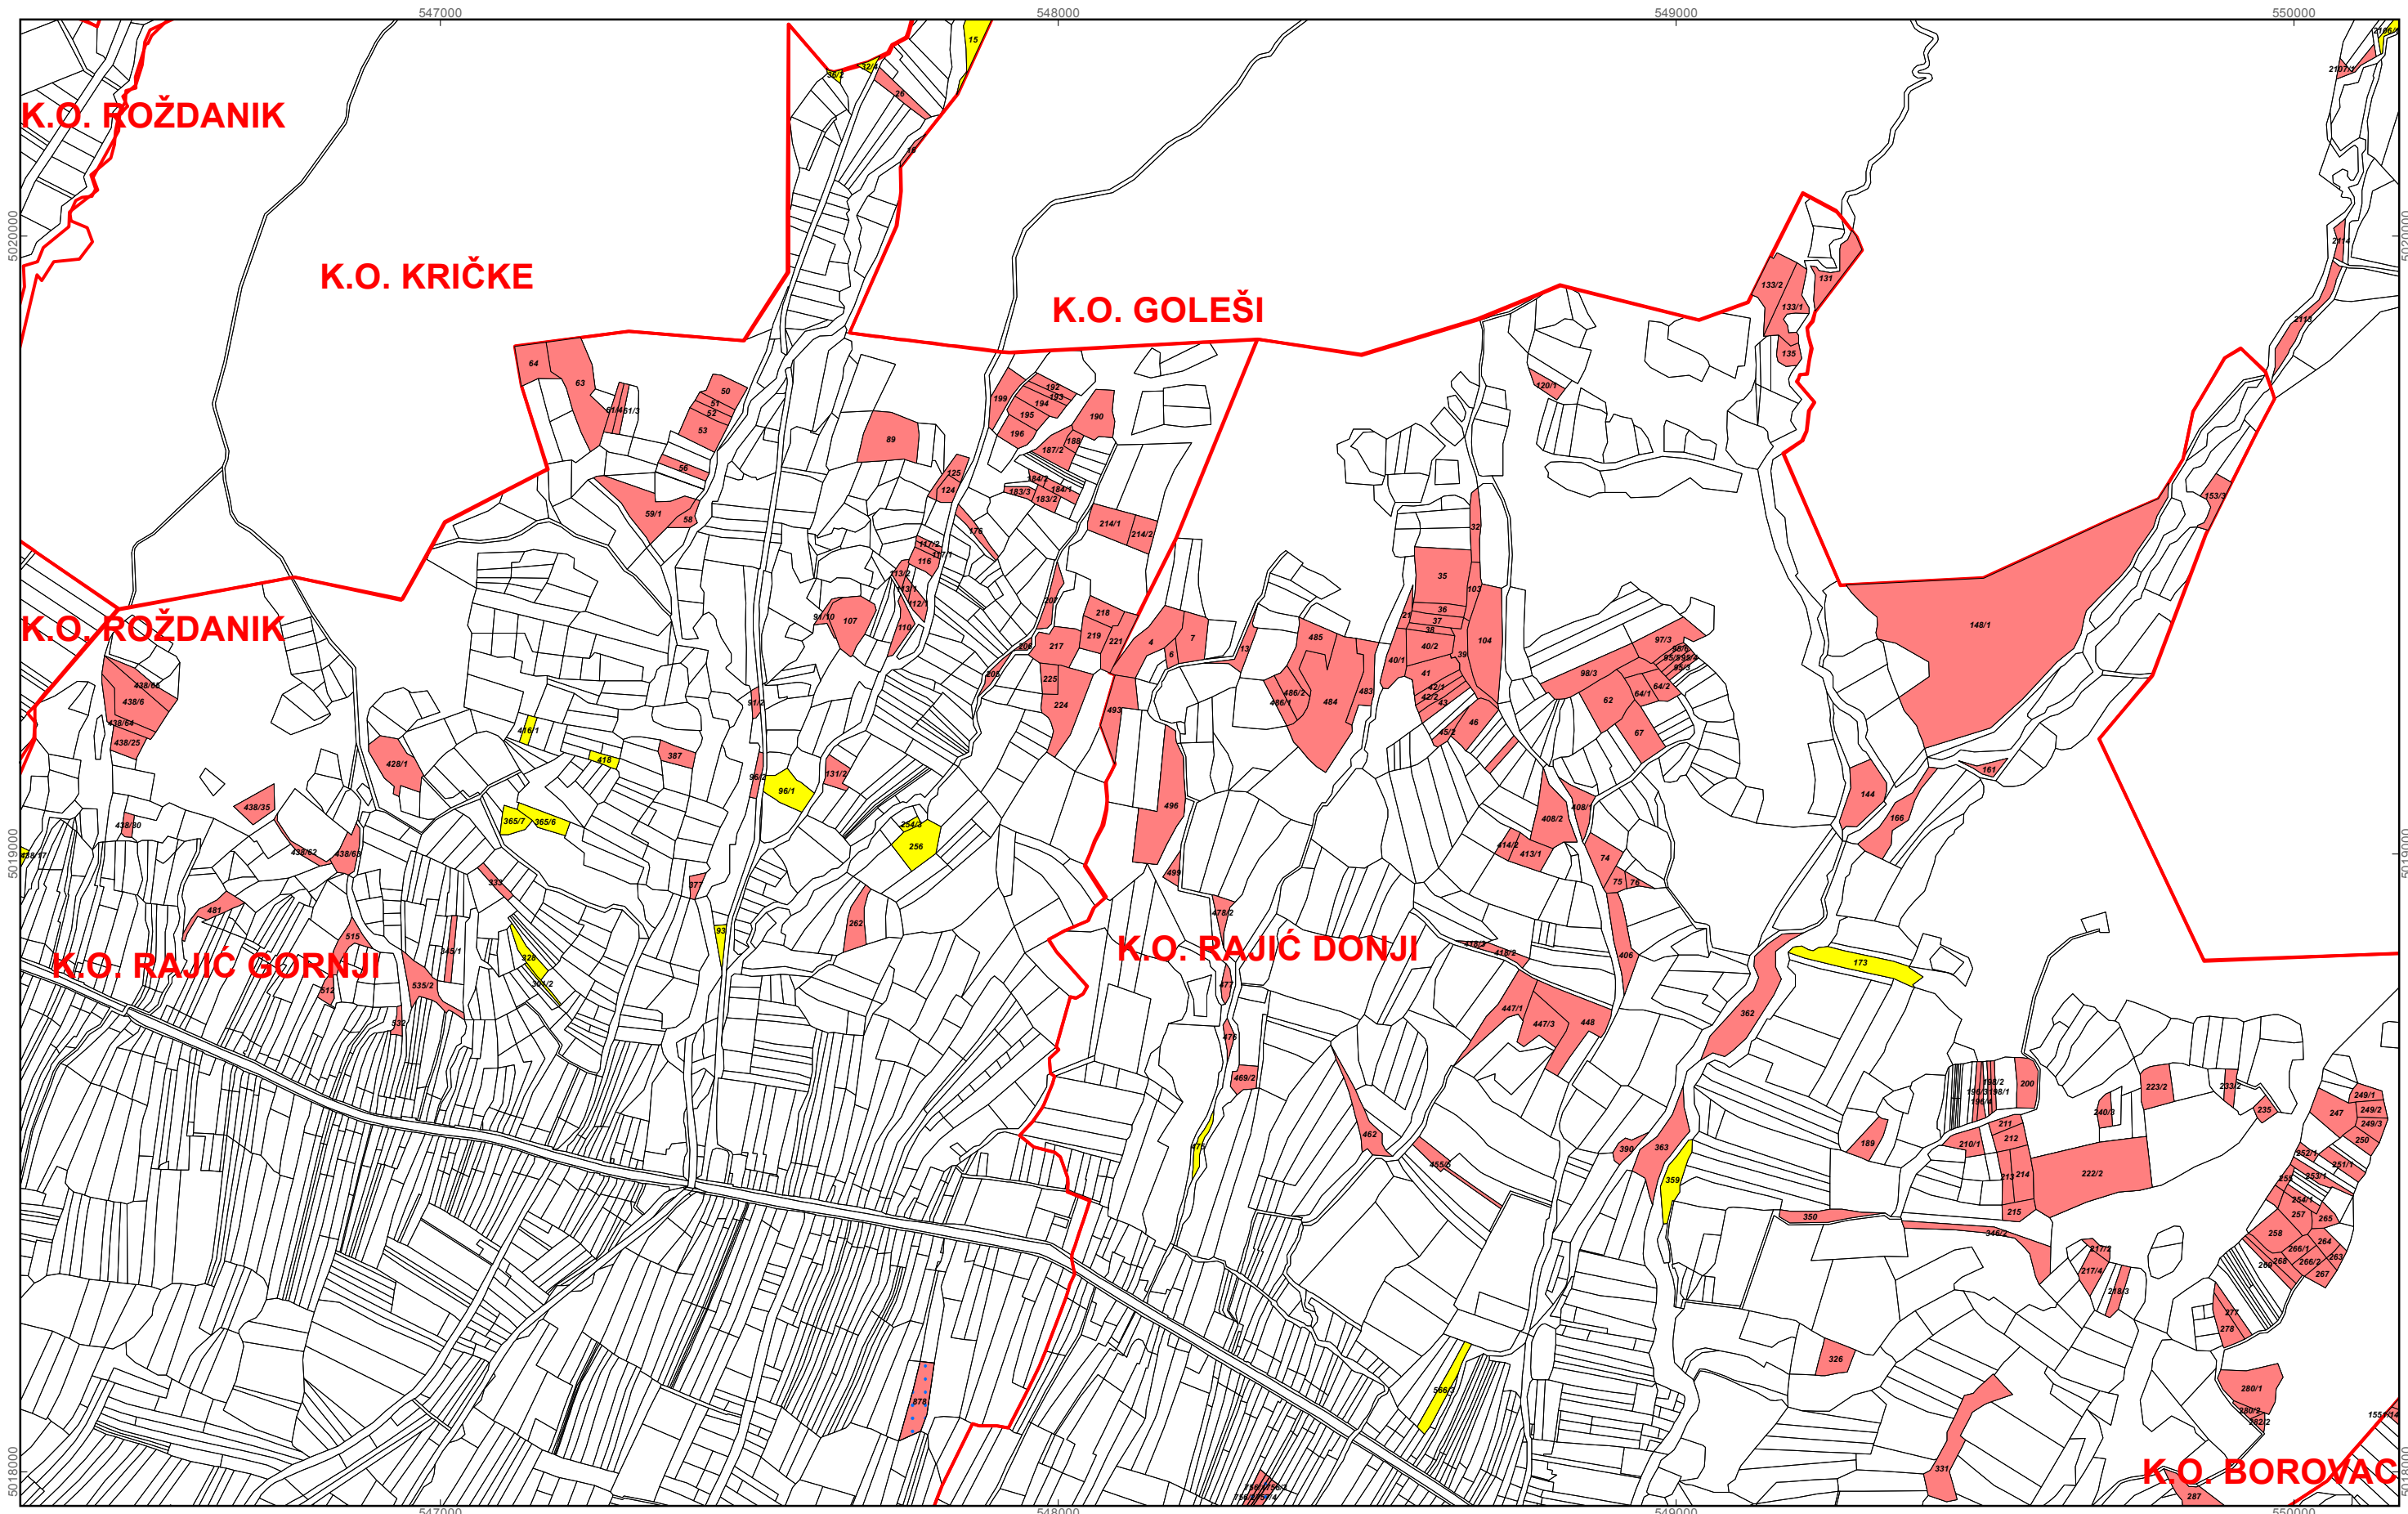

1. **Program raspolaganja**
2. katastarske čestice predviđene za povrat
   - katastarske čestice predviđene za zakup zajedničkih pašnjaka
   - katastarske čestice predviđene za prodaju
   - katastarske čestice predviđene za zakup
   - katastarske čestice - MINSKI SUMNJIVO PODRUČJE
   - katastarske čestice - cijele ili dijelom hidromelioracija
   - katastarske čestice - planirana hidromelioracija
   - katastarske čestice - višegodišnji nasad
   - granice katastarskih općina