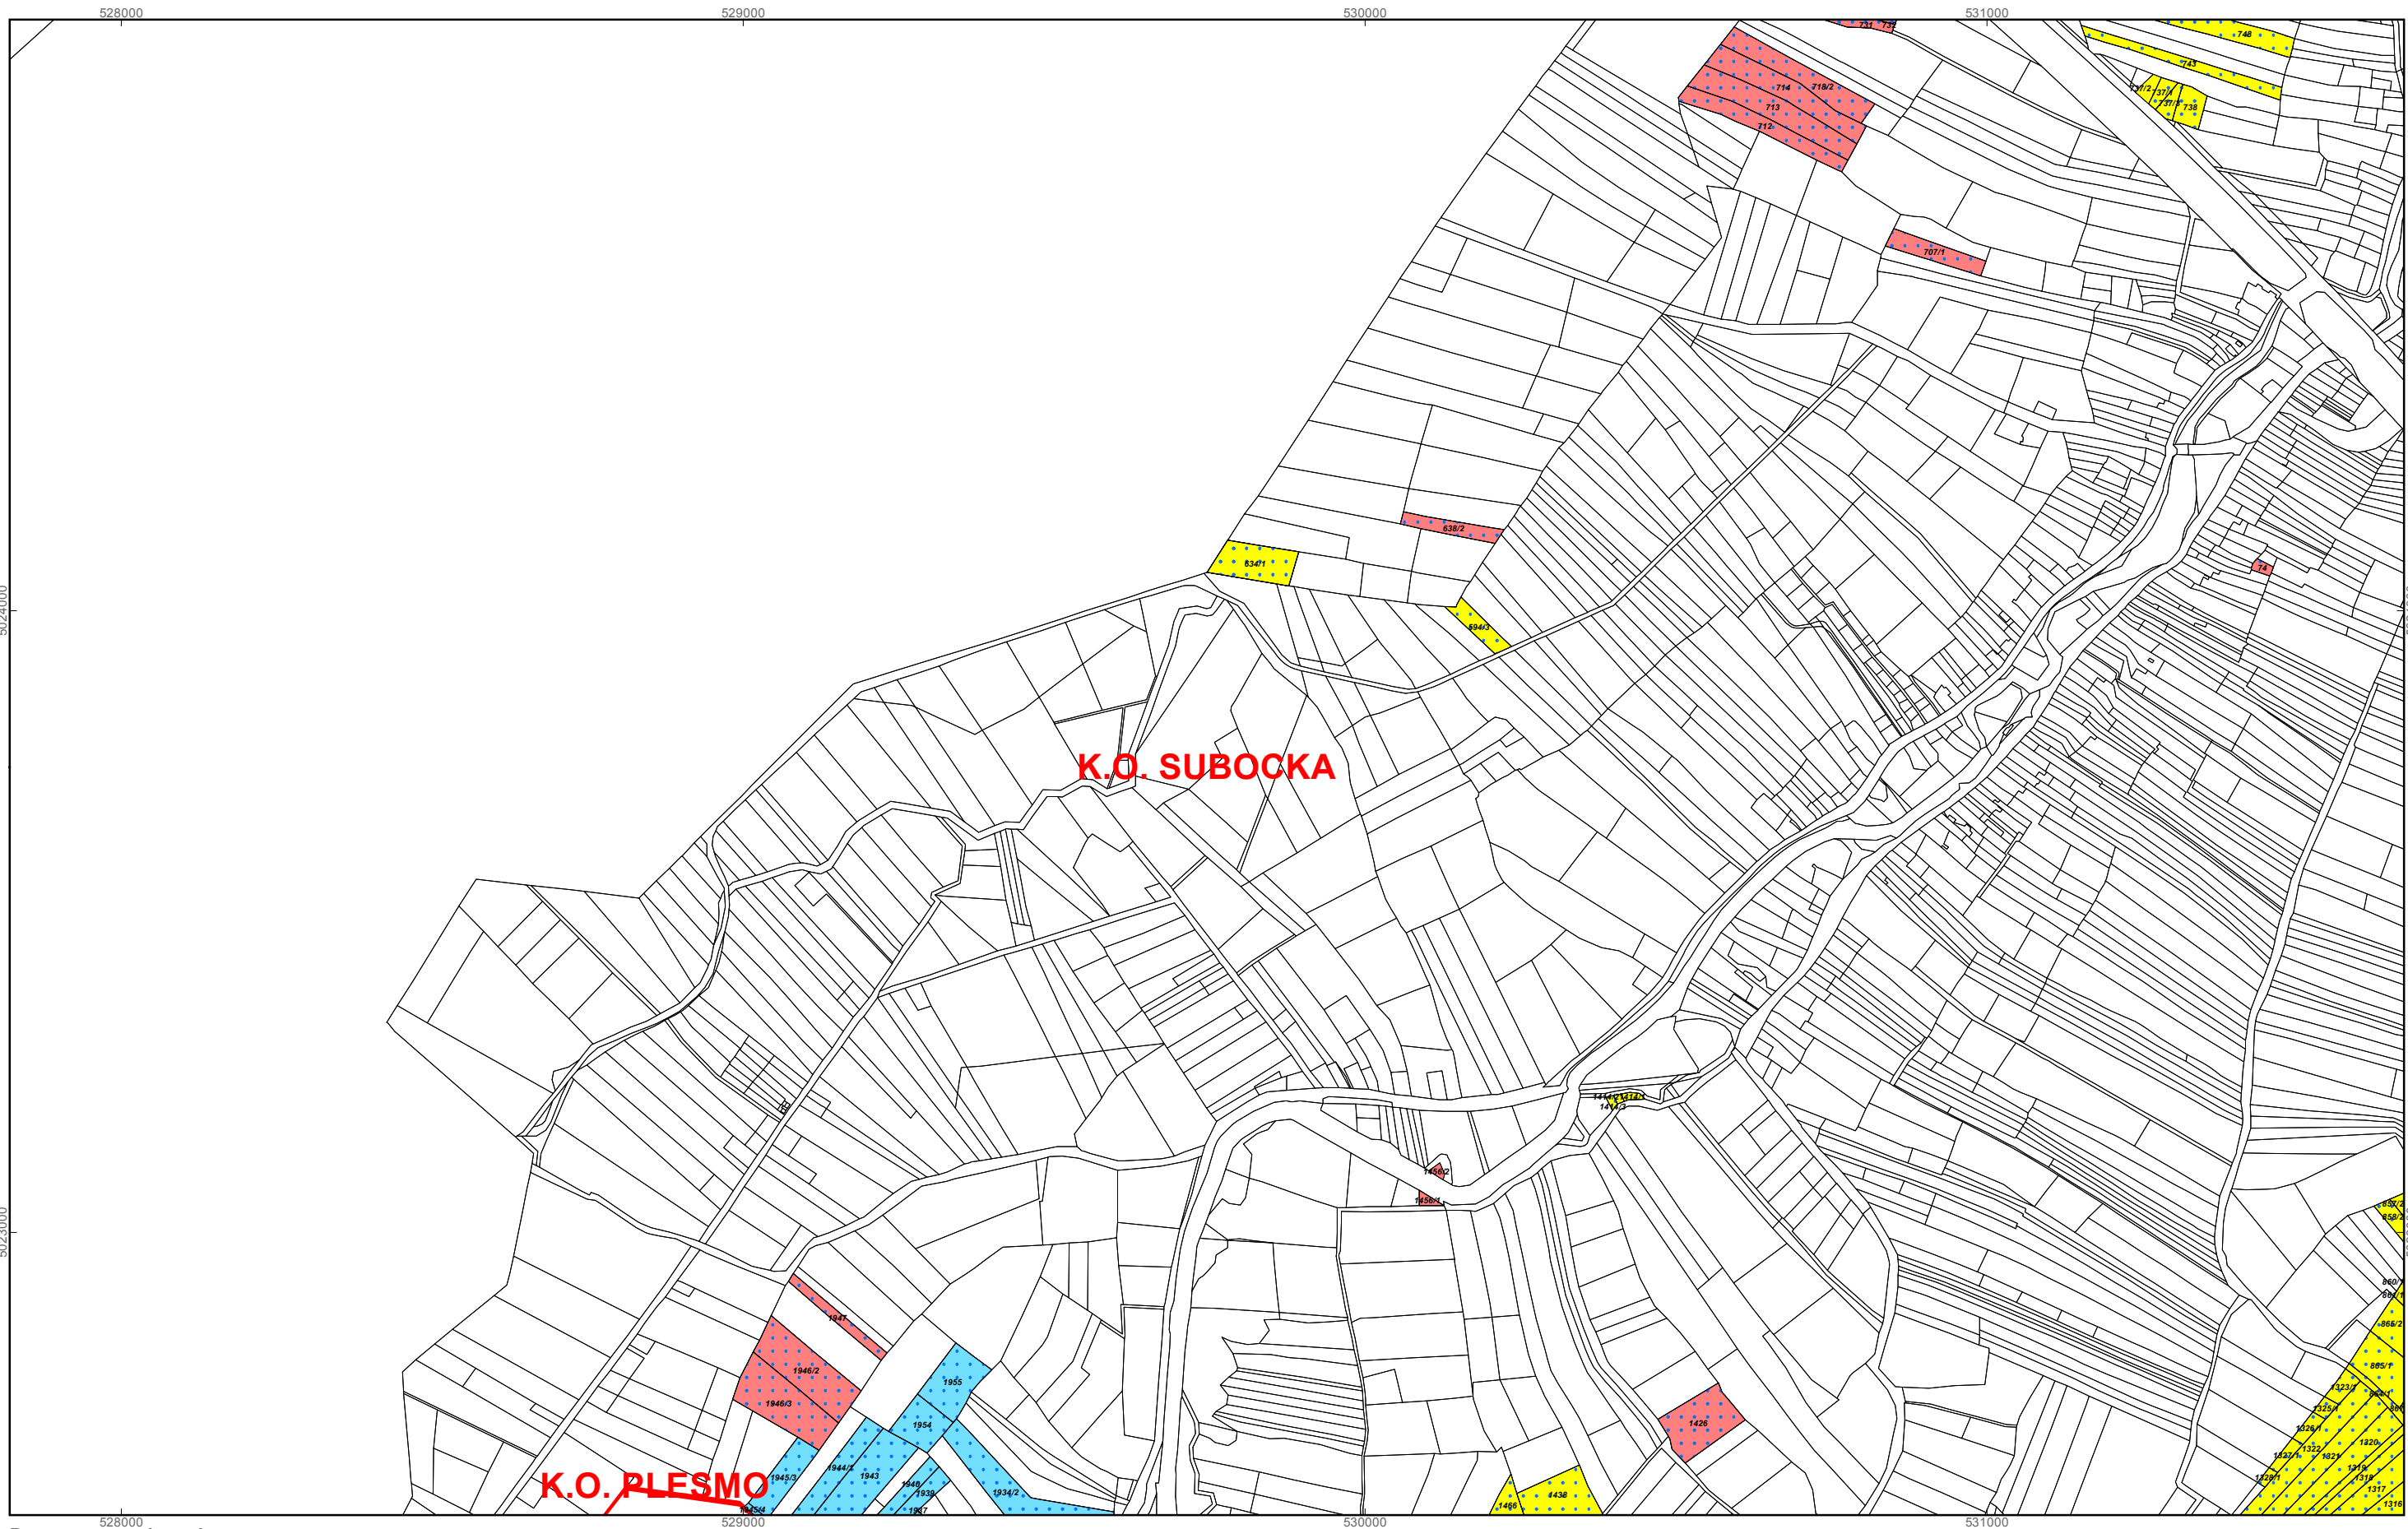

Program raspolaganja

- katastarske čestice predviđene za povrat
- katastarske čestice predviđene za zakup zajedničkih pašnjaka
- katastarske čestice predviđene za prodaju
- katastarske čestice predviđene za zakup
- katastarske čestice - MINSKI SUMNJIVO PODRUČJE
- katastarske čestice - cijele ili dijelom hidromelioracija
- katastarske čestice - planirana hidromelioracija
- katastarske čestice - višegodišnji nasad
- granice katastarskih općina

M 1:10.000

GRAD NOVSKA PK-29

kopija katastarskog plana