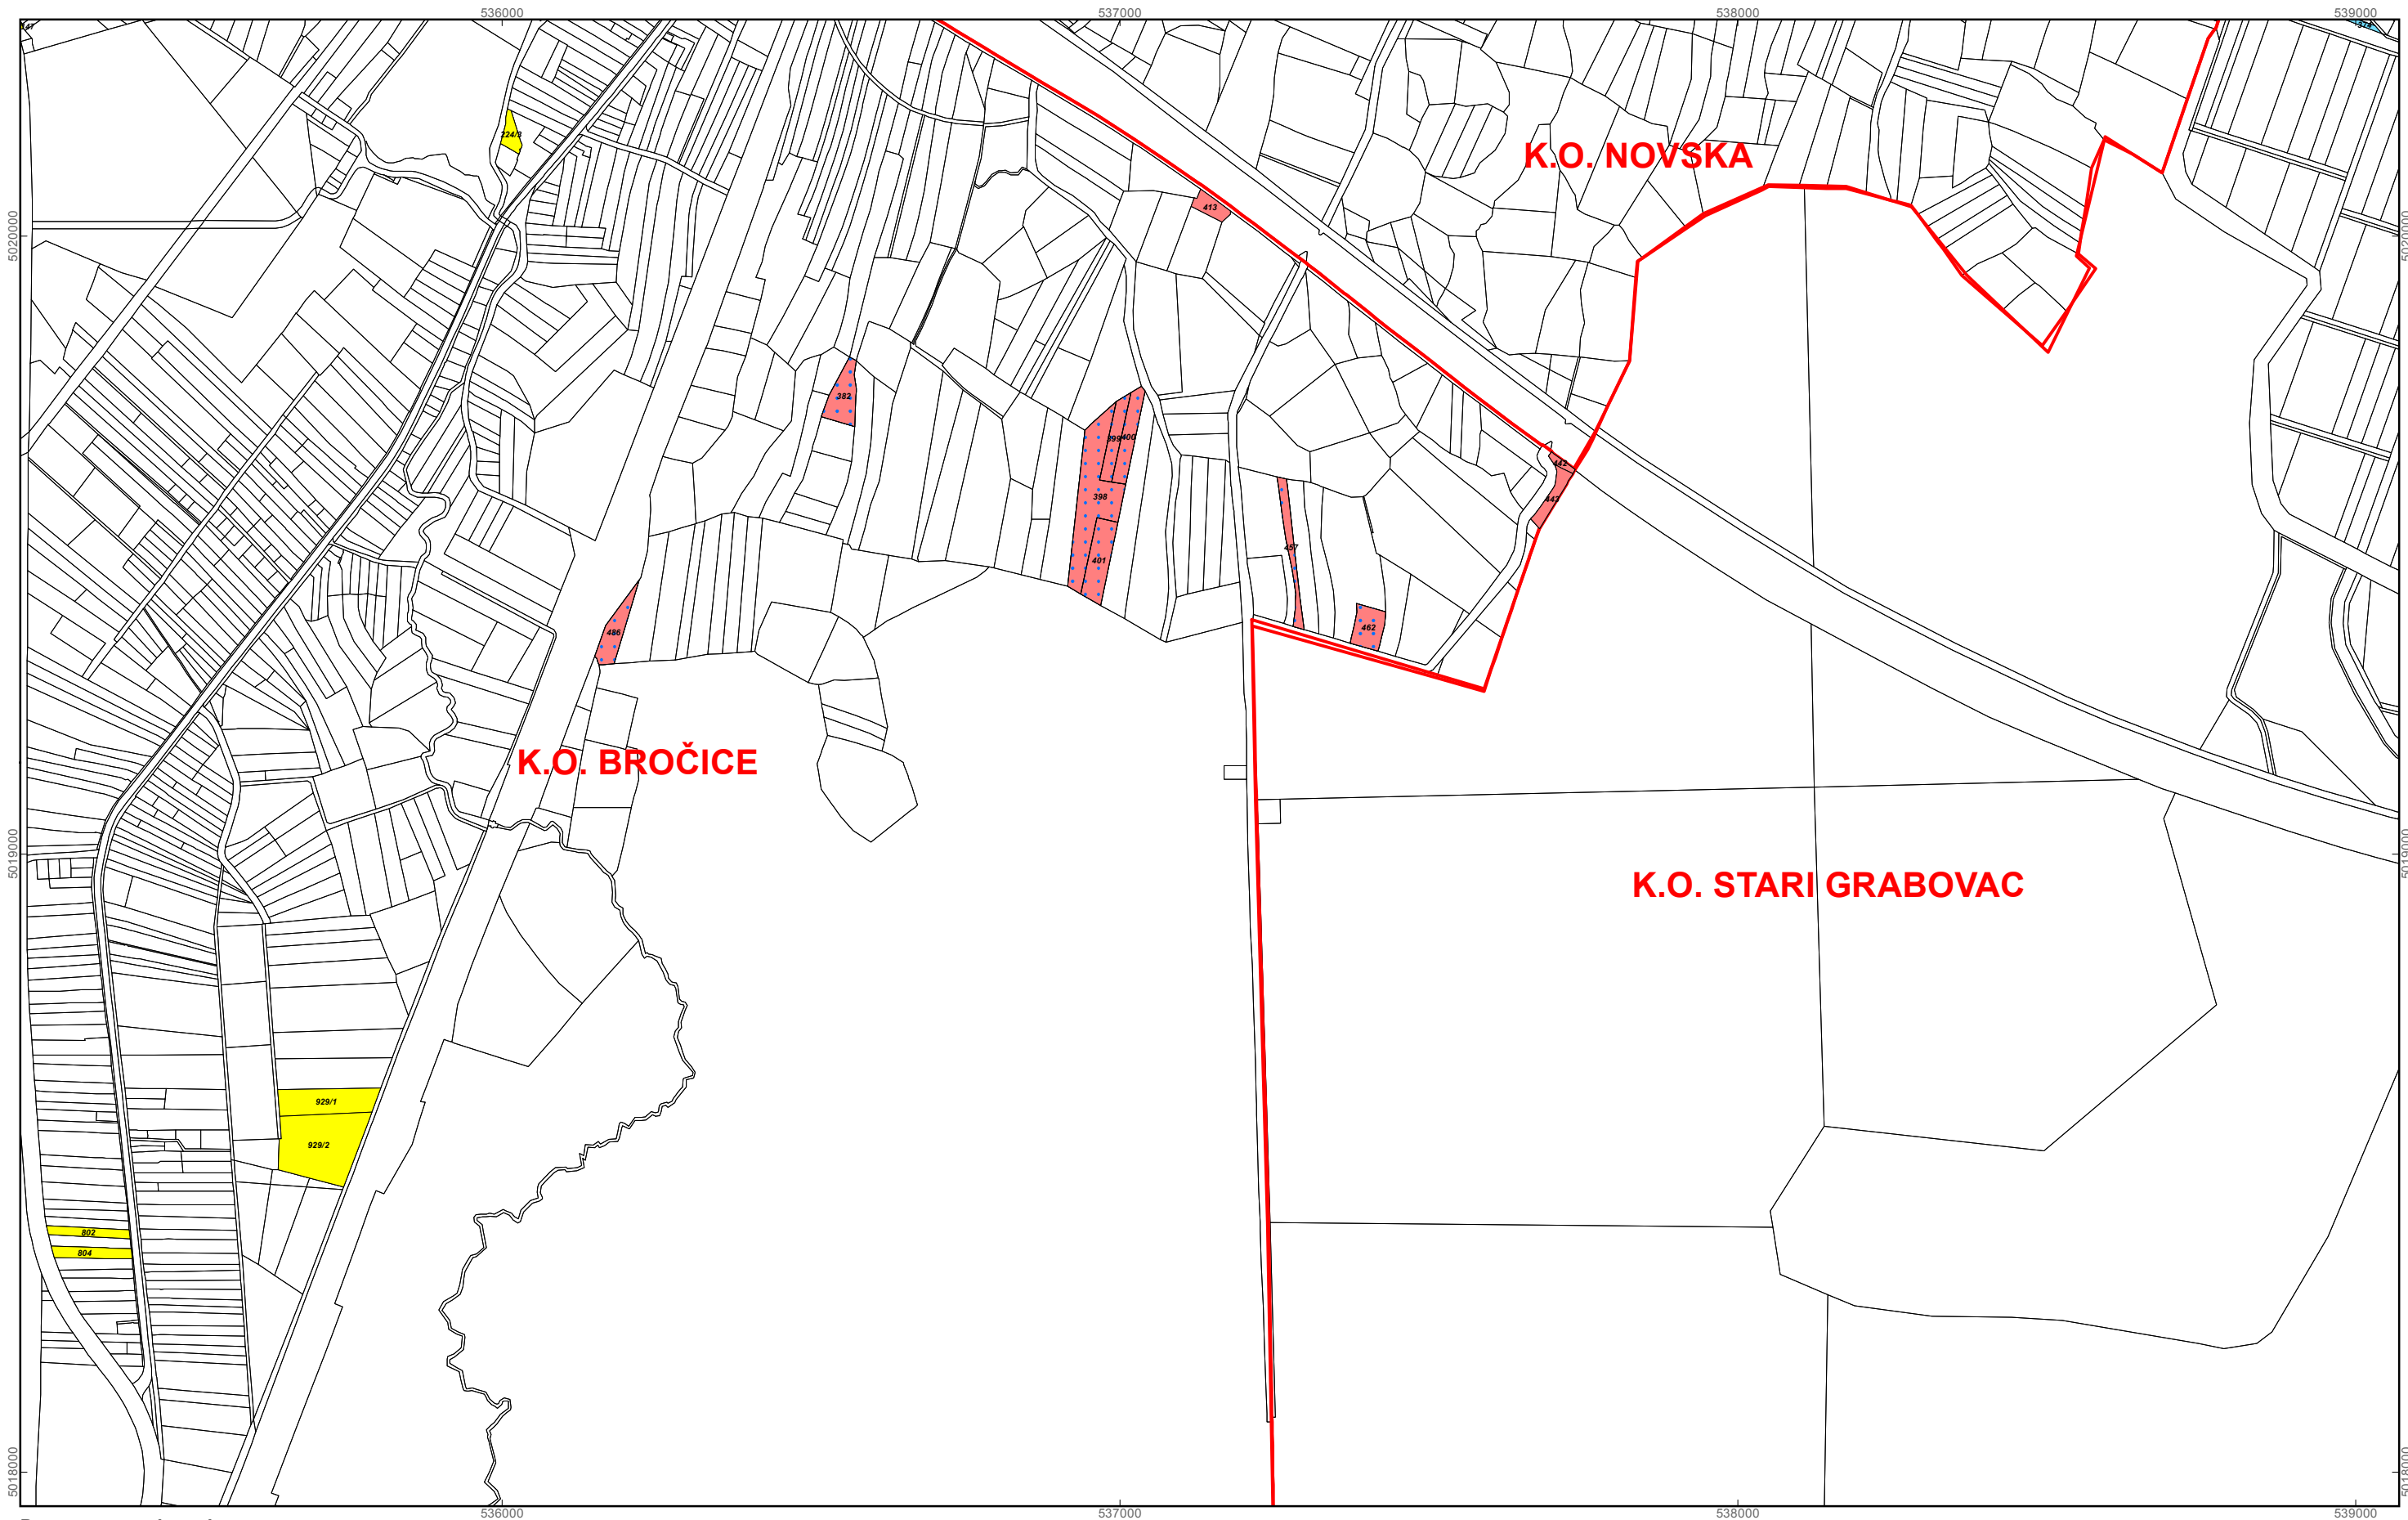

Program raspolaganja

- katastarske čestice predviđene za povrat
- katastarske čestice predviđene za zakup zajedničkih pašnjaka
- katastarske čestice predviđene za prodaju
- katastarske čestice predviđene za zakup
- katastarske čestice - MINSKI SUMNJIVO PODRUČJE
- katastarske čestice - cijele ili dijelom hidromelioracija
- katastarske čestice - planirana hidromelioracija
- katastarske čestice - višegodišnji nasad
- granice katastarskih općina

M 1:10.000

GRAD NOVSKA PK-15

kopija katastarskog plana