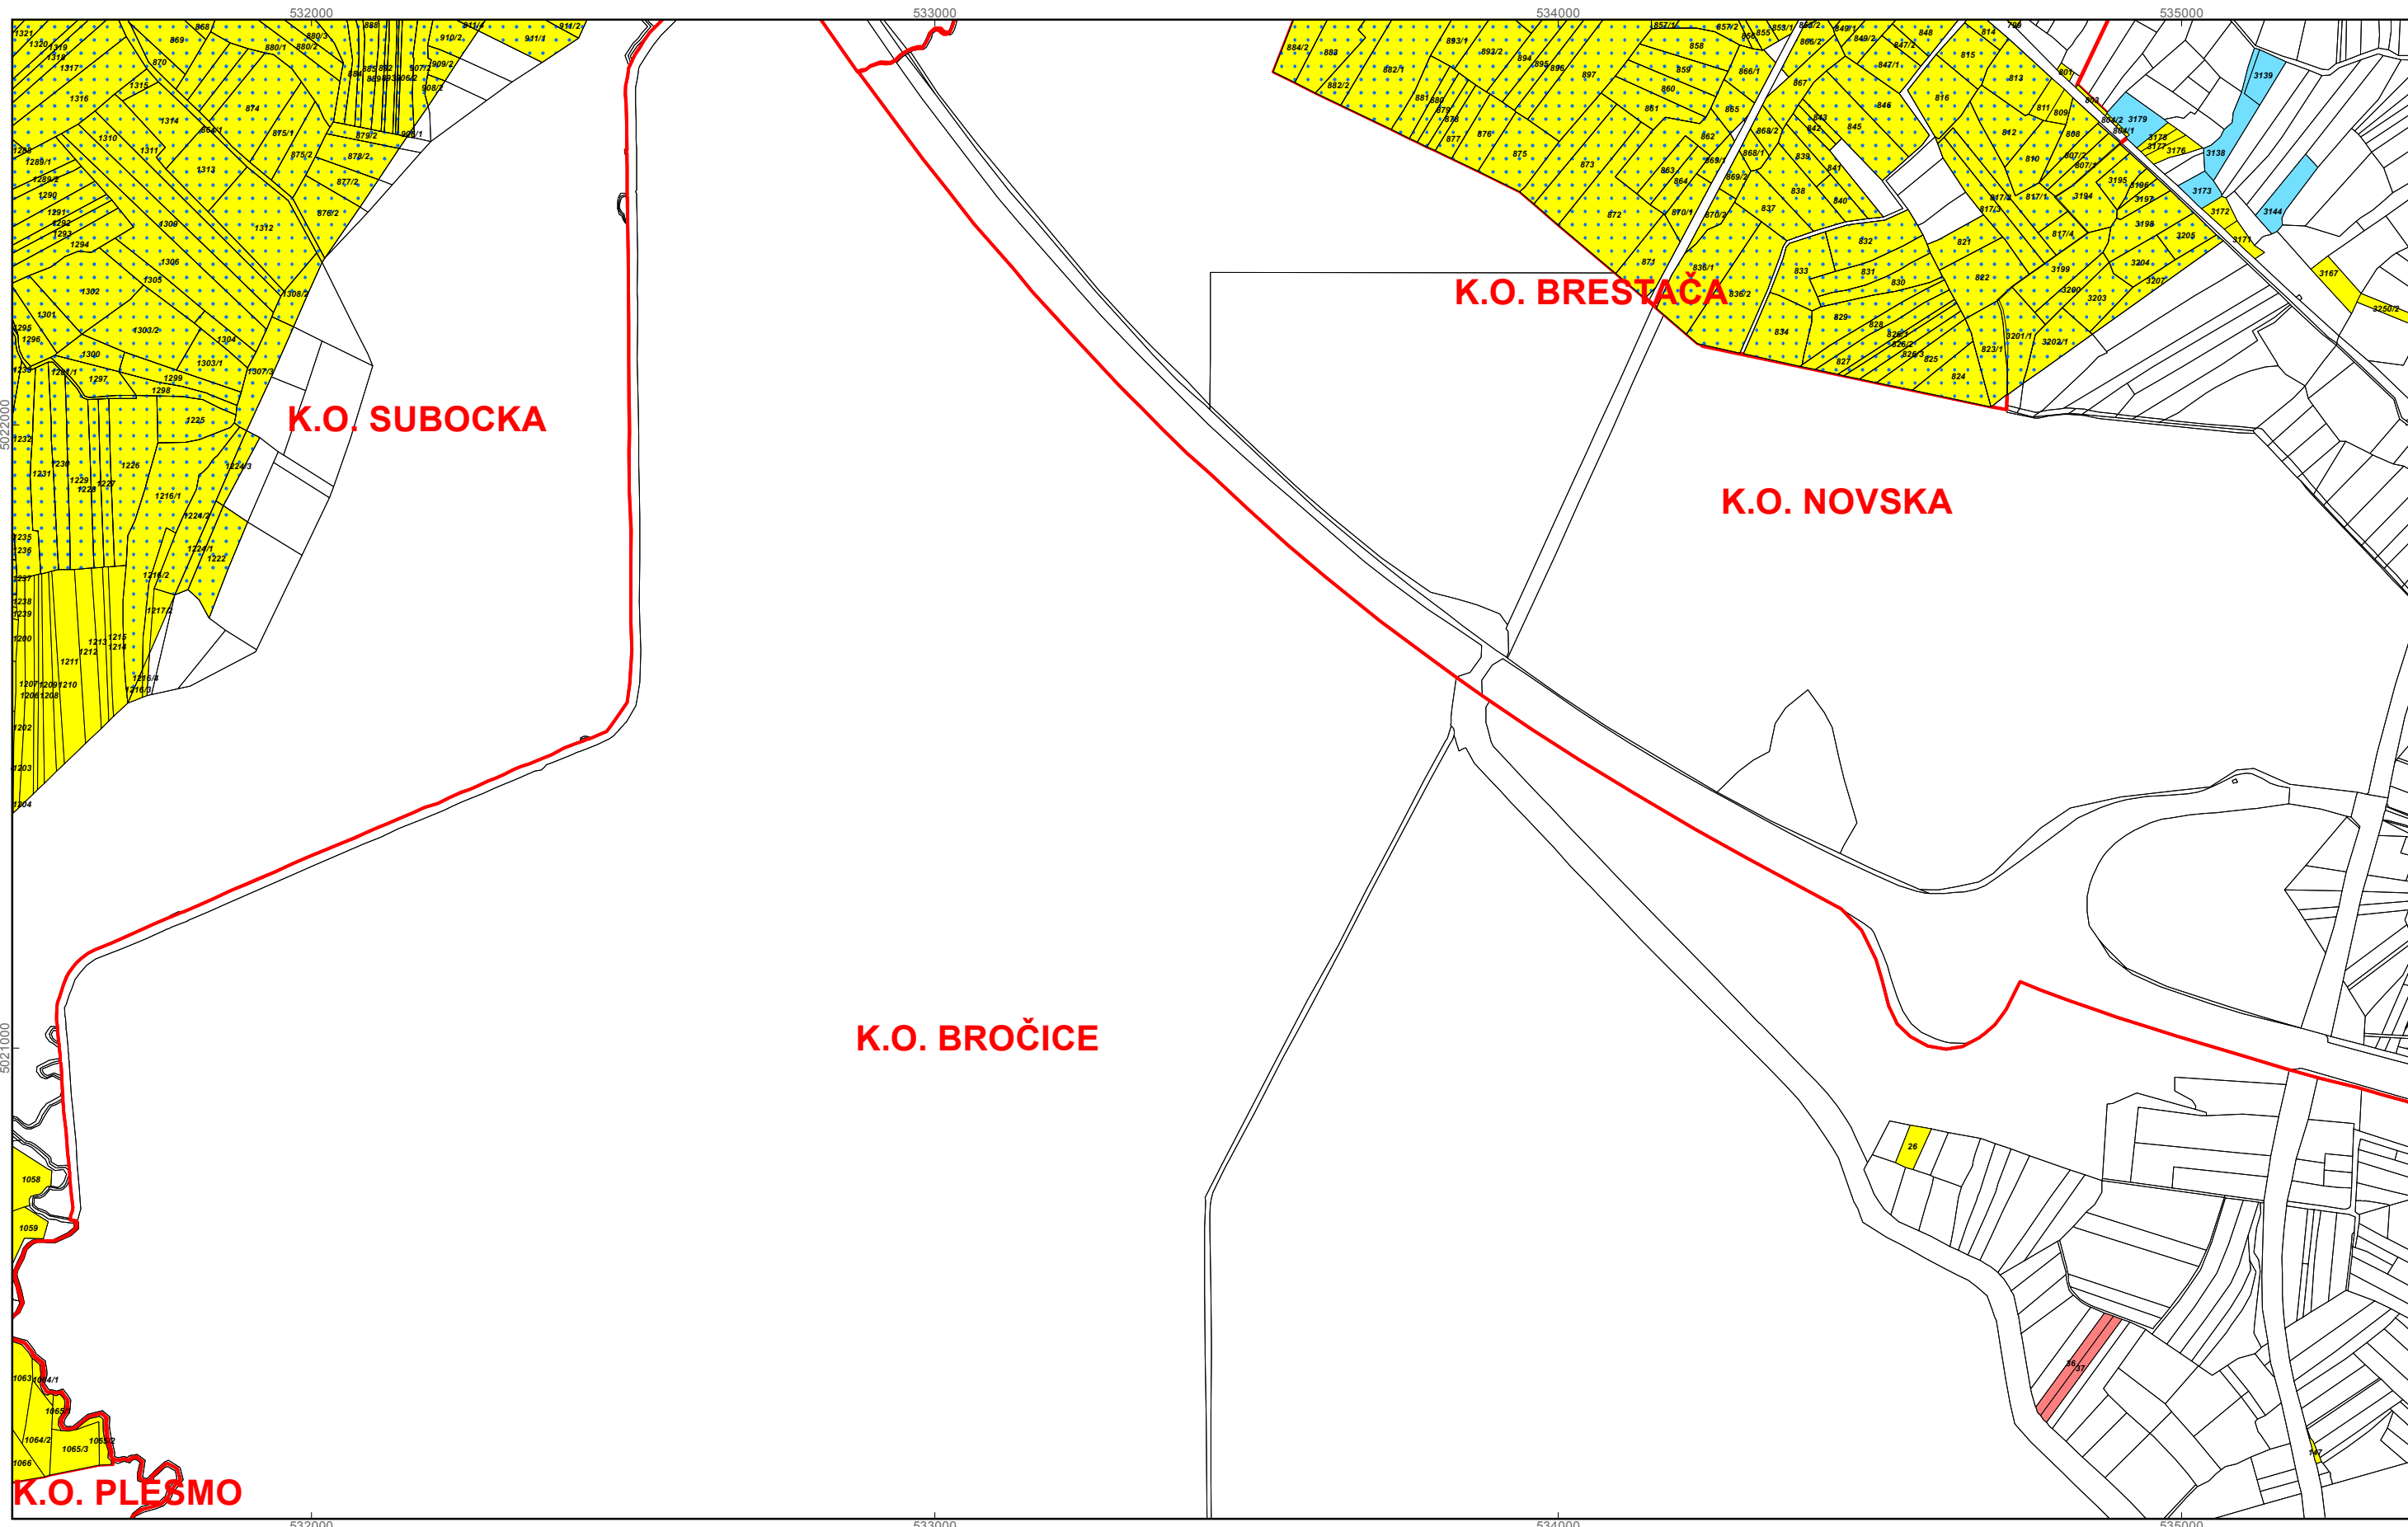

1. **Program raspolaganja**
2. katastarske čestice predviđene za povrat
   - katastarske čestice predviđene za zakup zajedničkih pašnjaka
   - katastarske čestice predviđene za prodaju
   - katastarske čestice predviđene za zakup
   - katastarske čestice - MINSKI SUMNJIVO PODRUČJE
   - katastarske čestice - cijele ili dijelom hidromelioracija
   - katastarske čestice - planirana hidromelioracija
   - katastarske čestice - višegodišnji nasad
   - granice katastarskih općina