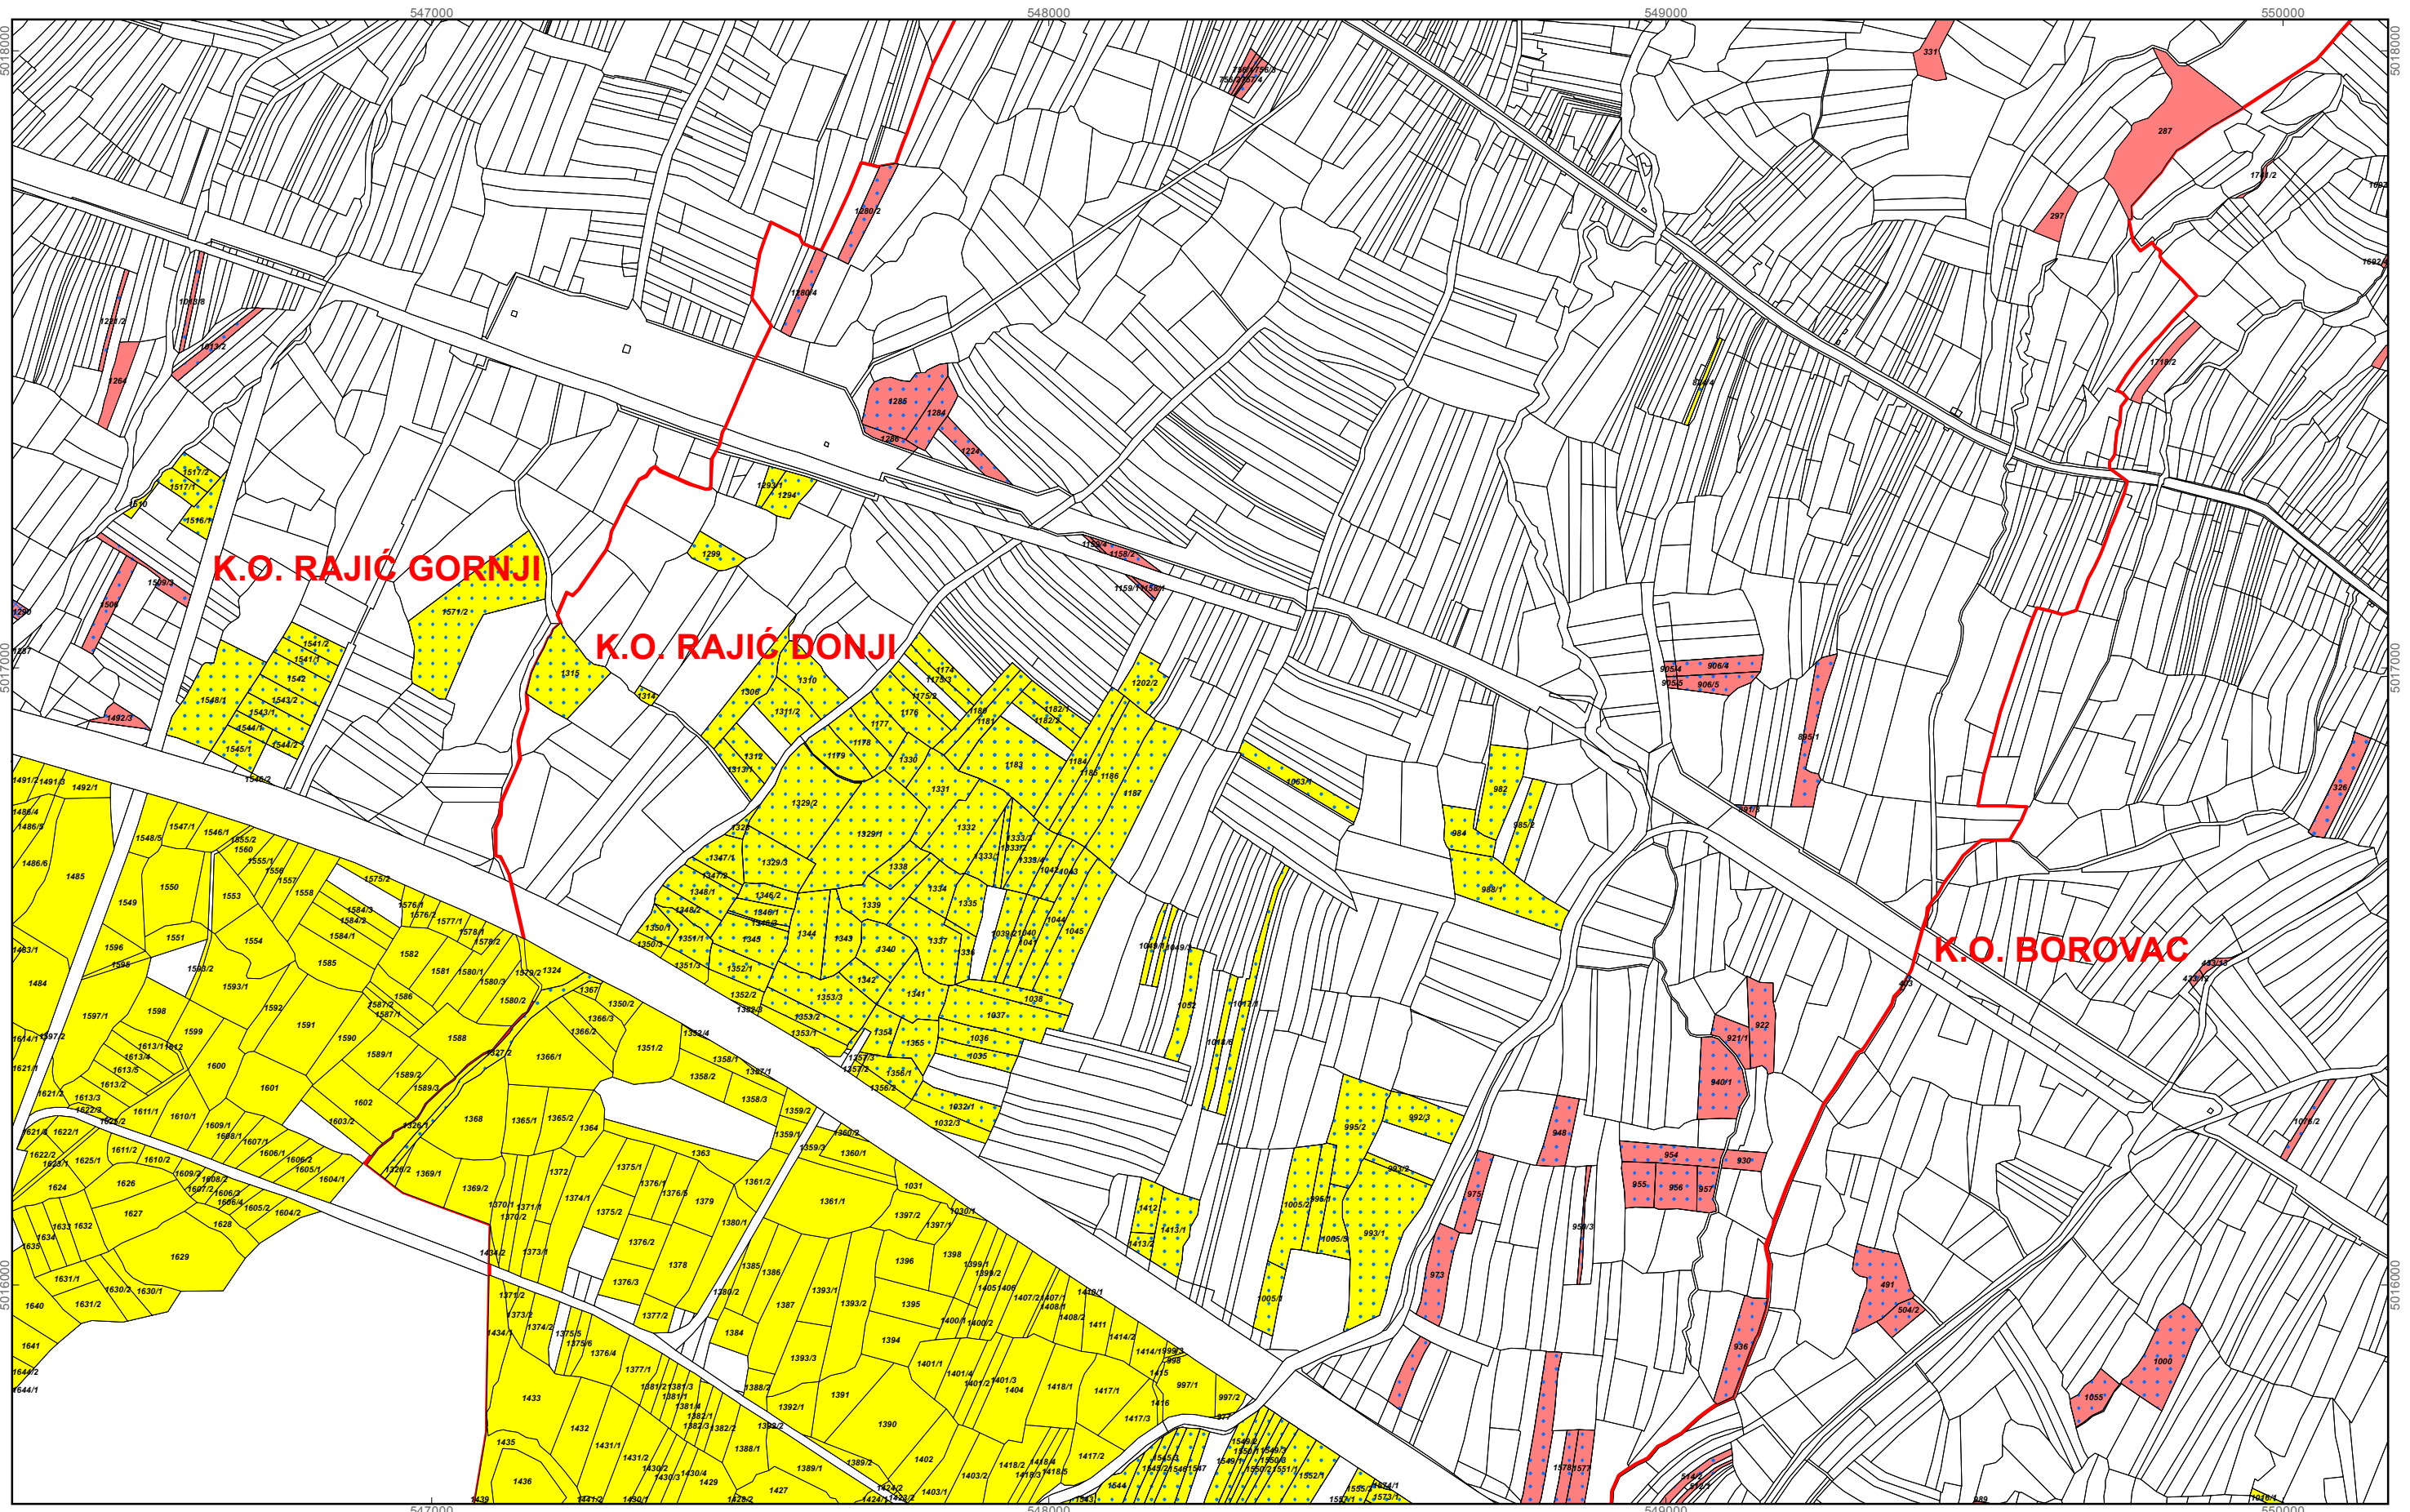

Program raspolaganja

- katastarske čestice predviđene za povrat
- katastarske čestice predviđene za zakup zajedničkih pašnjaka
- katastarske čestice predviđene za prodaju
- katastarske čestice predviđene za zakup
- katastarske čestice - MINSKI SUMNJIVO PODRUČJE
- katastarske čestice - cijele ili dijelom hidromelioracija
- katastarske čestice - planirana hidromelioracija
- katastarske čestice - višegodišnji nasad
- granice katastarskih općina

M 1:10.000

GRAD NOVSKA

PK-10

kopija katastarskog plana