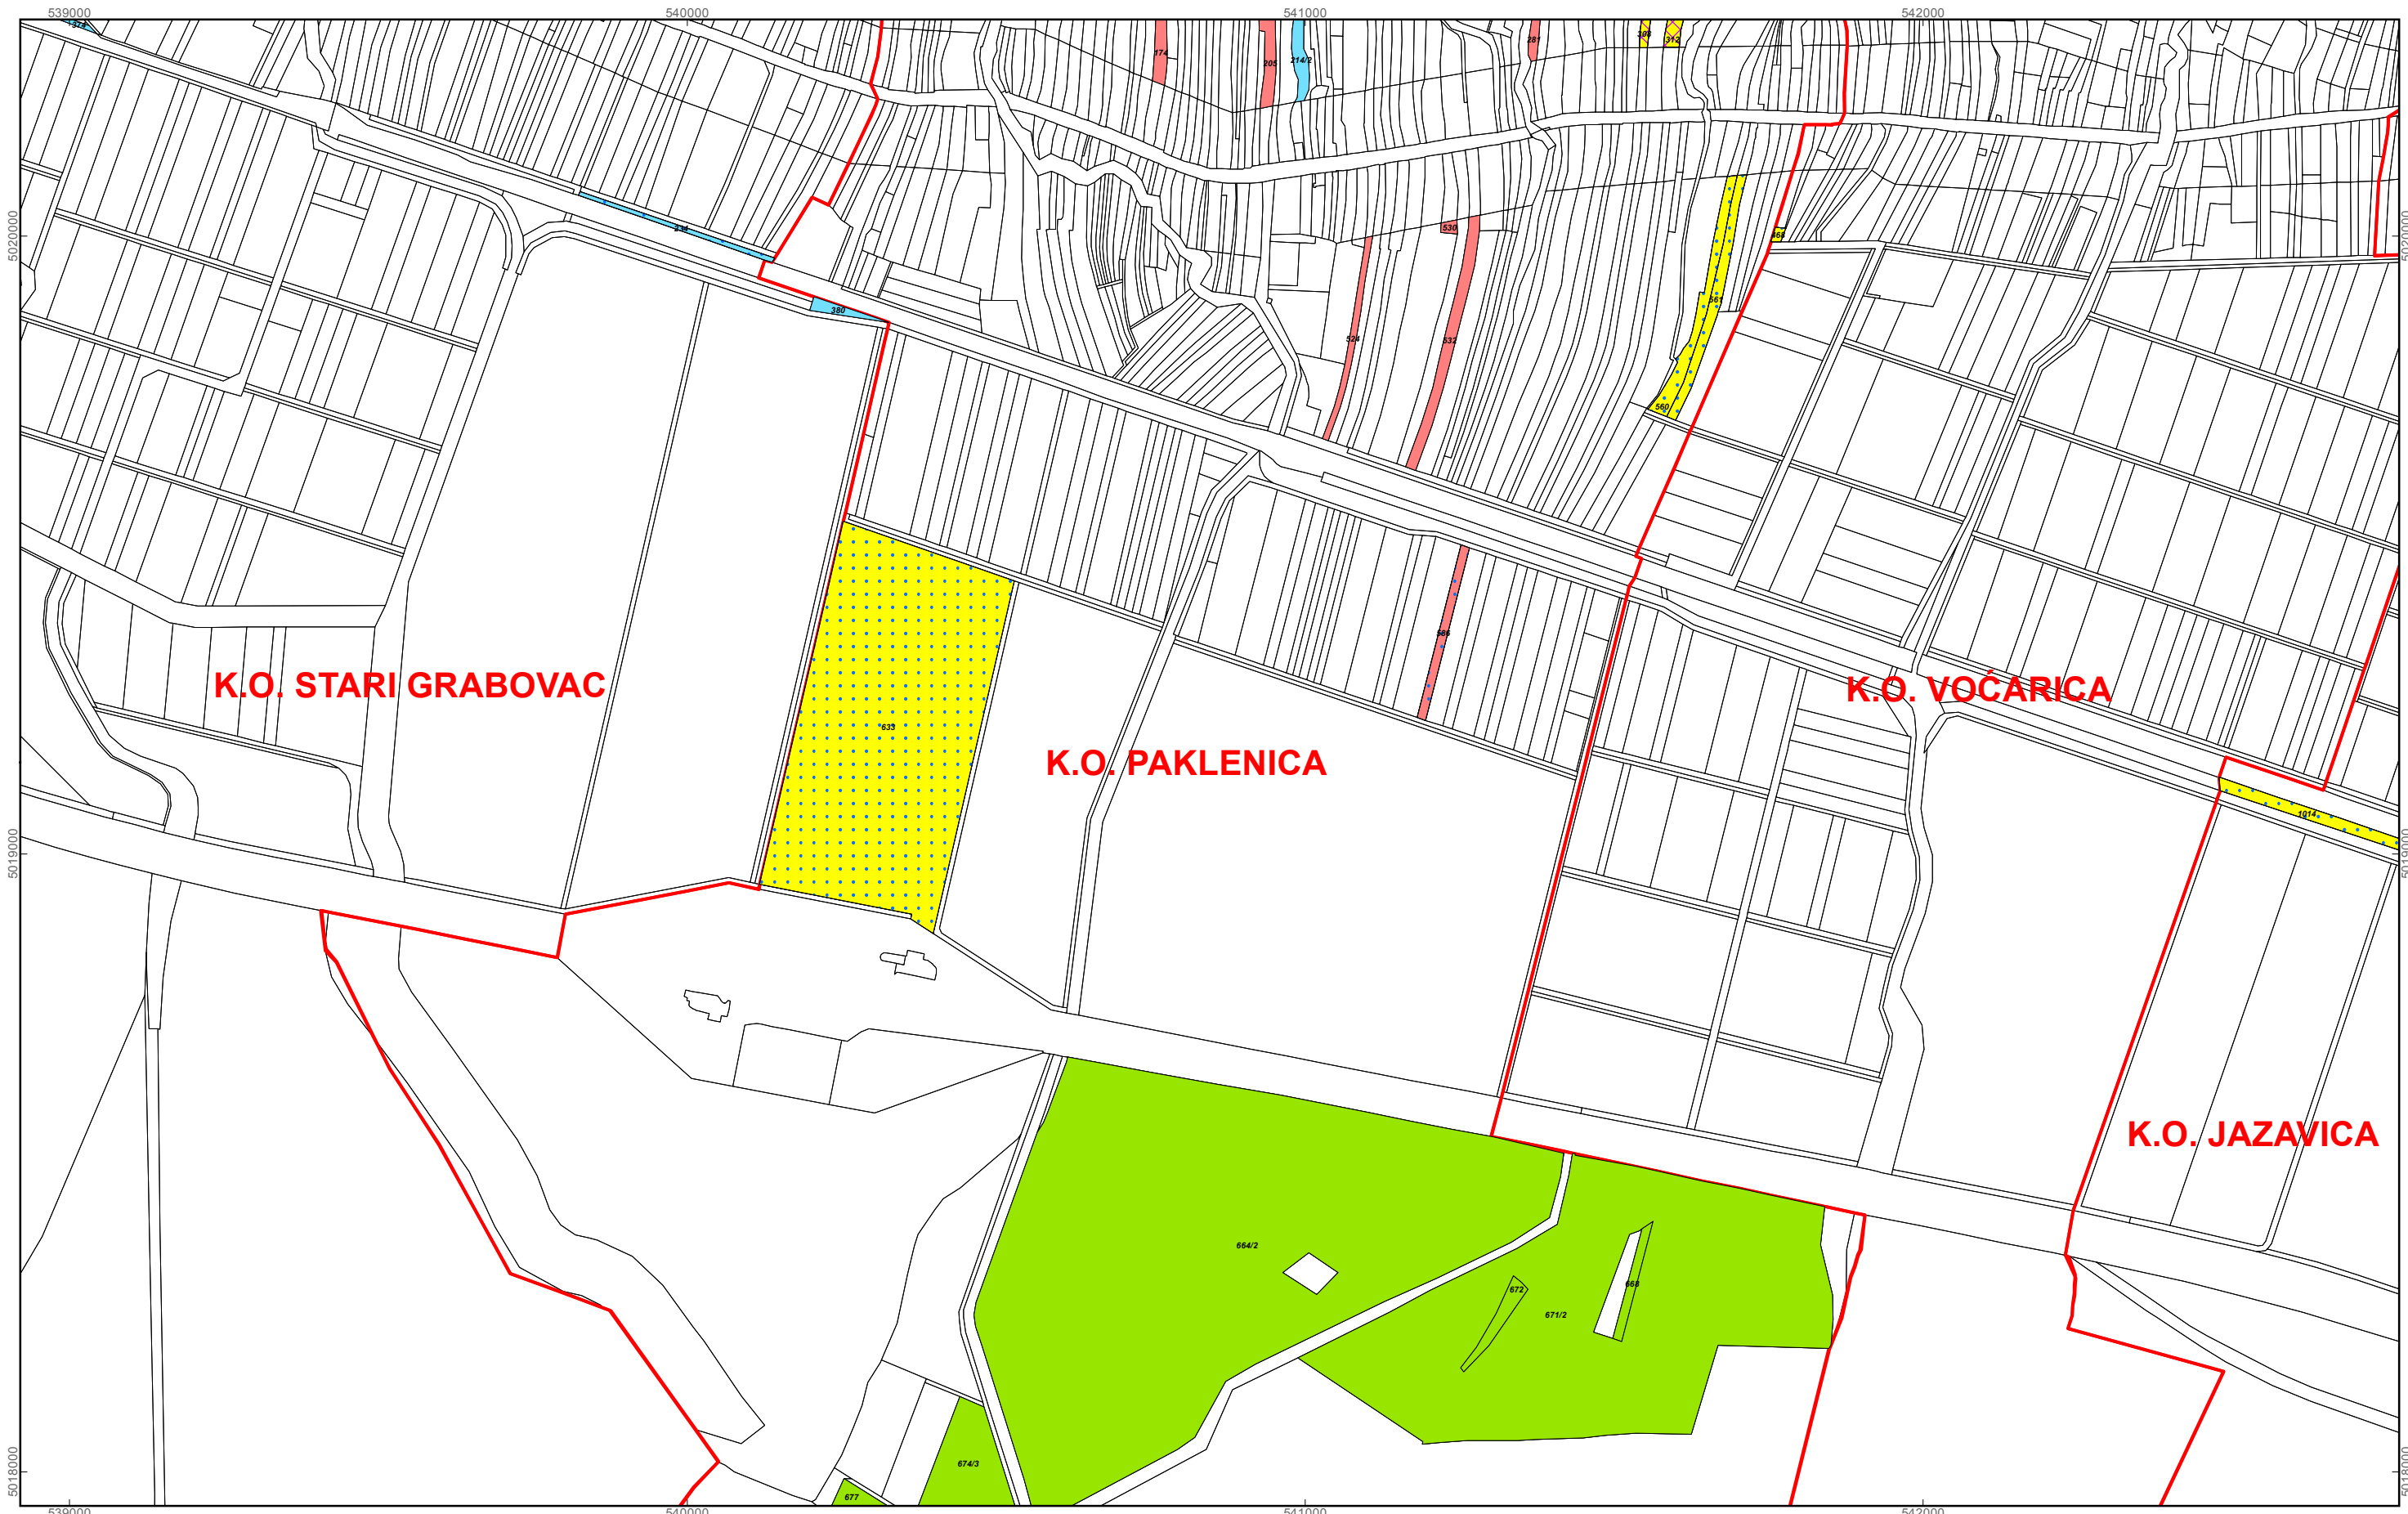

Program raspolaganja

- katastarske čestice predviđene za povrat
- katastarske čestice predviđene za zakup zajedničkih pašnjaka
- katastarske čestice predviđene za prodaju
- katastarske čestice predviđene za zakup
- katastarske čestice - MINSKI SUMNJIVO PODRUČJE
- katastarske čestice - cijele ili dijelom hidromelioracija
- katastarske čestice - planirana hidromelioracija
- katastarske čestice - višegodišnji nasad
- granice katastarskih općina

M 1:10.000

GRAD NOVSKA PK-16

kopija katastarskog plana