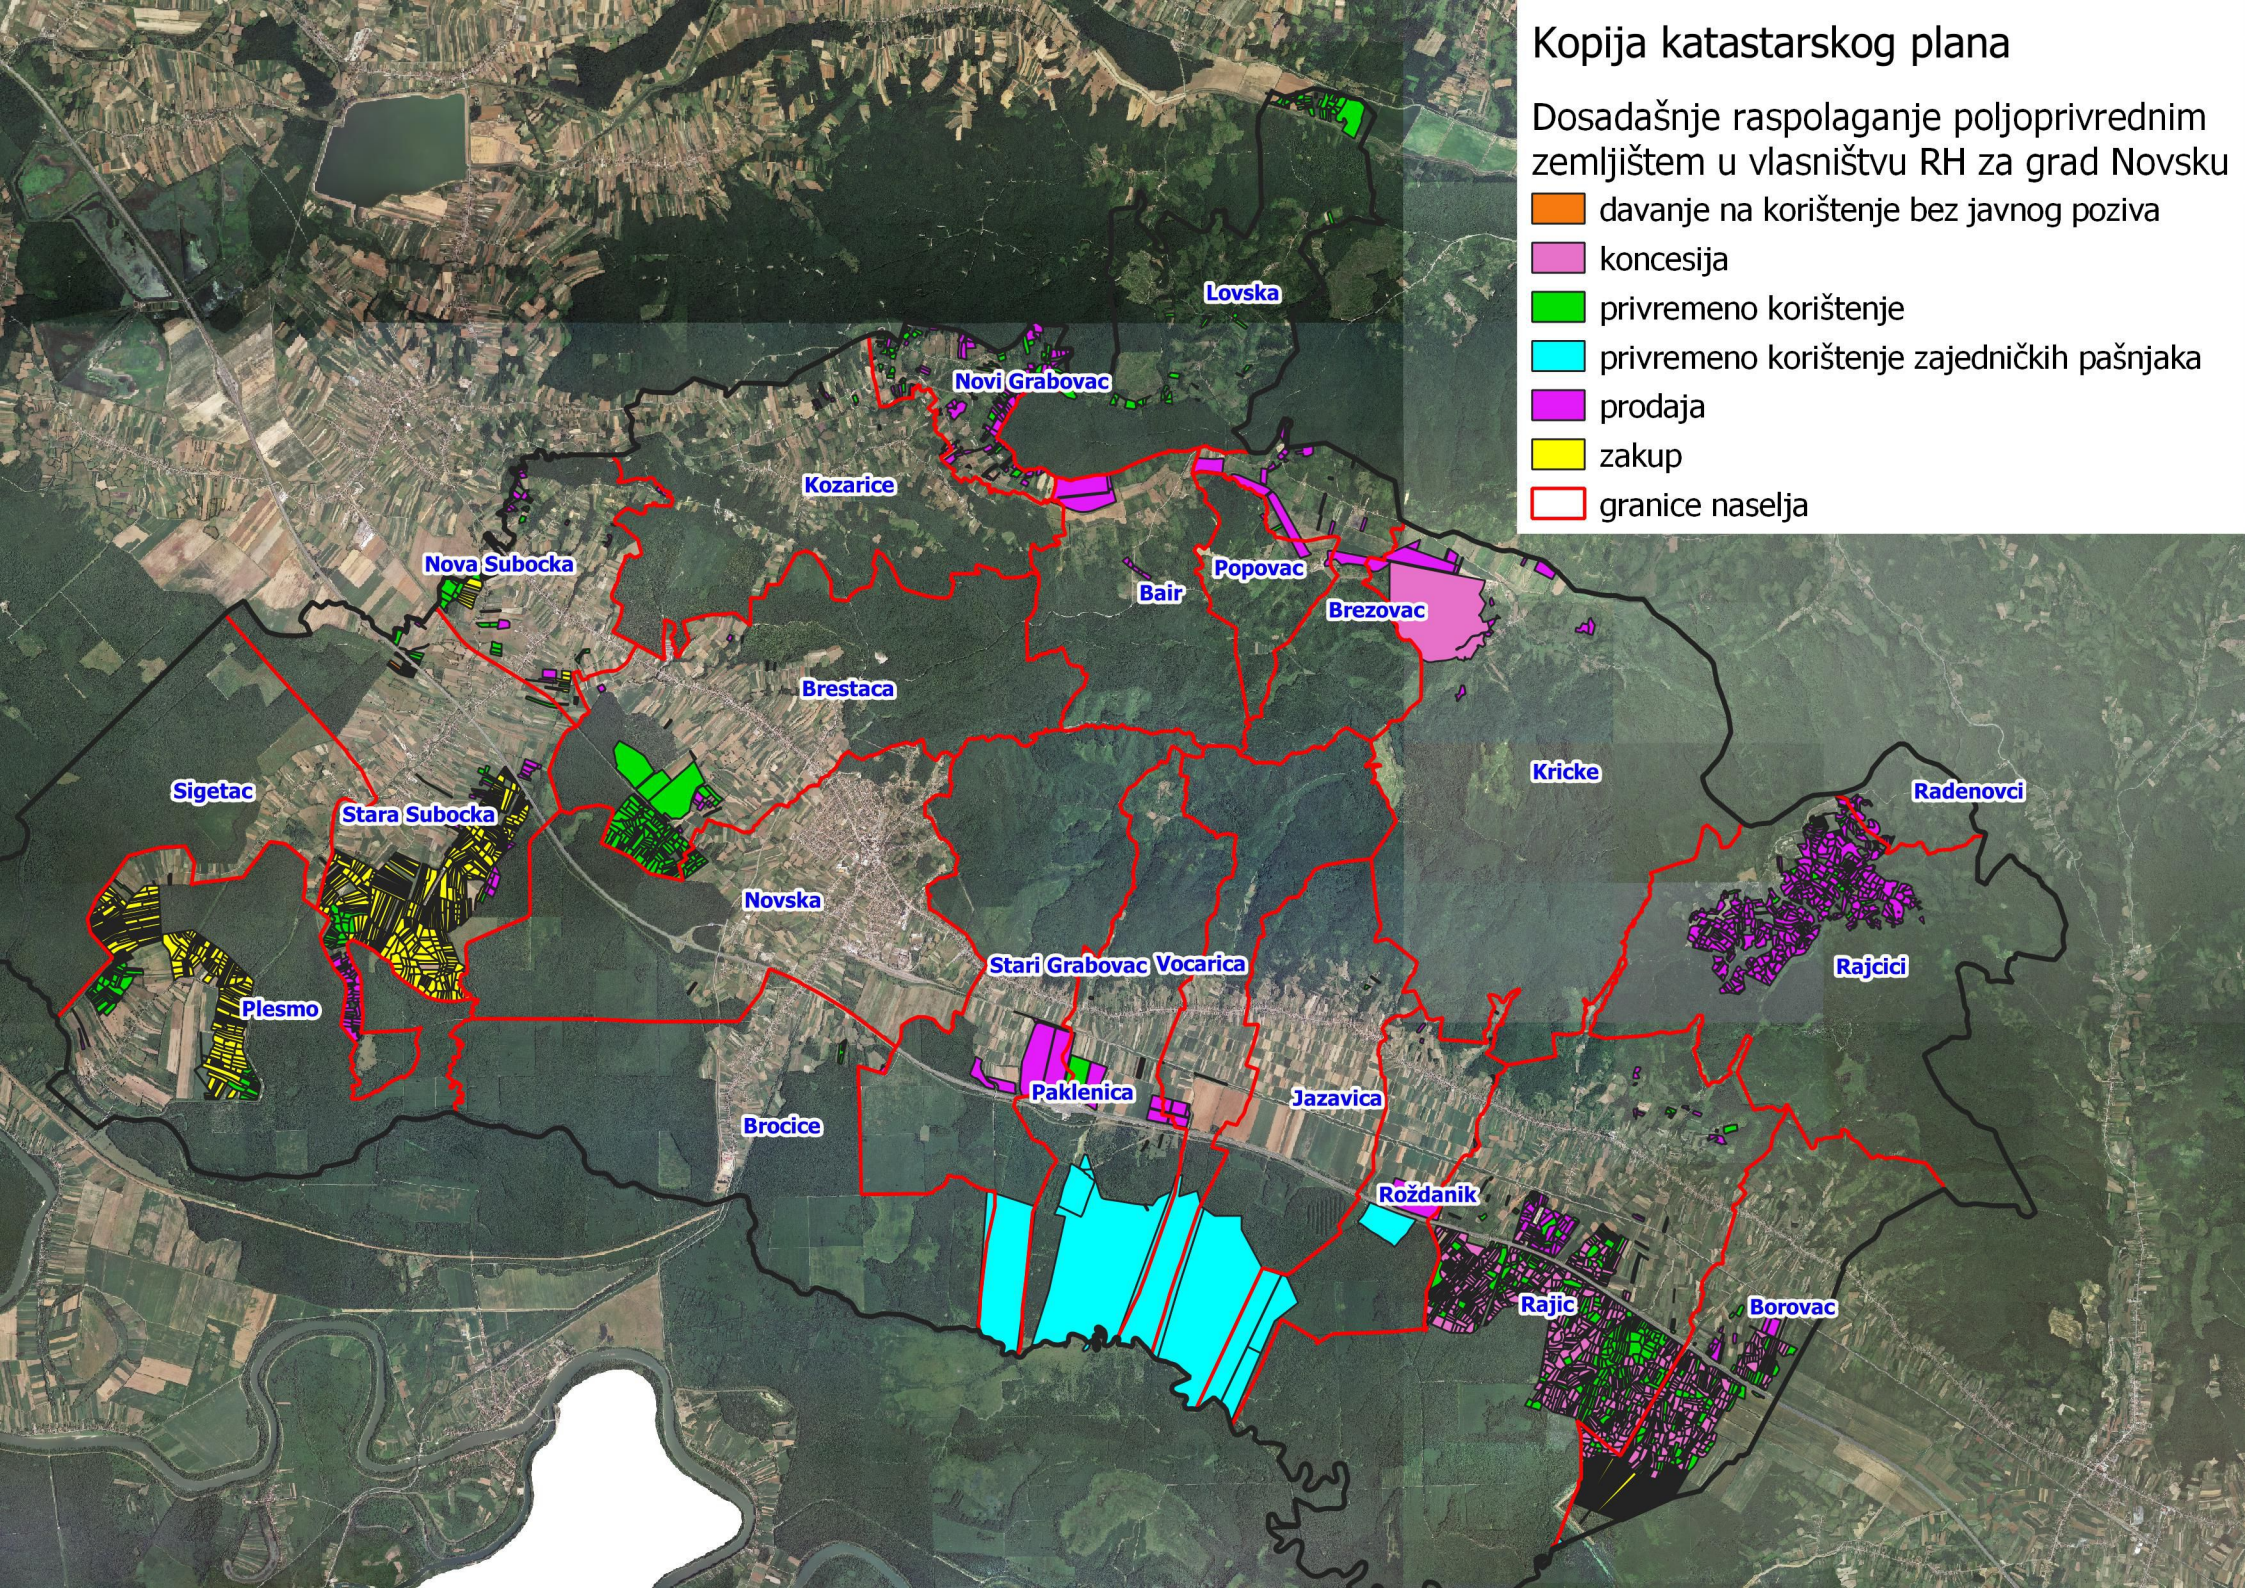

Kopija katastarskog plana

Dosadašnje raspolaganje poljoprivrednim zemljištem u vlasništvu RH za grad Novsku

- davanje na korištenje bez javnog poziva
- koncesija
- privremeno korištenje
- privremeno korištenje zajedničkih pašnjaka
- prodaja
- zakup
- granice naselja