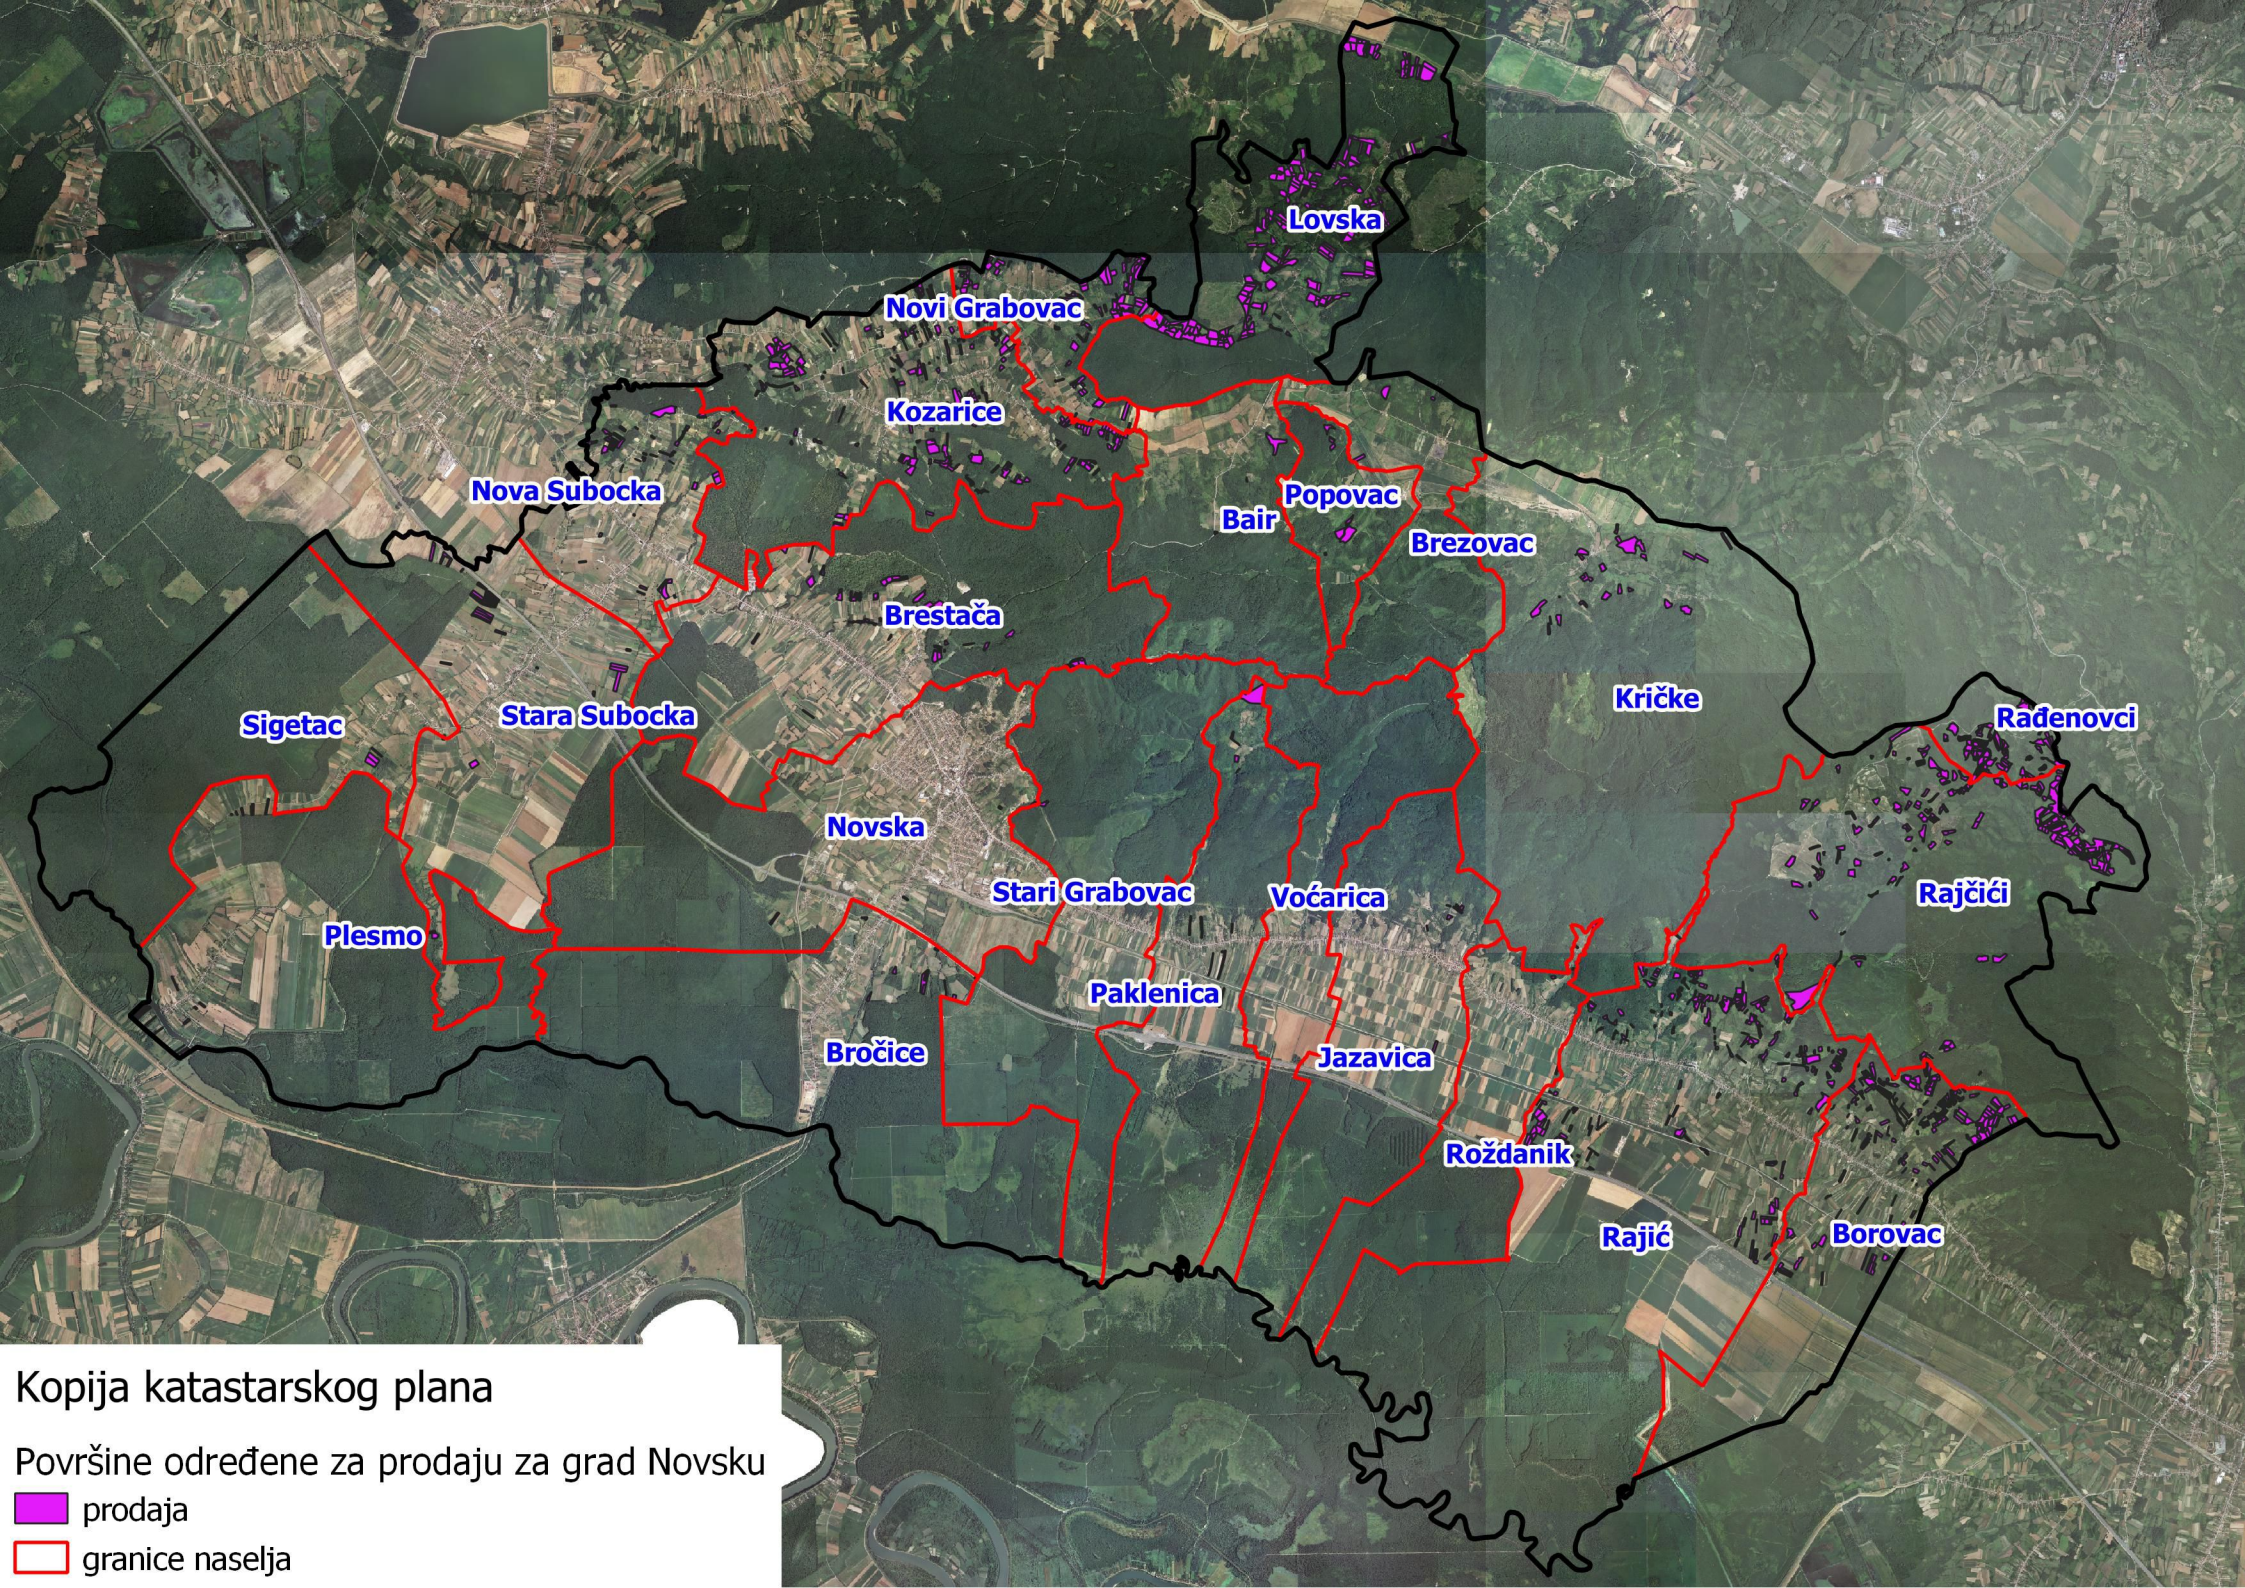

Kopija katastarskog plana

Površine određene za prodaju za grad Novsku

- prodaja
- granice naselja