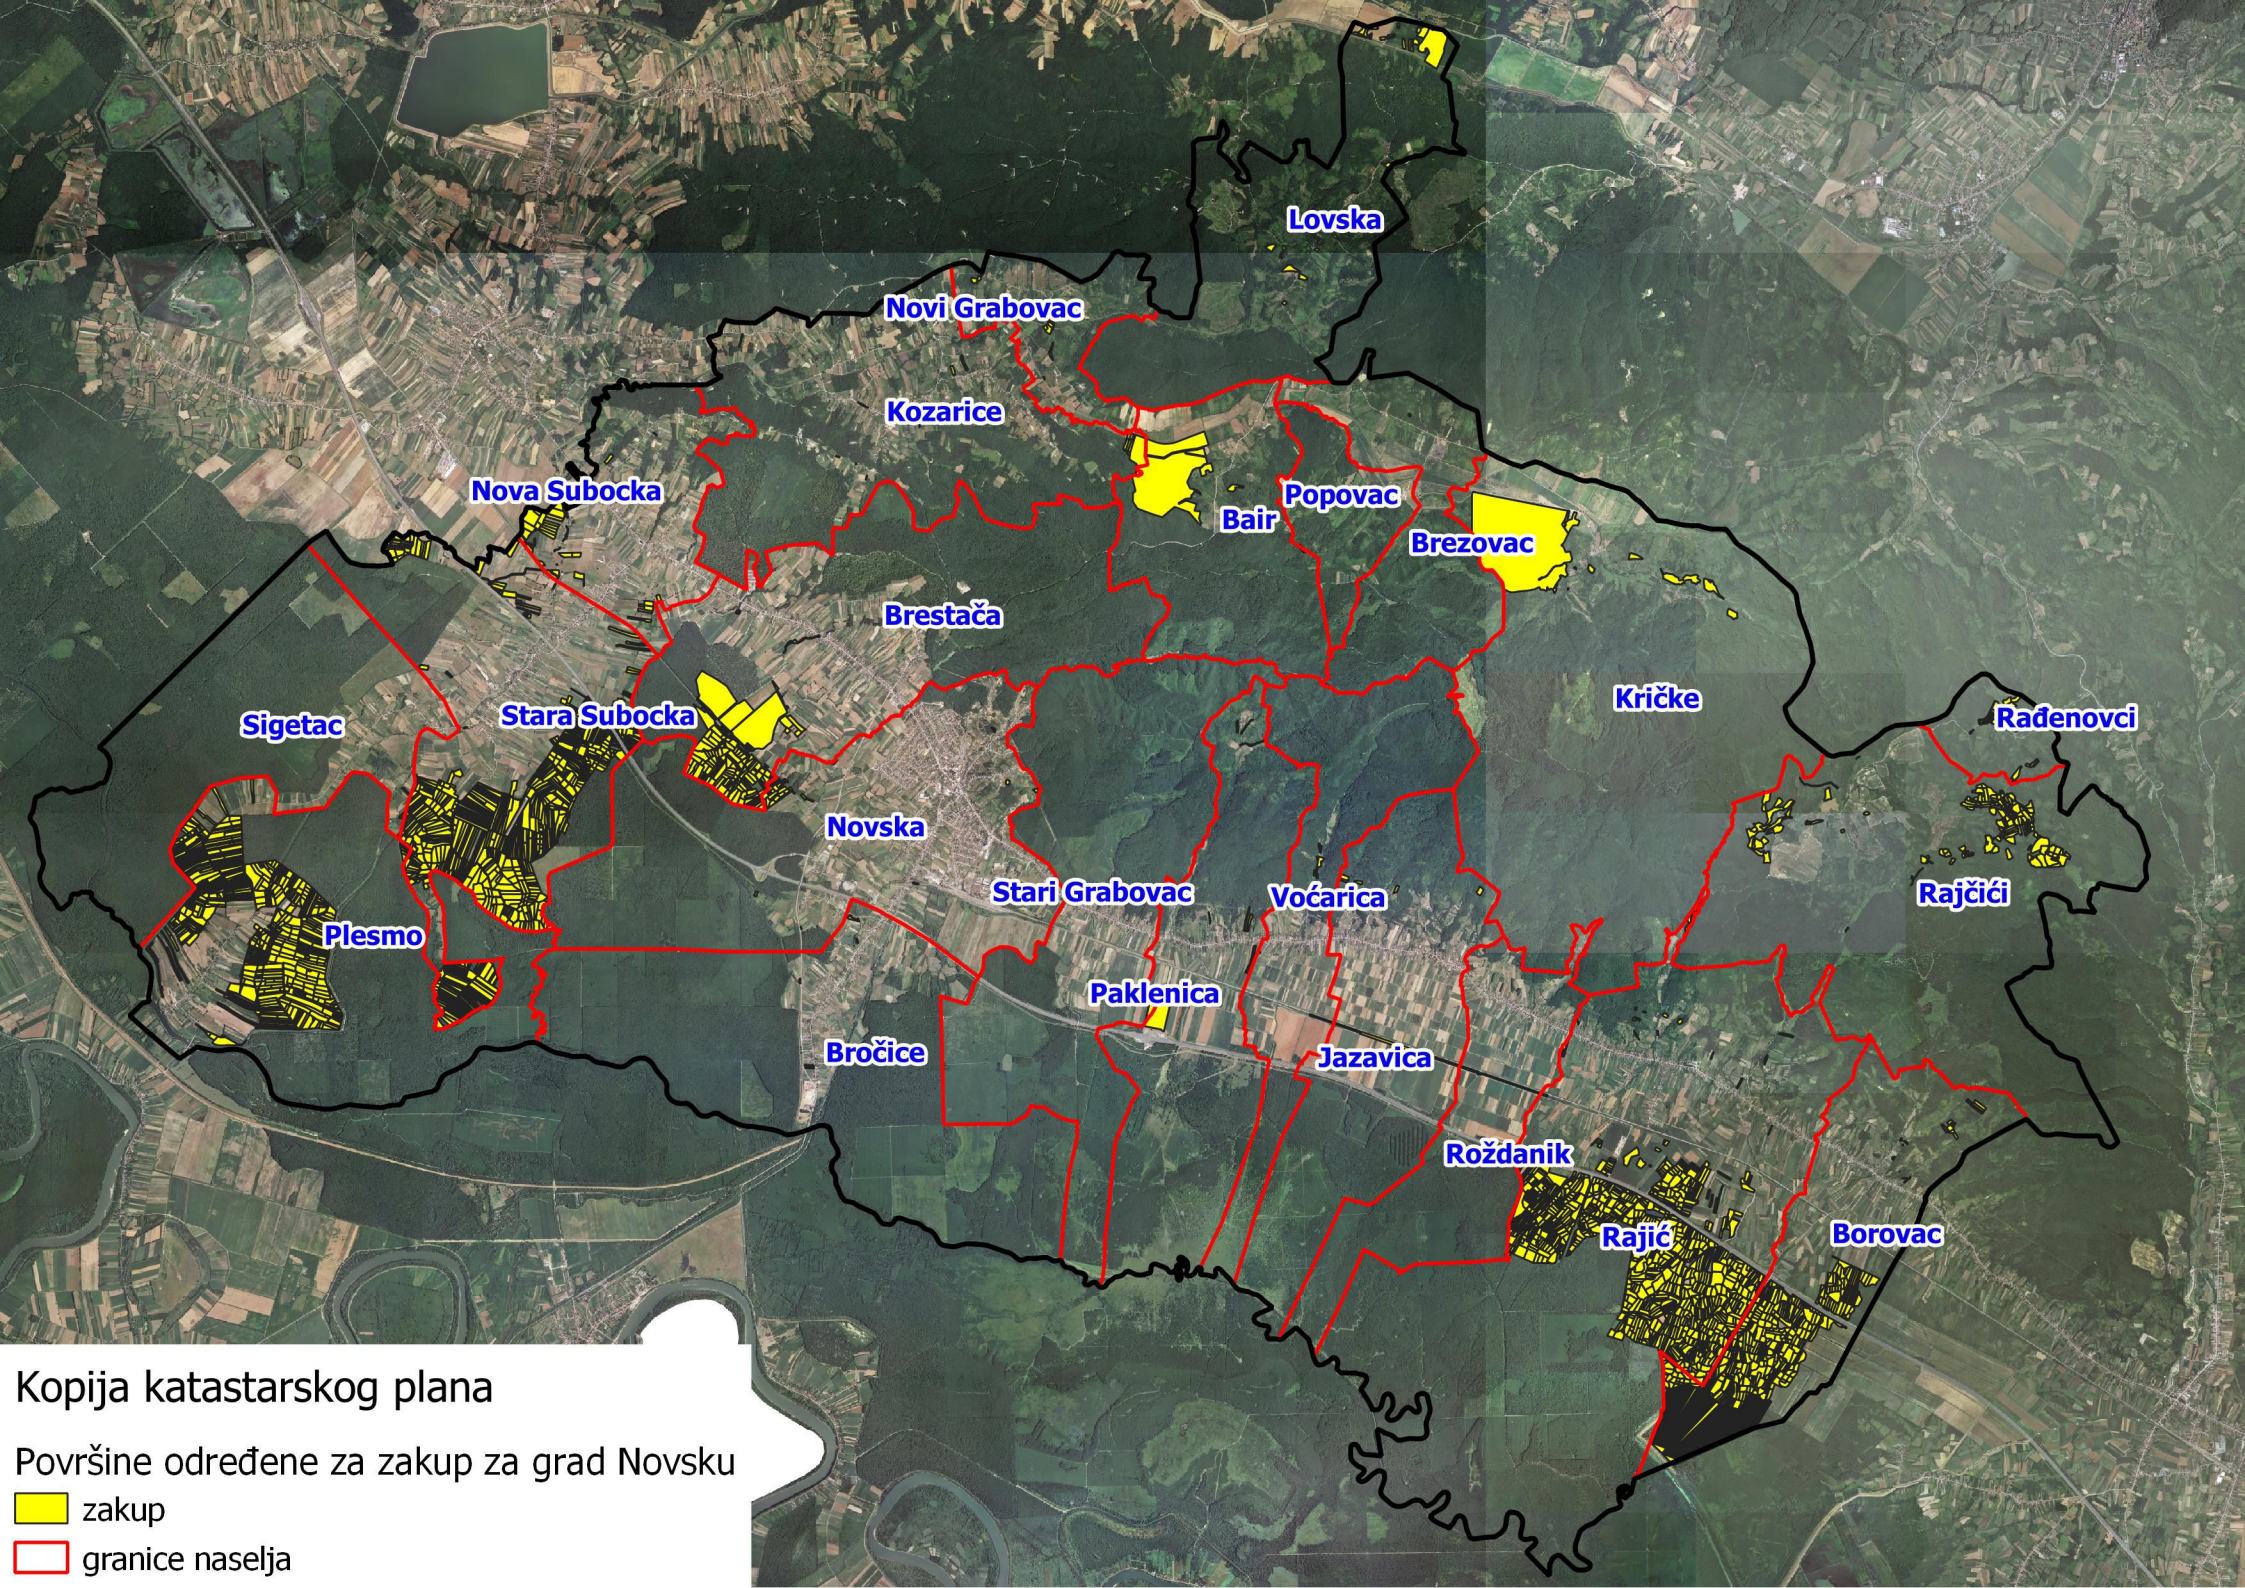

Kopija katastarskog plana
Površine određene za zakup za grad Novsku
zakup
granice naselja