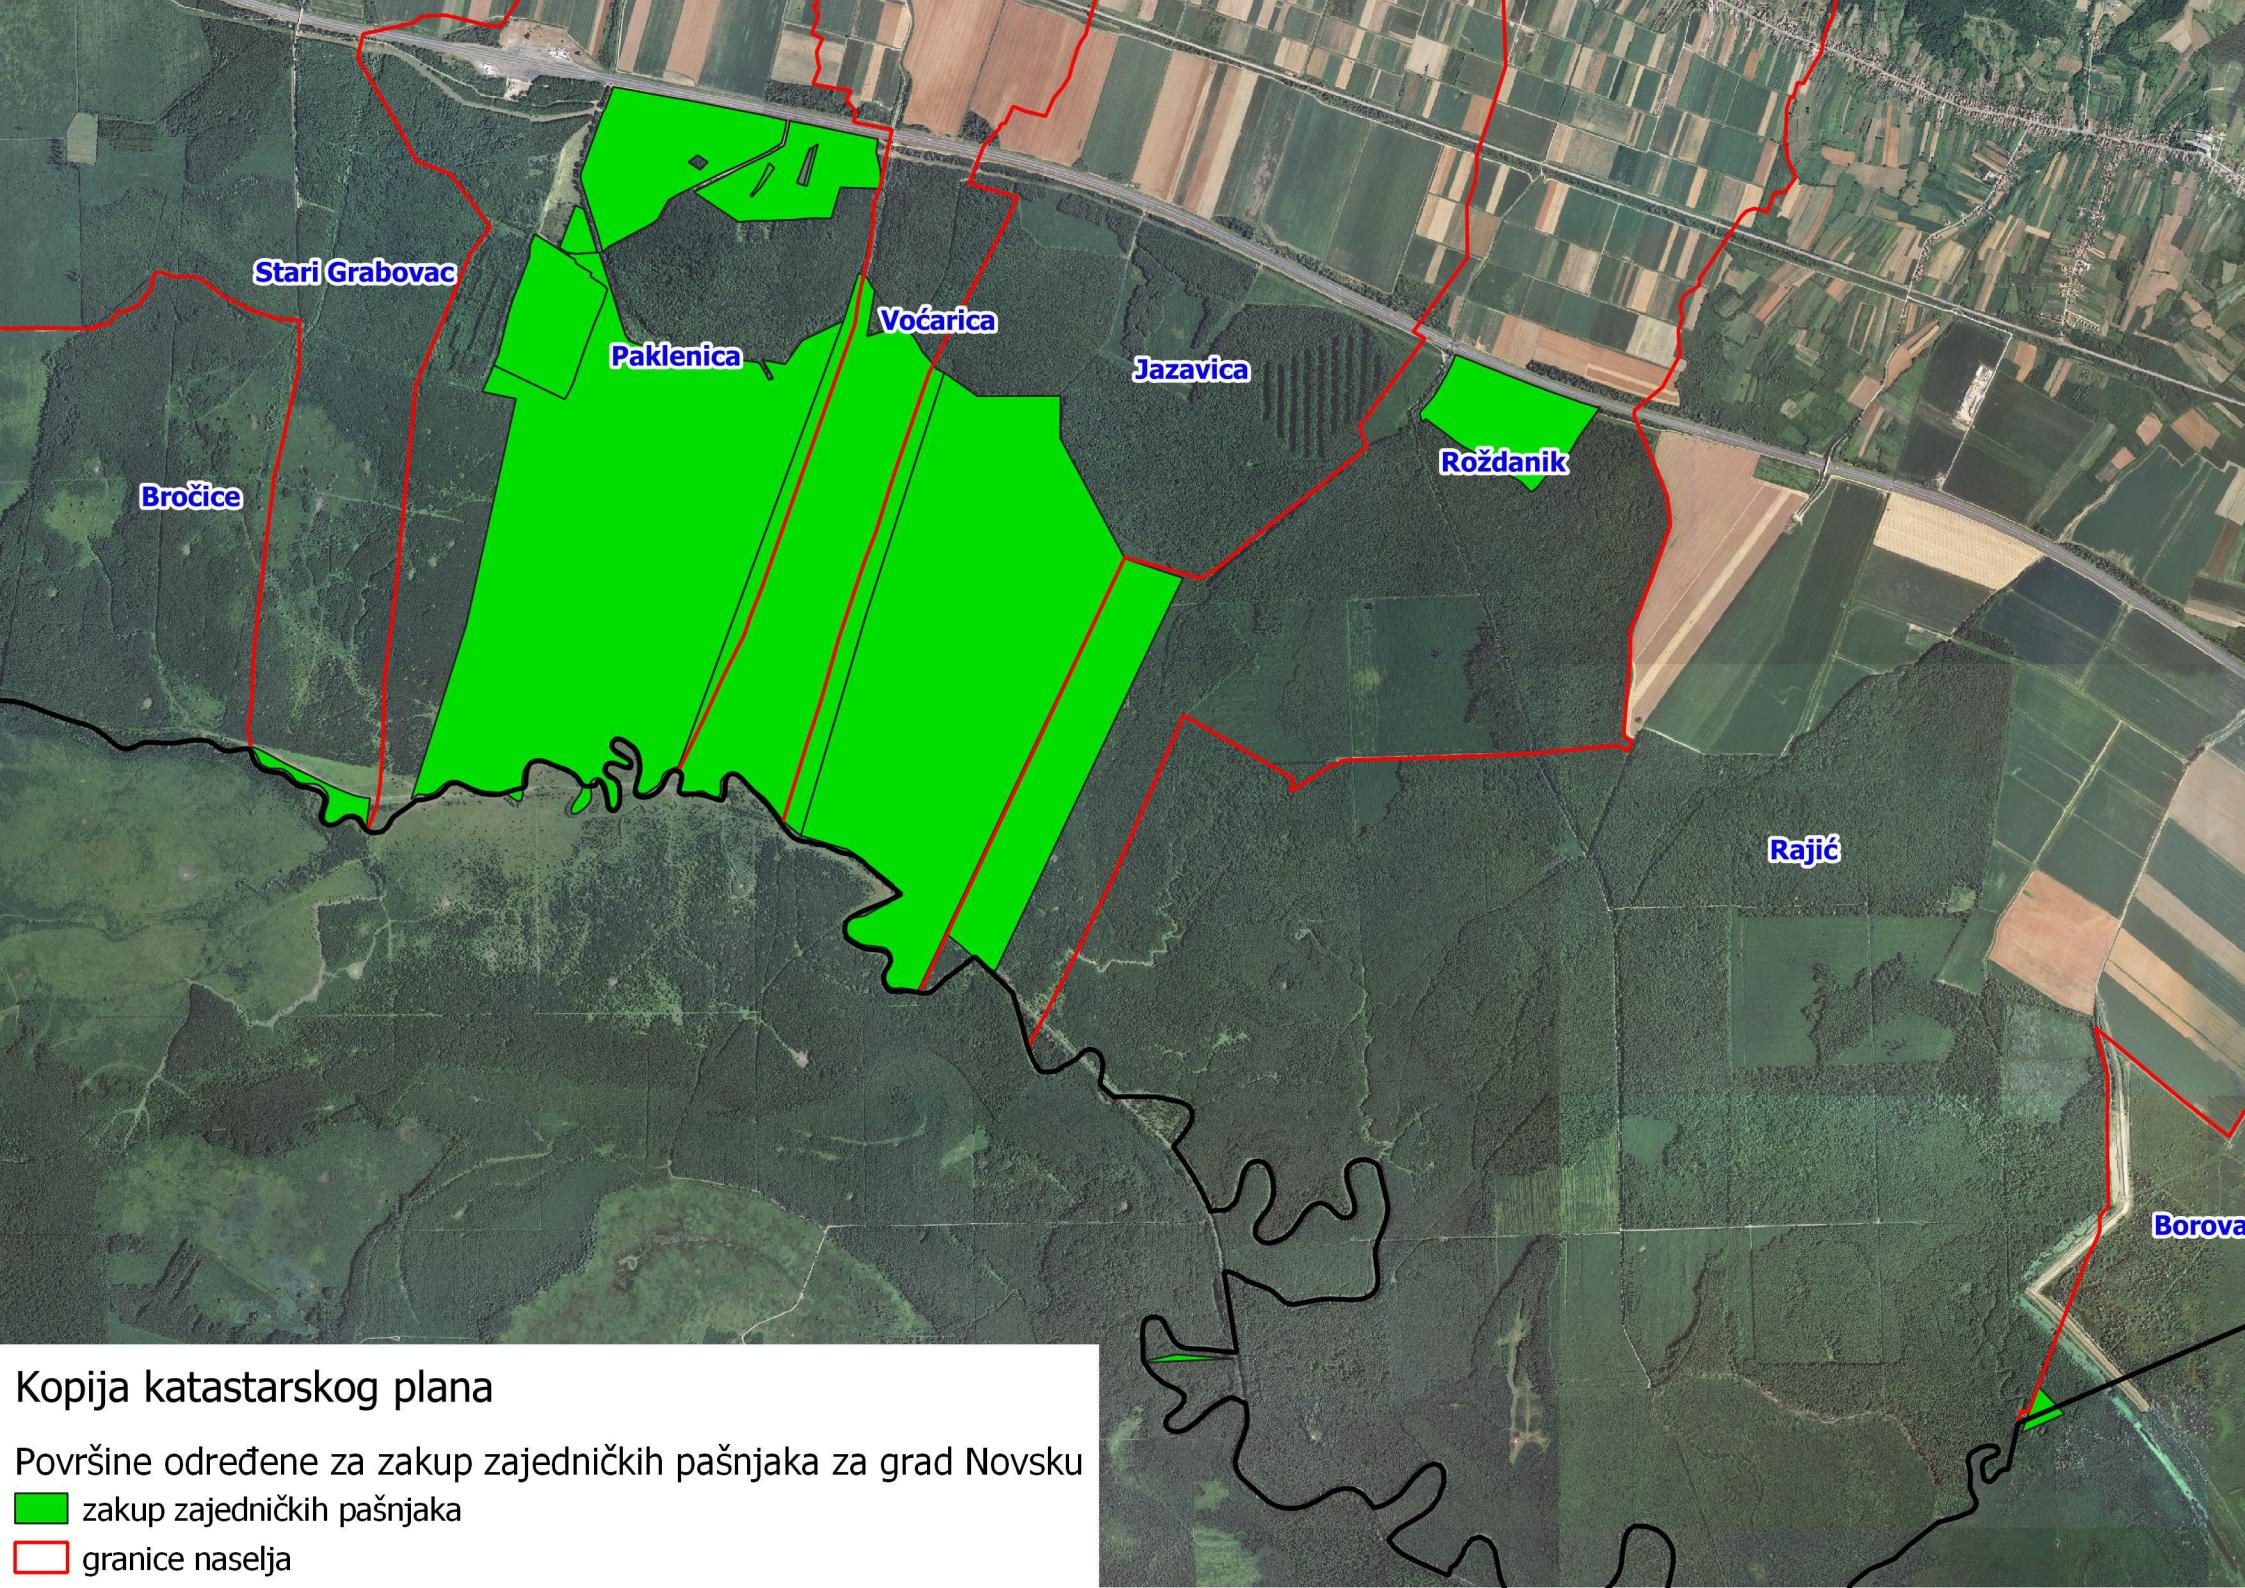

Kopija katastarskog plana

Površine određene za prodaju za grad Novsku

- prodaja
- granice naselja

Kozarice

Nova Subocka

Bair

Brestaca

Sigetac

Stara Subocka

Novska

Stari Grabovac

Plesmo

Paklenica

Brocice

Kopija katastarskog plana

Površine određene za povrat za grad Novsku

- povrat
- granice naselja

Stari Grabovac

Bročice

Paklenica

Voćarica

Jazavica

Roždanik

Rajić

Borova

Kopija katastarskog plana

Površine određene za zakup zajedničkih pašnjaka za grad Novsku

zakup zajedničkih pašnjaka

granice naselja

Grad Novska
■ Natura 2000
□ granice naselja