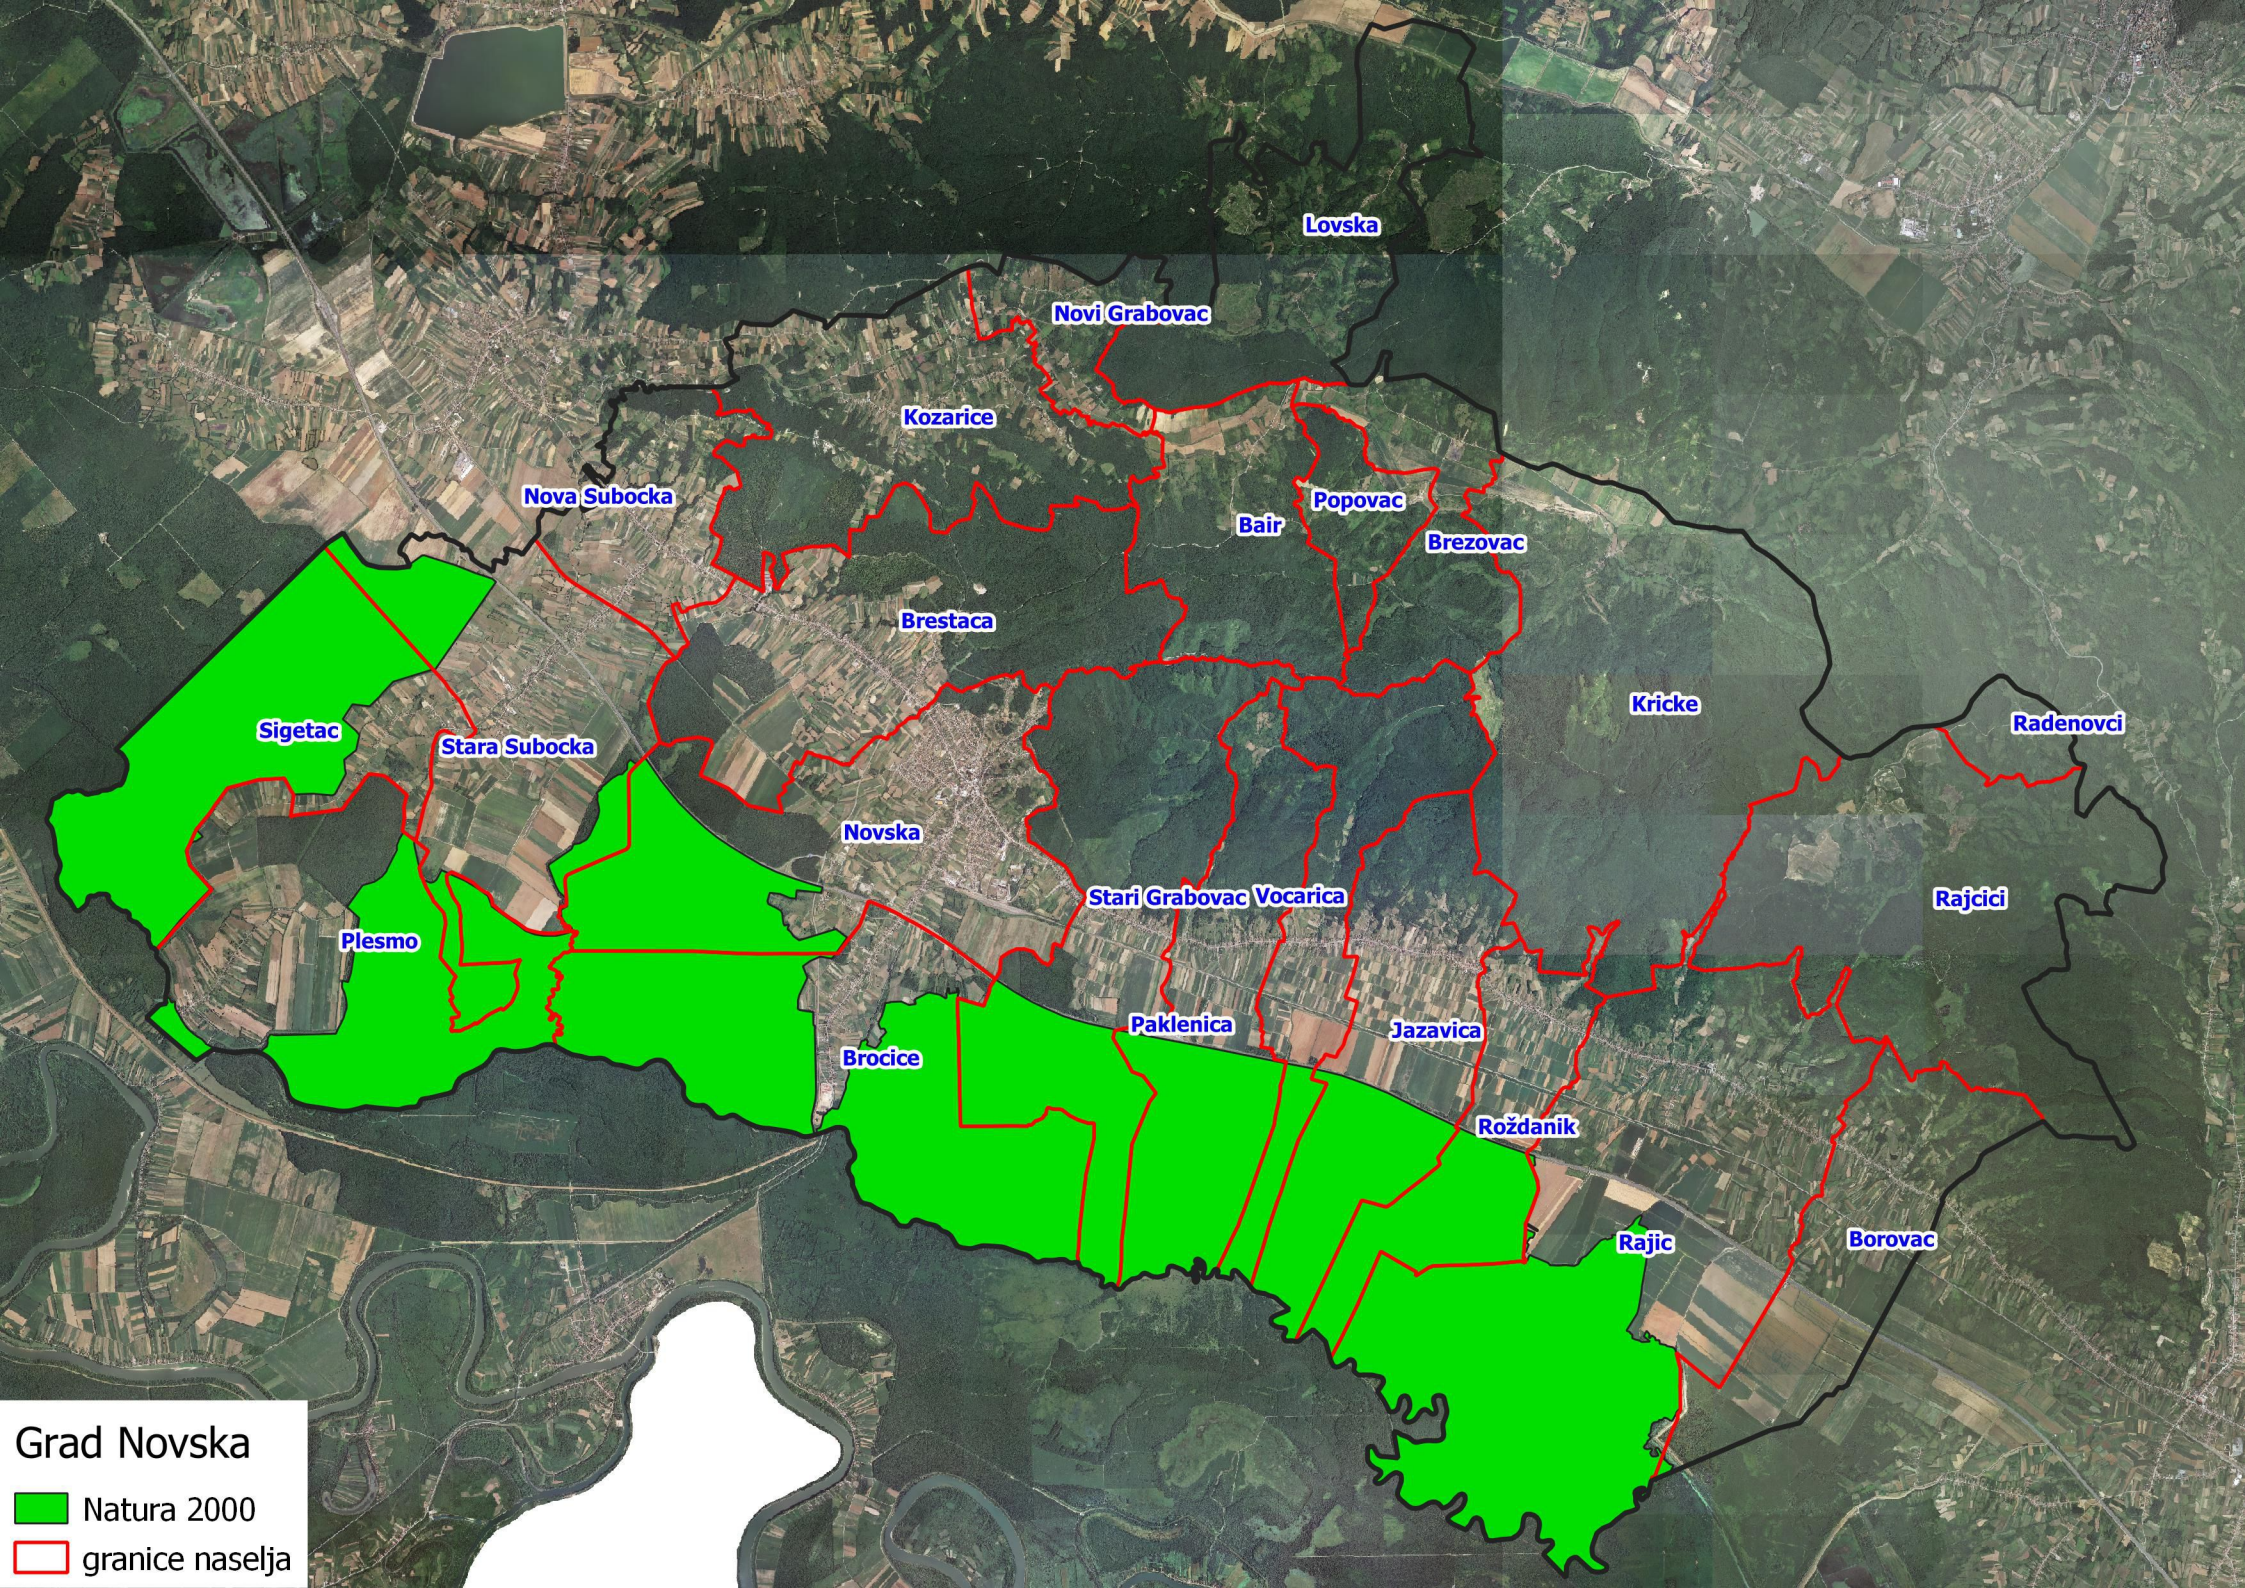

Kopija katastarskog plana

Površine određene za prodaju za grad Novsku

- prodaja
- granice naselja

Kozarice

Nova Subocka

Bair

Brestaca

Sigetac

Stara Subocka

Novska

Stari Grabovac

Plesmo

Paklenica

Brocice

Kopija katastarskog plana

Površine određene za povrat za grad Novsku

- povrat
- granice naselja

Stari Grabovac

Bročice

Paklenica

Voćarica

Jazavica

Roždanik

Rajić

Borova

Kopija katastarskog plana

Površine određene za zakup zajedničkih pašnjaka za grad Novsku

zakup zajedničkih pašnjaka

granice naselja

Grad Novska
■ Natura 2000
□ granice naselja